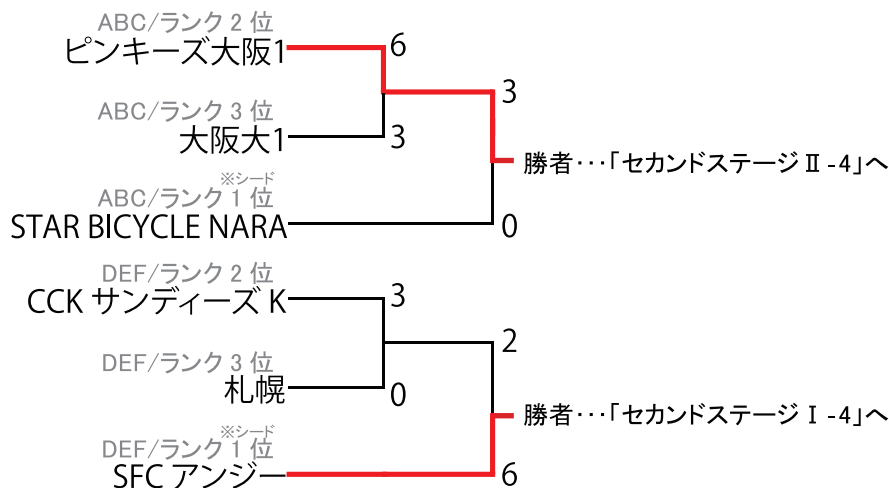

第44回 全日本室内自転車競技選手権大会 成績表

平成25年12月14-15日 ボディメーカーコロシウム(大阪府立体育会館 第2競技場)

■ファーストステージプレーオフ

■セカンドステージ

順位		セカンドステージⅠ	I-1 VfH東京1	I-2 RSV大阪	I-3 蔵前2	I-4 SFCアンジー	勝点	得失差
3	1	VfH 東京 1		○ 5-1	× 3-5	△ 2-2	4	2
4	2	RSV 大阪	× 1-5		× 1-8	× 2-6	0	-15
2	3	蔵前 2	○ 5-3	○ 8-1		× 1-6	6	4
1	4	SFC アンジー	△ 2-2	○ 6-2	○ 6-1		7	9

順位		セカンドステージⅡ	II-1 蔵前1	II-2 VfH東京2	II-3 舞馬	II-4 ピンキーズ1	勝点	得失差
1	1	蔵前 1		△ 2-2	○ 5-3	○ 3-0	7	5 (+10)
2	2	VfH 東京 2	△ 2-2		○ 3-2	○ 4-0	7	5 (+9)
3	3	舞馬	× 3-5	× 2-3		○ 2-1	3	-2
4	4	ピンキーズ大阪1	× 0-3	× 0-4	× 1-2		0	-8

■順位決定戦

7・8位決定戦	セカンドステージⅠ 4位 RSV 大阪	2 - 0	セカンドステージⅡ 4位 ピンキーズ大阪1
5・6位決定戦	セカンドステージⅠ 3位 VfH 東京 1	5 - 3	セカンドステージⅡ 3位 舞馬
準決勝1	セカンドステージⅠ 2位 蔵前 2	5 - 2	セカンドステージⅡ 1位 蔵前 1
準決勝2	セカンドステージⅠ 1位 SFC アンジー	3 - 3 3 RK 2	セカンドステージⅡ 2位 VfH 東京 2
3・4位決定戦	準決勝1の敗者 蔵前 1	5 - 1	準決勝2の敗者 VfH 東京 2
決 勝	準決勝1の勝者 蔵前 2	4 - 1	準決勝2の勝者 SFC アンジー