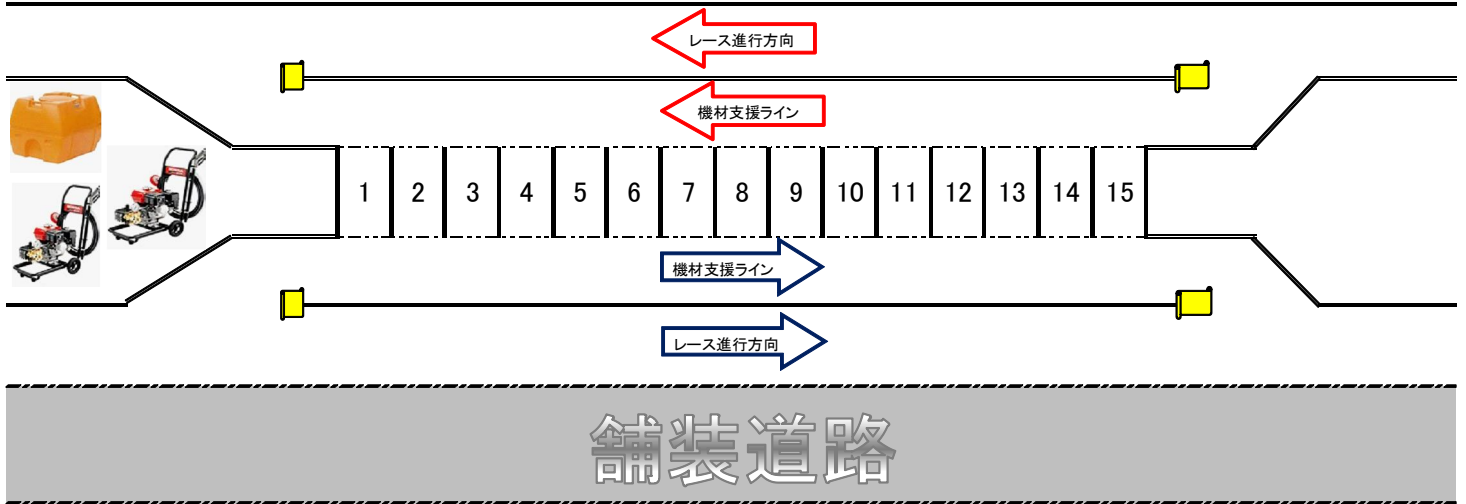

## COMMUNIQUE 7

【ピット・ボックス割り当て/Pit box allotment】

ピット・ボックスの割り当てを下記のとおりとする

(希望のなかった者についてはコミッセル・パネルで決定)

第21回全日本シクロクロス選手権大会  
【ピットエリア】

男子エリート

	ピット1	ピット2	ピット3	ピット4	ピット5	ピット6	ピット7	ピット8	ピット9	ピット10	ピット11	ピット12	ピット13	ピット14	ピット15
ゼッケンNo.	8	6	1	2	3	11	4	15	21	26	23	34	36	5	28
ゼッケンNo.	10	7	25	12	14	33	22	69	37	27	51	41	42	18	30
ゼッケンNo.	13	9	35	17	19	45	29	71	43	40	54	48	44	38	39
ゼッケンNo.	16	46	61	47	20	65	31	72	52	50	66	62	56	63	67
ゼッケンNo.	32	83	85	53	24	82	70	84	79	60	75	64	57	91	74
ゼッケンNo.	49	89	93	68	55	86	78	92	90	77	95	81	73	96	80
ゼッケンNo.	58			87	59					88			76	97	94