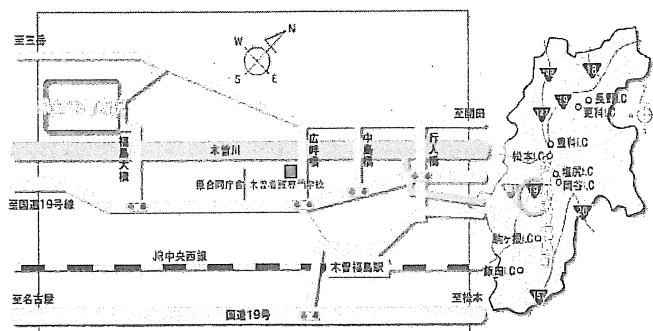

### 救護体制

- ① 医師：大会専従医師
- ② 搬送方法：軽傷の場合は、救護車により収容。大会専従医師が応急手当。  
軽傷かつ本人がレース続行希望の場合はフィニッシュ後応急手当。  
重篤の場合は、医師または審判員が、大会本部に連絡して救急車を要請、病院に搬送する。
- ③ 搬送先および連絡先：長野県立 木曽病院  
外科、内、小、消化、整、神内、精神、産婦、リハ、眼、耳、皮、泌尿、形成、脳神、放射、麻酔  
住所：長野県木曽郡木曽福島町 6613-4  
TEL:0264-22-2703 FAX:0264-22-2538  
JR 木曽福島駅よりバス・タクシーで5分、徒歩 15分。  
注：木曽福島は、木祖村の南に隣接する町です。