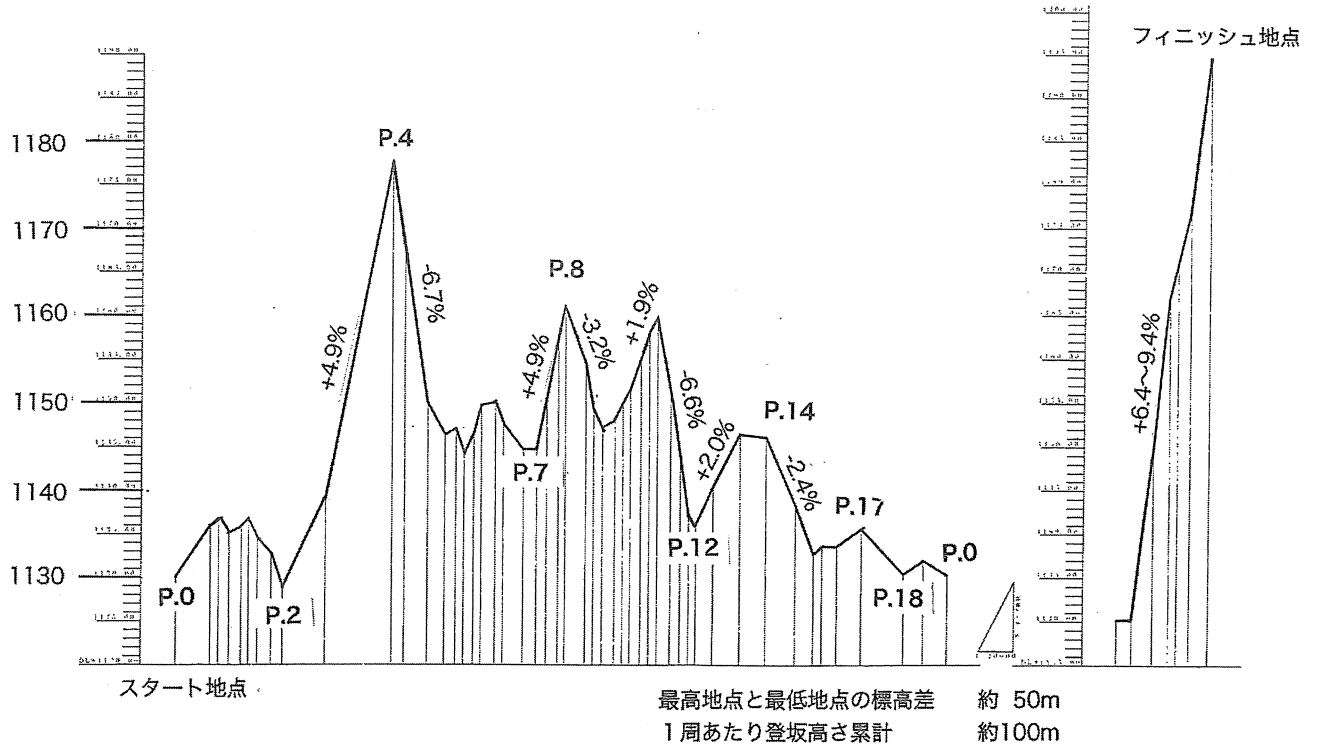

全日本学生選手権個人ロードレース大会 奥木首湖周回コース 断面図