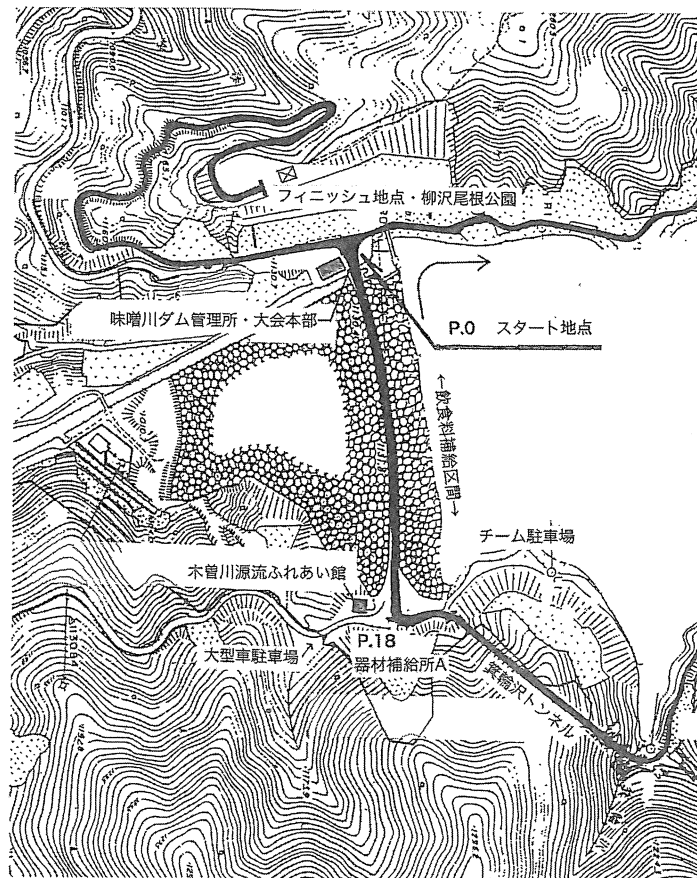

スタート・フィニッシュ地点周辺 詳細図