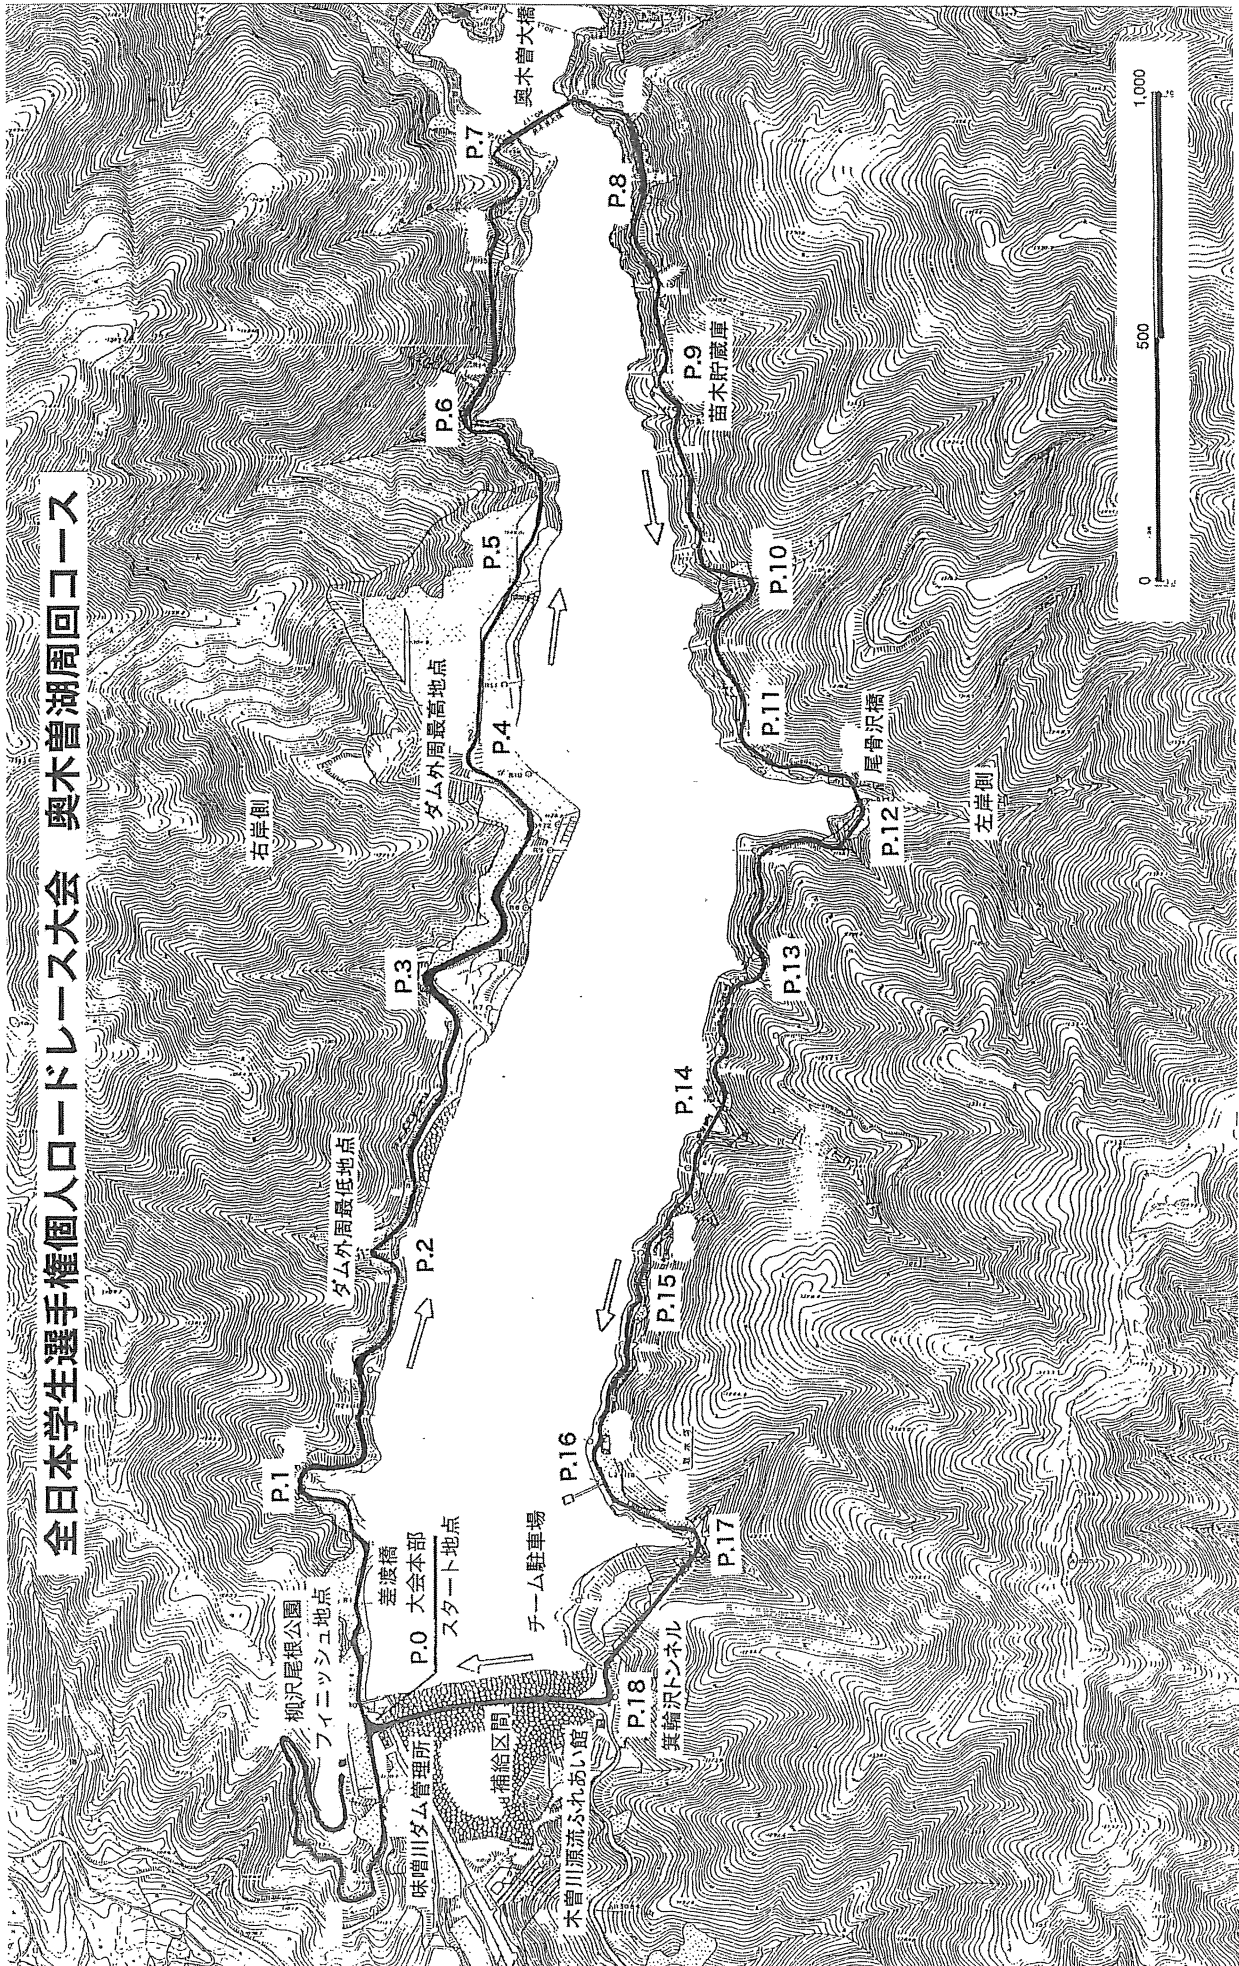

全日本学生選手権個人ロードレース大会 奥木曾湖周回コース

第 28 回 全日本学生選手権個人ロードレース大会参加者

ID	大学名	氏名	学年	所属団体
1	日本大学	逢坂 弘紀	4	青森
2	日本大学	安達 康将	4	福島
3	日本大学	黒澤 洋徳	4	福島
4	日本大学	猪瀬 昇太	4	茨城
5	日本大学	清水 峻	3	大分
6	日本大学	雨宮 正樹	3	山梨
7	日本大学	住吉 宏太	3	熊本
8	日本大学	板橋 義浩	3	青森
9	日本大学	大庭 尚也	3	宮城
10	日本大学	和田 力	3	和歌山
11	日本大学	久保田 元気	2	福島
12	日本大学	我妻 優弥	2	福島
13	日本大学	高宮 佑介	2	宮城
14	日本大学	吉田 海李	2	青森
15	日本大学	北村 彰也	2	和歌山
16	日本大学	清水 啓佑	2	東京
17	日本大学	古川 卓也	2	沖縄
18	日本大学	馬場 博之	2	福岡
19	日本大学	大浦 恭史	1	富山
20	日本大学	大沼 尋人	1	福島
21	北海道大学	佐野 千尋	M2	北海道
22	東北学院大学	太田 勝也	3	宮城
23	東北学院大学	柴崎 達也	3	千葉
24	東北学院大学	戸田 拓哉	2	埼玉
25	東北学院大学	大田口 凌	2	宮城
26	筑波大学	児玉 岳史	3	茨城
27	流通経済大学	関 純一	4	茨城
28	順天堂大学	中尾 佳祐	4	埼玉
29	順天堂大学	後藤 謙太	4	鳥取
30	順天堂大学	布施 光	3	埼玉
31	順天堂大学	辻本 尚希	3	東京
32	順天堂大学	穂積 昂佑	2	大阪
33	順天堂大学	石原 裕也	2	千葉
34	順天堂大学	西尾 勇人	1	北海道
35	学習院大学	元良 玲央那	4	東京
36	学習院大学	田中 章友	3	東京
37	慶應義塾大学	中島 健次	4	神奈川
38	慶應義塾大学	成相 海太	4	神奈川
39	慶應義塾大学	吉村 謙一	4	神奈川
40	慶應義塾大学	大越 陸	3	神奈川
41	慶應義塾大学	片山 風人	3	神奈川
42	慶應義塾大学	FERRARI SIMON	3	神奈川
43	慶應義塾大学	村上 喜昭	3	神奈川
44	駒澤大学	北野 普識	4	東京
45	駒澤大学	鈴木 哲矢	4	東京
46	駒澤大学	伊奈 佑純	3	東京
47	駒澤大学	尾崎 智隆	3	東京
48	駒澤大学	高橋 圭佑	2	鳥取
49	駒澤大学	山本 善徳	2	東京
50	首都大学東京	小林 右侑	2	東京
51	首都大学東京	櫻井 淳	2	東京
52	首都大学東京	岩佐 真吾	4	東京
53	首都大学東京	野口 悠真	4	東京
54	中央大学	郡司 昌紀	4	埼玉
55	中央大学	笠原 恭輔	3	埼玉

ID	大学名	氏名	学年	所属団体
56	中央大学	北川 明人	3	東京
57	中央大学	黒瀬 耕平	2	岡山
58	中央大学	緑川 竣一	2	福島
59	中央大学	山本 隼	2	山梨
60	中央大学	宮 一貴	2	大阪
61	中央大学	高士 拓也	1	三重
62	中央大学	金内 一行	1	福島
63	東京大学	鳥居 新悟	2	東京
64	東京大学	谷 直亮	3	東京
65	東京大学	都倉 薫	3	東京
66	東京大学	中村 洋和	3	富山
67	東京大学	安井 雅彦	4	東京
68	東京大学	佐藤 慧弥	3	埼玉
69	東京大学	水田 宙	3	東京
70	東京大学	荒牧 純平	4	福岡
71	東京工業大学	唐子 征久	4	東京
72	東京工業大学	田中 裕樹	M1	東京
73	東京工業大学	澤田 隼	3	東京
74	東京工業大学	杉田 精司	M2	神奈川
75	法政大学	村崎 海岳	4	神奈川
76	法政大学	烏海 智大	4	東京
77	法政大学	平葭 信貴	4	群馬
78	法政大学	牛嶋 洋之	3	神奈川
79	法政大学	稲垣 智仁	3	愛知
80	法政大学	福田 大二郎	3	栃木
81	法政大学	箭内 優大	3	神奈川
82	法政大学	湊 諒	2	青森
83	法政大学	酒向 俊平	2	千葉
84	法政大学	寺崎 浩平	1	福井
85	法政大学	相本 祥政	1	山口
86	明治大学	末永 周平	3	宮城
87	明治大学	西沢 倭義	3	京都
88	明治大学	中野 俊喜	3	愛媛
89	明治大学	鈴木 快彰	2	神奈川
90	明治大学	市山 襄	2	神奈川
91	明治大学	金井 誠人	2	東京
92	明治学院大学	梅田 尚孝	4	山口
93	明治学院大学	鈴木 龍	2	東京
94	明星大学	米内 蒼馬	4	東京
95	明星大学	高田 翔太	4	東京
96	立教大学	笹本 駿介	4	東京
97	立教大学	渡辺 洋平	3	東京
98	立教大学	岩井 航太	3	東京
99	立教大学	森田 雅士	2	東京
100	早稲田大学	佐々木 勇輔	2	埼玉
101	早稲田大学	足立 一真	2	東京
102	早稲田大学	有我行 人	2	東京
103	早稲田大学	谷口 雄太郎	2	東京
104	早稲田大学	大中 巧基	3	京都
105	早稲田大学	三浦 康嵩	3	青森
106	東海大学	宮崎 大助	3	神奈川
107	東海大学	松崎 祥久	3	神奈川
108	東海大学	高岡 昂平	3	神奈川
109	東海大学	小清水 拓也	3	神奈川
110	日本体育大学	倉林 巧和	3	群馬