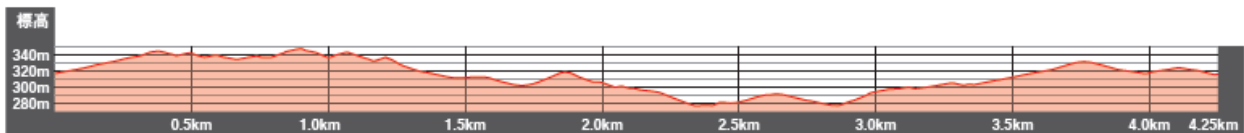

第27回 THE 27TH JAPAN NATIONAL MOUNTAIN BIKE CHAMPIONSHIPS
会場：日本サイクルスポーツセンター
全日本マウンテンバイク選手権大会

2014/07/18 19:45

Communique no 16

Name of the race : 2014:The 27th Japan National Mountain Bike Championships
第27回全日本マウンテンバイク選手権大会
Place : Japan Cycle Sports centre - Izu City, Shizuoka, Japan
日本サイクルスポーツセンター / 静岡県伊豆市
Date : July 18,19,20, 2014 UCI Class : CN
Subject : XCO

1. Course of Cross Country map is as follows
  クロスカントリーコースマップは次のとおり

XCO クロスカントリー コースマップ

The President of the Commissaires Panel :
TAKAHASHI, Hiroshi
Signature

RING!RING!
プロジェクト
競輪の補助事業

この事業は、競輪の補助金を受けて実施します。
<http://ringring-keirin.jp>