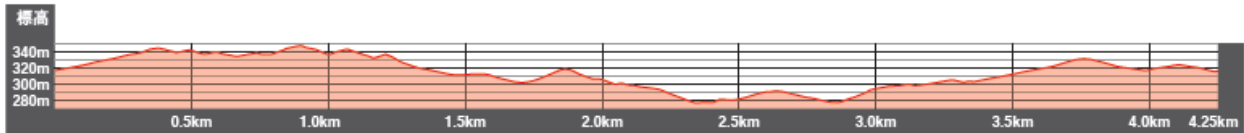

第27回 THE 27TH JAPAN NATIONAL MOUNTAIN BIKE CHAMPIONSHIPS
会場：日本サイクルスポーツセンター
全日本マウンテンバイク選手権大会

2014/07/18 19:45

Communique no 16

Name of the race : 2014:The 27th Japan National Mountain Bike Championships
第27回全日本マウンテンバイク選手権大会
Place : Japan Cycle Sports centre - Izu City, Shizuoka, Japan
日本サイクルスポーツセンター / 静岡県伊豆市
Date : July 18,19,20, 2014 UCI Class : CN
Subject : XCO

1. Course of Cross Country map is as follows
  クロスカントリーコースマップは次のとおり

XCO クロスカントリー コースマップ

The President of the Commissaires Panel :
TAKAHASHI, Hiroshi
Signature

RING!RING!
プロジェクト
競輪の補助事業

この事業は、競輪の補助金を受けて実施します。
<http://ringring-keirin.jp>