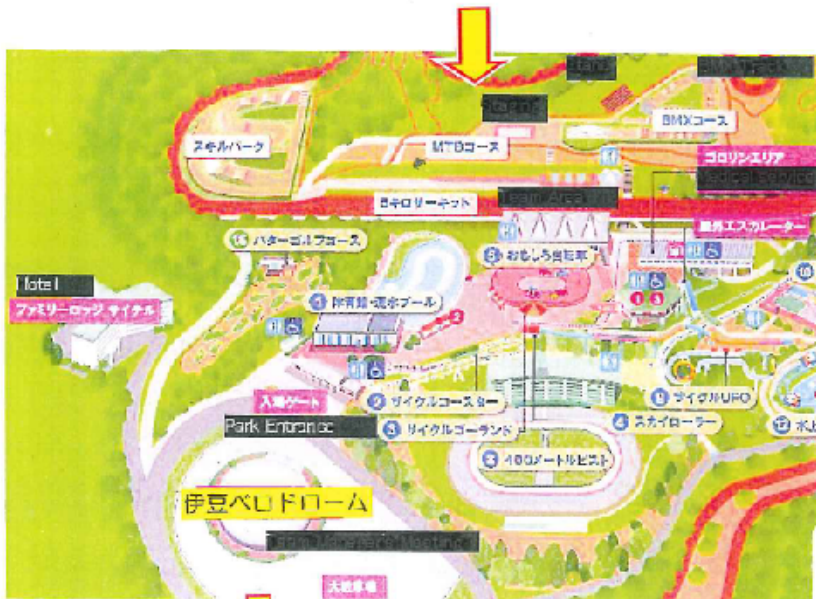

掲示場所（複数の場所に掲示しています）

- ・メインコミュニケボード(大会本部付近)
- ・スタート・フィニッシュライン付近
- ・ドーピング検査室前(伊豆ベロドローム内 1階検査室 ルーム14)

5. 検査実施場所： 伊豆ベロドローム内 1階検査室 ルーム14

ドーピング検査室設置場所案内図を別紙添付します。

6. **ドーピング検査室への出頭**：検査対象となった競技者は、検査対象者の掲示確認後可能な限り速やかにかつ競技会終了後30分以内に、ドーピング検査室に出頭してください。その際、写真付身分証明書（例：写真付ライダーズライセンス、運転免許証、パスポートなど）を持参してください。

※両日（土・日）参加者する選手は、両日とも出走前に提出して下さい

RING!RING!
プロジェクト
競輪の補助事業

この事業は、競輪の補助金を受けて実施します。
<http://ringring-keirin.jp>

第27回

THE 27TH JAPAN NATIONAL MOUNTAIN BIKE CHAMPIONSHIPS

会場: 日本サイクルスポーツセンター

全日本マウンテンバイク選手権大会

ドーピング検査室設置場所 Location of Doping Control Station

マウンテンバイクコース

RING!RING!
プロジェクト
競輪の補助事業

この事業は、競輪の補助金を受けて実施します。
<http://ringring-keirin.jp>

第27回 THE 27TH JAPAN NATIONAL MOUNTAIN BIKE CHAMPIONSHIPS

会場: 日本サイクルスポーツセンター

全日本マウンテンバイク選手権大会

Communique No.3

DOWNHILL INDIVIDUAL