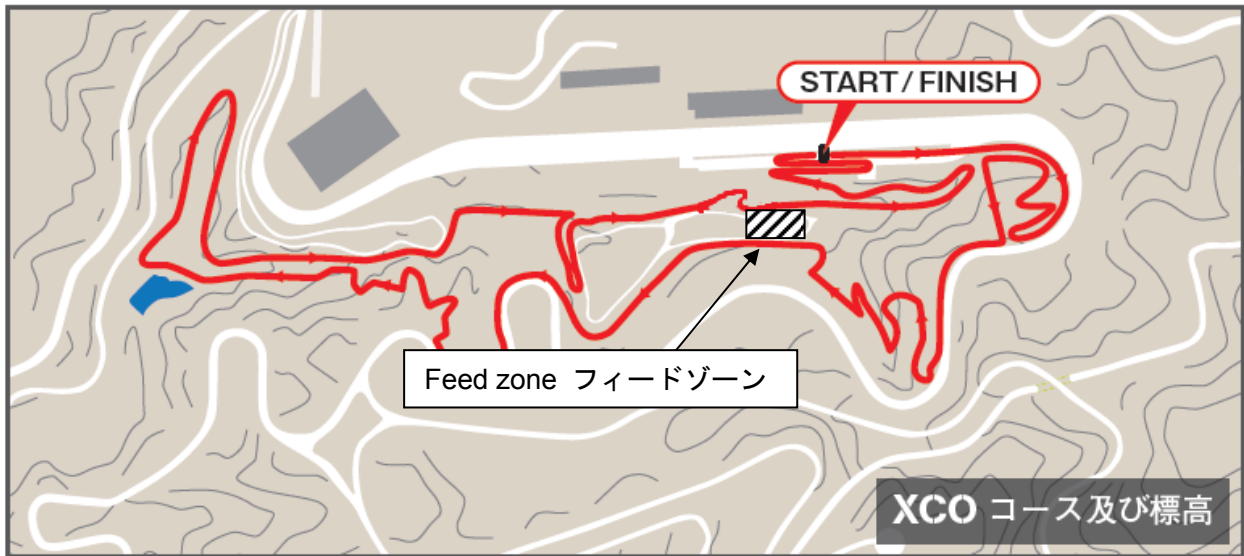

第27回 THE 27TH JAPAN NATIONAL MOUNTAIN BIKE CHAMPIONSHIPS
会場：日本サイクルスポーツセンター
全日本マウンテンバイク選手権大会

2014/07/18 19:45

Communique no 16

Name of the race : 2014:The 27th Japan National Mountain Bike Championships
第27回全日本マウンテンバイク選手権大会
Place : Japan Cycle Sports centre - Izu City, Shizuoka, Japan
日本サイクルスポーツセンター / 静岡県伊豆市
Date : July 18,19,20, 2014 UCI Class : CN
Subject : XCO

1. Course of Cross Country map is as follows
  クロスカントリーコースマップは次のとおり

XCO クロスカントリー コースマップ

The President of the Commissaires Panel :
TAKAHASHI, Hiroshi
Signature

RING!RING!
プロジェクト
競輪の補助事業

この事業は、競輪の補助金を受けて実施します。
<http://ringring-keirin.jp>