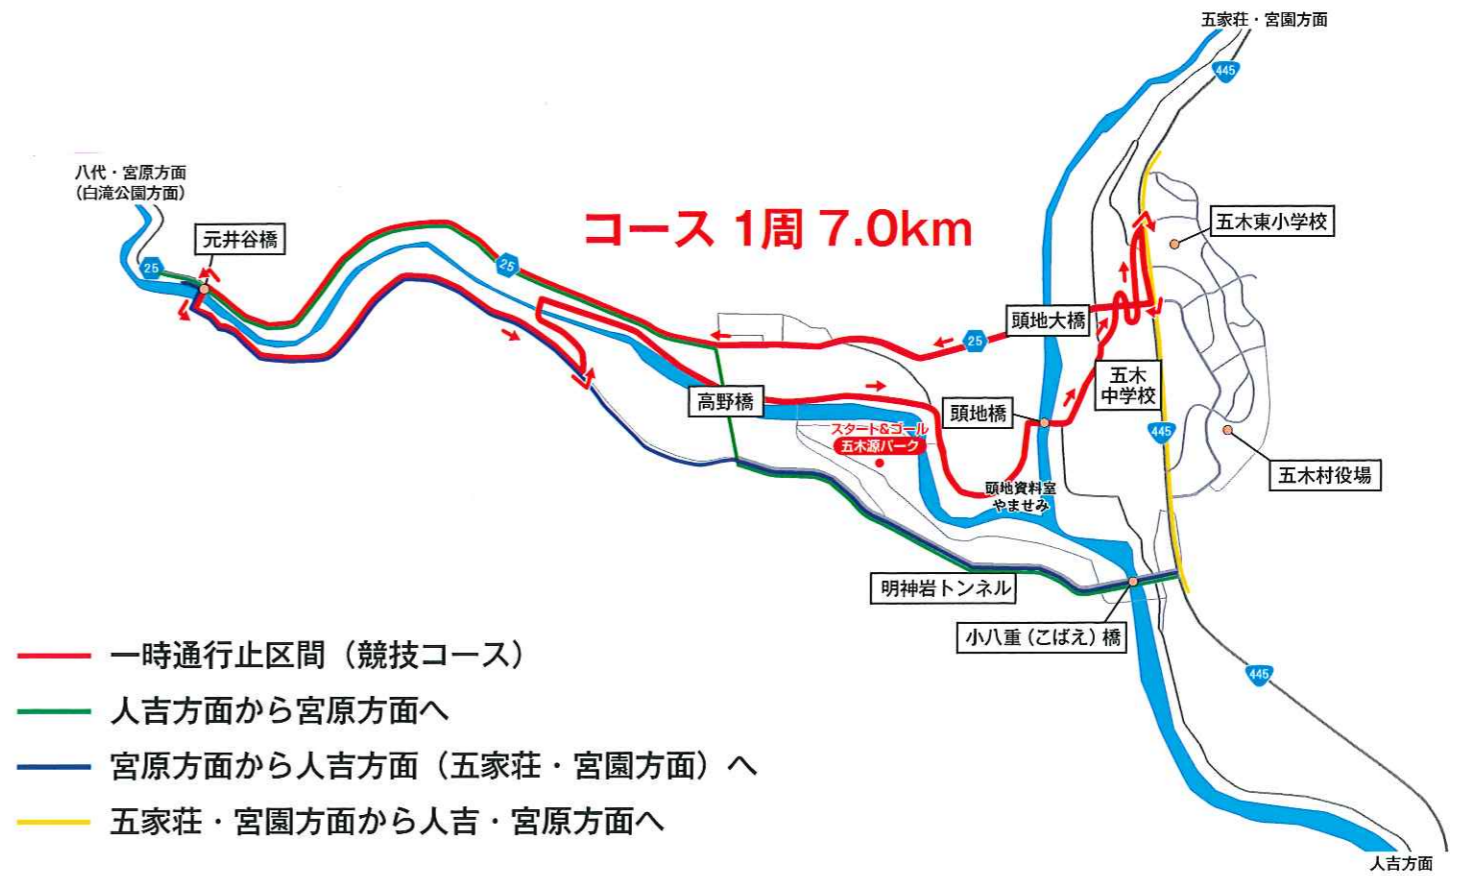

## コースのご案内

- 一時通行止区間 (競技コース)
- 人吉方面から宮原方面へ
- 宮原方面から人吉方面 (五家荘・宮園方面) へ
- 五家荘・宮園方面から人吉・宮原方面へ