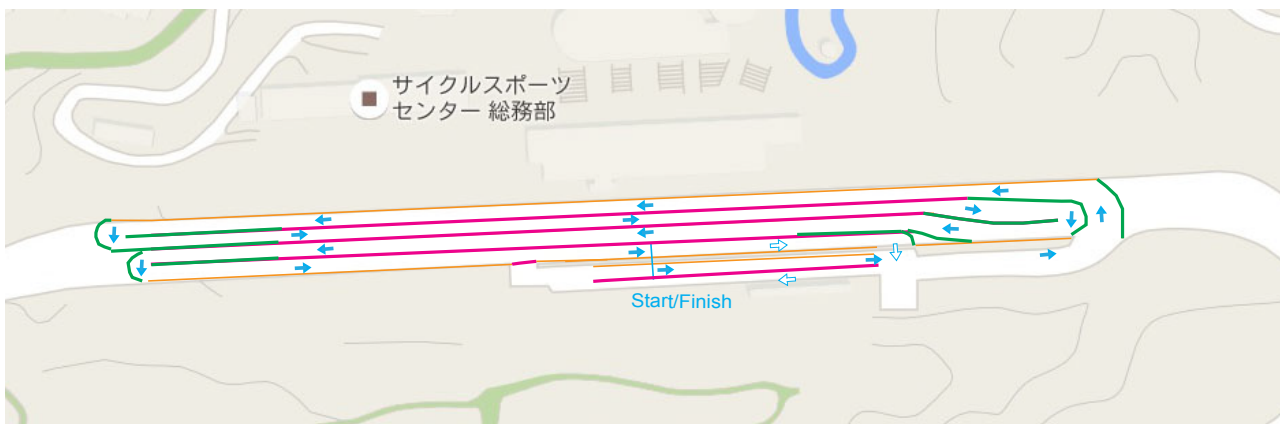

30 October - 1 November 2015 Japan Cycle Sports Center, Shizuoka, JAPAN

101-2

TEAM RELAY COURSE MAP

2km per Lap

KIRIN
キリンビバレッジ株式会社
静岡支社

子どもたちに誇れるしごとを。
SHIMIZU CORPORATION
清水建設

伊豆箱根鉄道

EIGHT