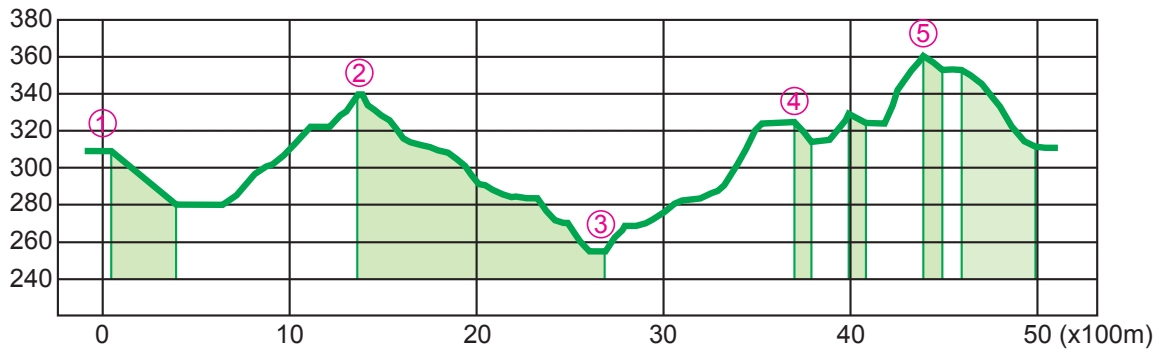

2015 JAPAN PARA-CYCLING CUP

2015 ジャパン パラサイクリング カップ

30 October - 1 November 2015 Japan Cycle Sports Center, Shizuoka, JAPAN

30 October 2015
101-1

Communiqué 101

ROAD TIME TRIAL COURSE MAP

KIRIN
キリンビバレッジ株式会社
静岡支社