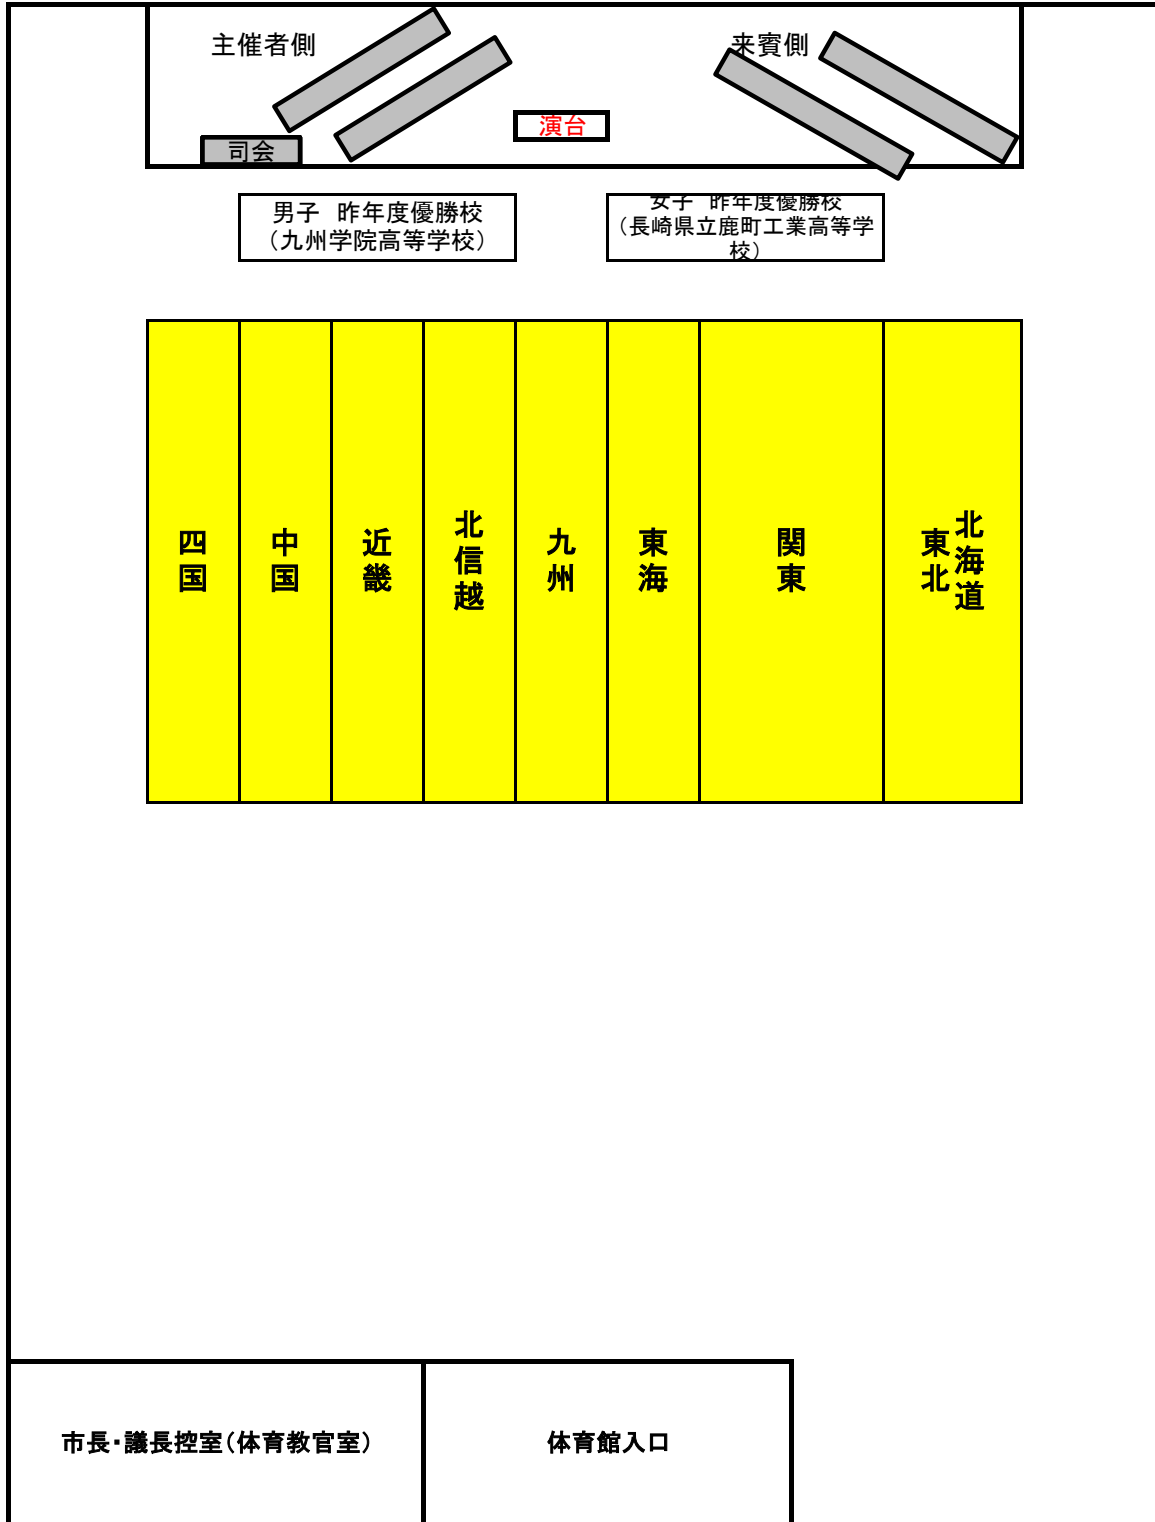

＜熊本地震復興支援＞
平成29年度第41回

全国高等学校選抜自転車競技大会

(公財)全国高等学校体育連盟自転車競技専門部

公式サイト <http://www.hs-cycling.com>

LINE@ID: @hdk3918d

トラック：福岡県 久留米競輪場 (周長400m) 平成30年3月22～24日

ロード：熊本県山鹿市菊鹿地区 特設ステージ 平成30年3月25日

Communiqué. No.4

開会式 久留米学園高等学校 東校舎体育館

選手・監督は靴を袋に入れ持参する。

主催 (公財)日本自転車競技連盟・(公財)全国高等学校体育連盟
共催 熊本市・熊本市教育委員会・山鹿市・山鹿市教育委員会・久留米市・久留米市教育委員会
後援 スポーツ庁・NHK 熊本放送局・熊本日日新聞社・熊本県教育委員会・(公財)熊本県体育協会・熊本市体育協会
山鹿市体育協会・熊本県高等学校体育連盟・熊本県自転車競技連盟・久留米市体育協会・福岡県教育委員会
(公財)福岡県体育協会・福岡県高等学校体育連盟・福岡県自転車競技連盟
主管 (公財)全国高等学校体育連盟自転車競技専門部・全国高等学校選抜自転車競技大会実行委員会
特別協賛 Vittoria Japan・(株)オージケーカブト・PEARL iZUMi・日本写真判定(株)・梅丹本舗・名鉄観光サービス(株)熊本支店

Sign Kawata

日本が生んだ世界のスポーツ

KEIRIN

この大会は競輪の補助金を受けて実施します