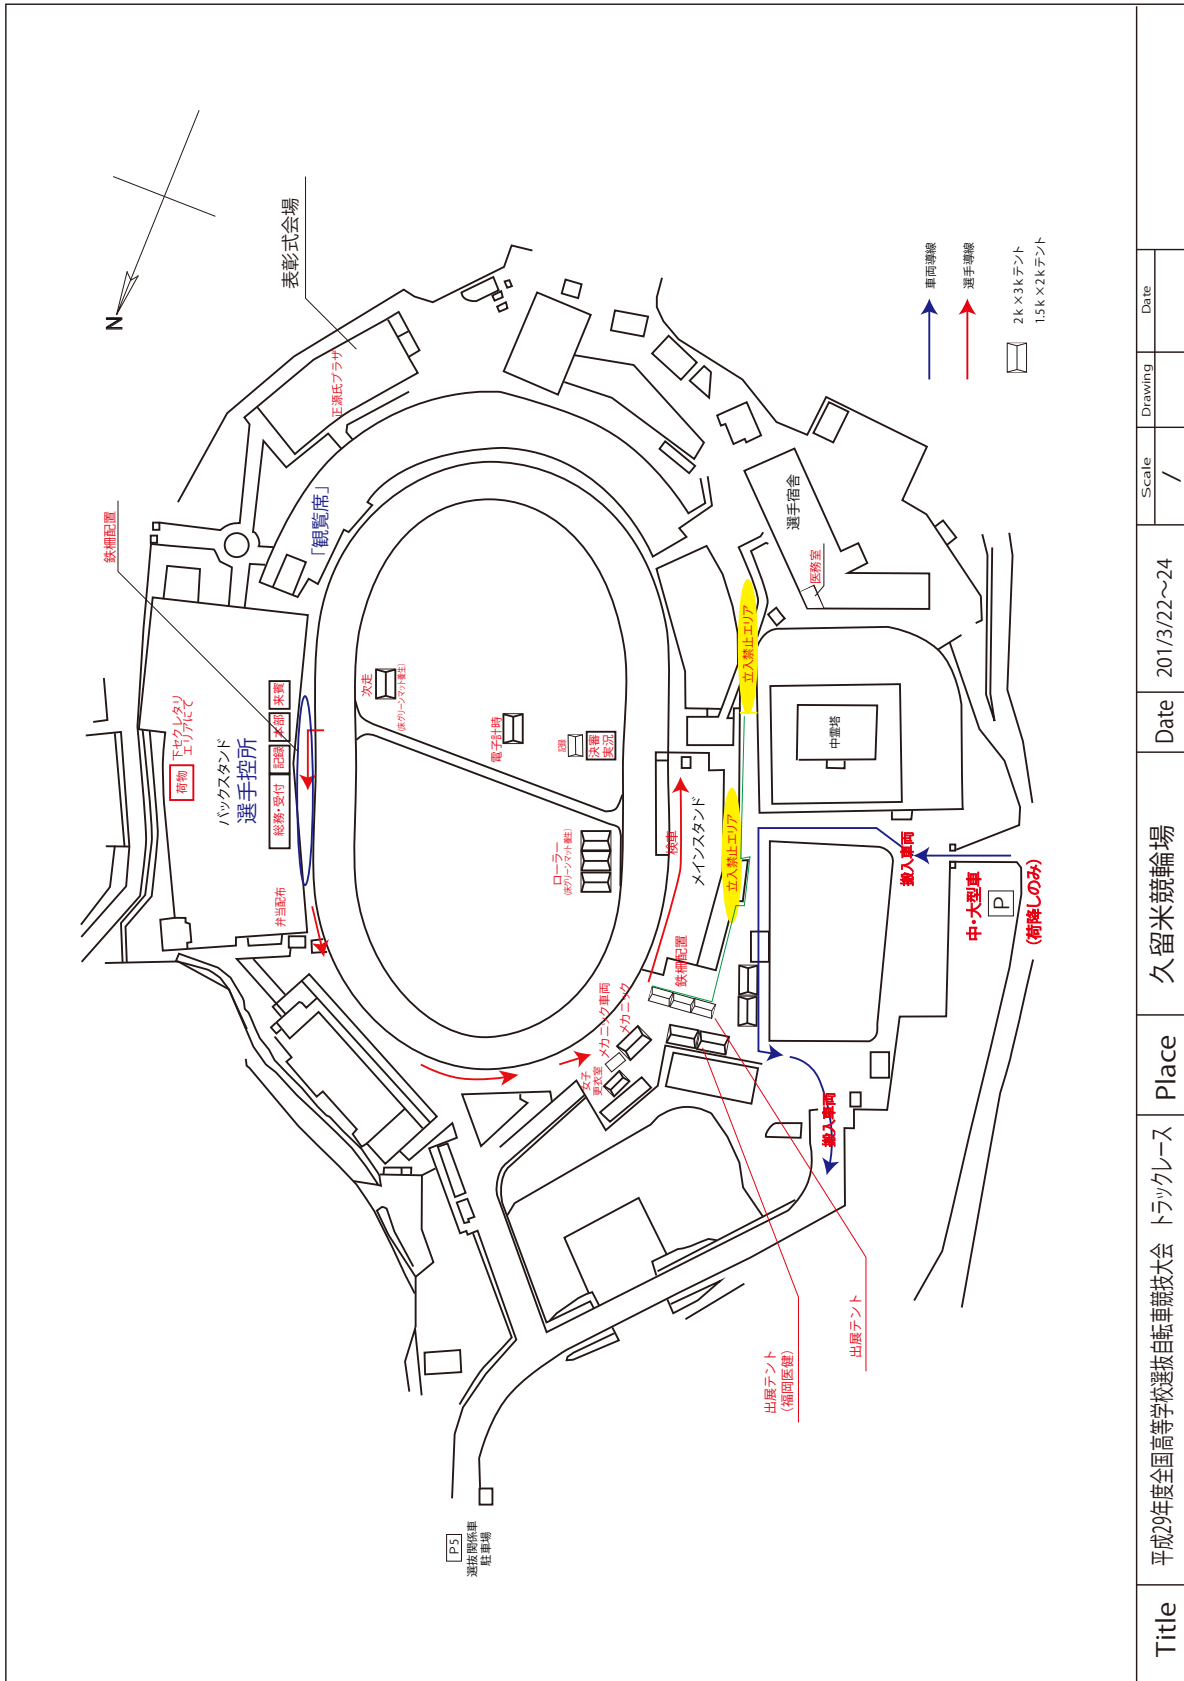

＜熊本地震復興支援＞
平成29年度 第41回

全国高等学校選抜自転車競技大会

(公財)全国高等学校体育連盟自転車競技専門部

公式サイト <http://www.hs-cycling.com>

トラック：福岡県 久留米競輪場 (周長400m) 平成30年3月22～24日

LINE@ID: @hdk3918d

ロード：熊本県山鹿市菊鹿地区 特設ステージ 平成30年3月25日

Communiqué. No.3

主催 (公財)日本自転車競技連盟・(公財)全国高等学校体育連盟
共催 熊本市・熊本市教育委員会・山鹿市・山鹿市教育委員会・久留米市・久留米市教育委員会
後援 スポーツ庁・NHK 熊本放送局・熊本日日新聞社・熊本県教育委員会・(公財)熊本県体育協会・熊本市体育協会
山鹿市体育協会・熊本県高等学校体育連盟・熊本県自転車競技連盟・久留米市体育協会・福岡県教育委員会
(公財)福岡県体育協会・福岡県高等学校体育連盟・福岡県自転車競技連盟
主管 (公財)全国高等学校体育連盟自転車競技専門部・全国高等学校選抜自転車競技大会実行委員会
特別協賛 Vittoria Japan・(株)オージーケーカブト・PEARL iZUMi・日本写真判定(株)・梅丹本舗・名鉄観光サービス(株)熊本支店

Sign Nakahaji

日本が生んだ世界のスポーツ

この大会は競輪の補助金を受けて実施します