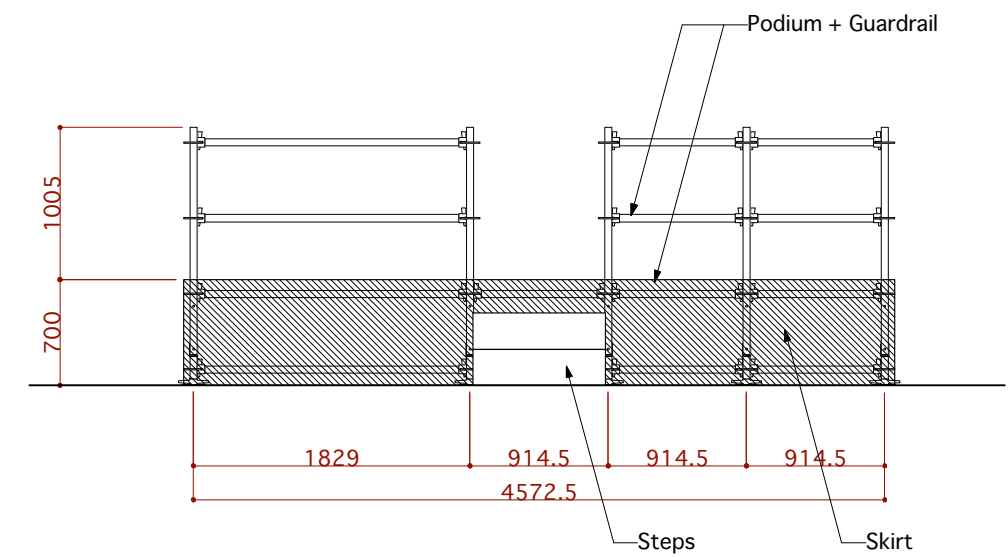

Timing Podium

title Track Cycle World Championships 2019 in JAPAN	drawing title Finish Judge Podium 詳細	revision 2017.06.15 07.14	sheet no.
place 自転車の国サイクリングスポーツセンター 多目的ホール	date	scale 1/50(A3)	参考資料3