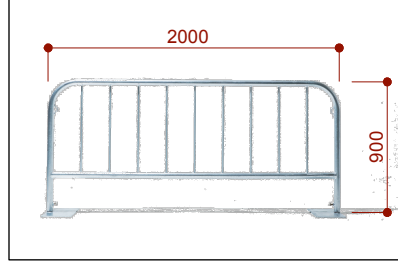

Fence

title	Track Cycle World Championships 2019 in JAPAN 基礎図面	drawing title	1階 全体平面図	revision	2017.05.31	sheet no.	03
place	自転車の国サイクルスポーツセンター 伊豆ペロドローム	date		revision	2017.09.15		
		scale	1/400(A3)	revision	2017.09.22