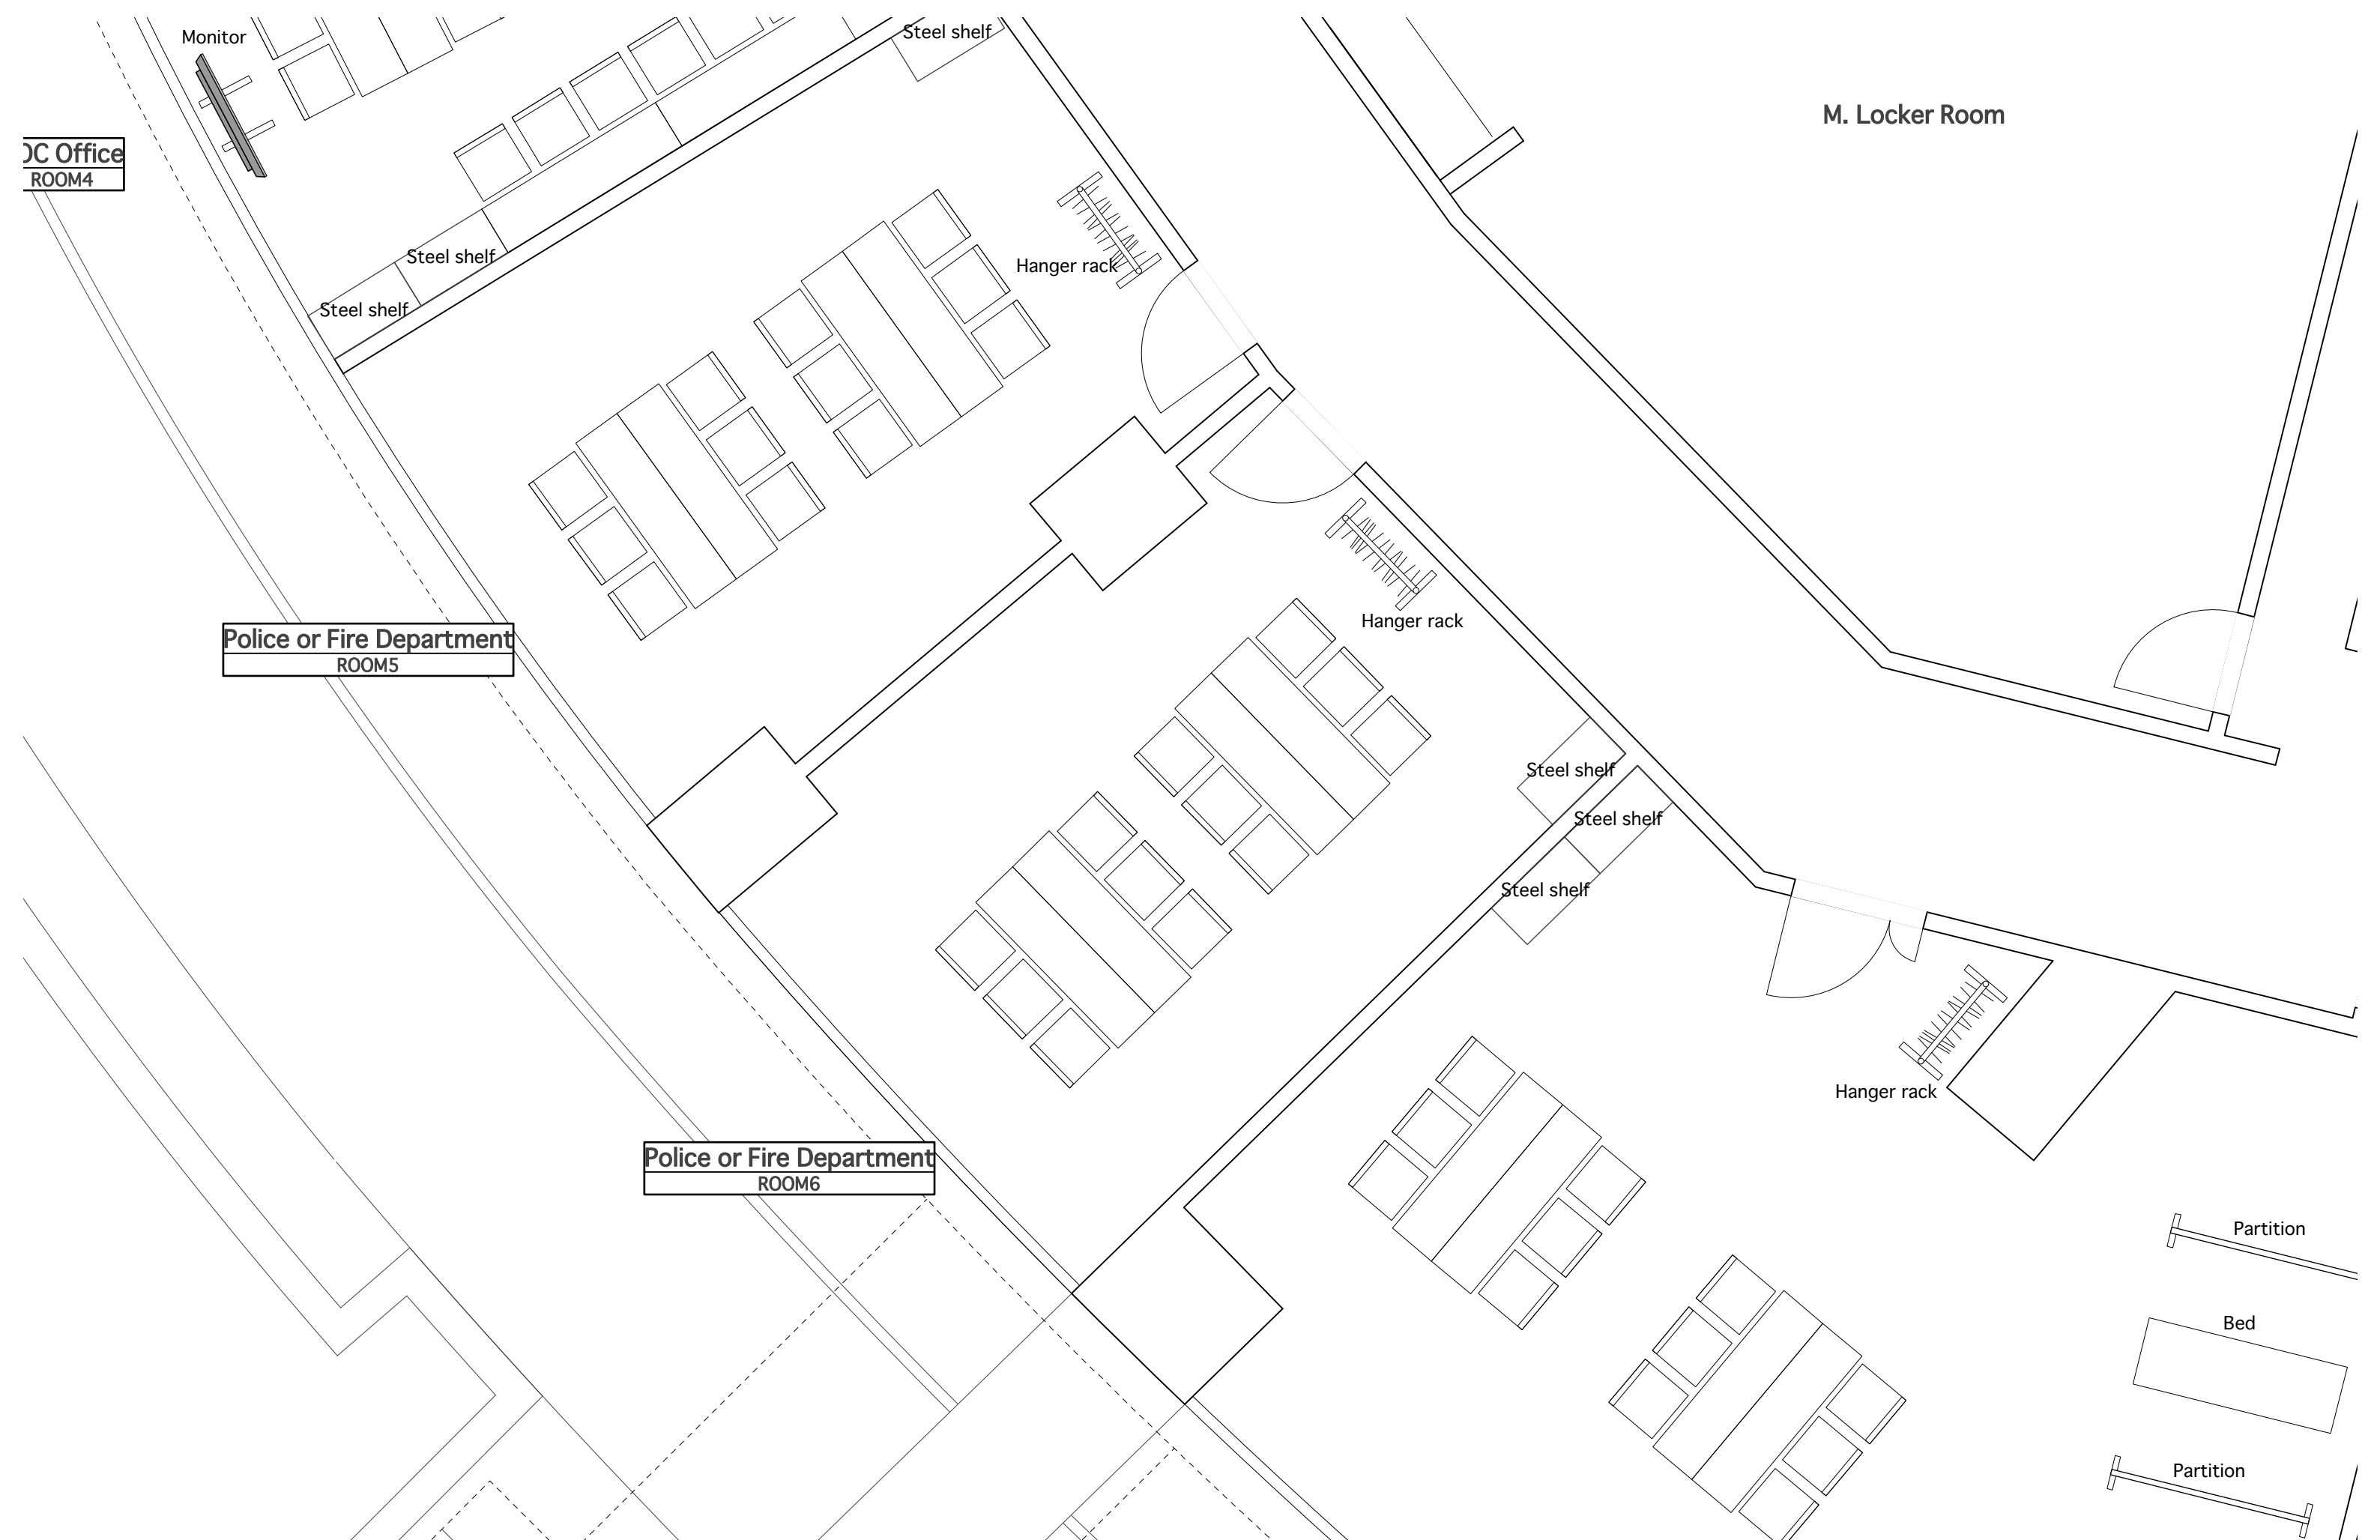

title	Track Cycle World Championships 2019 in JAPAN 基礎図面		drawing title	B1階 拡大平面図		revision	2017.05.31		sheet no.	07
	place	自転車の国サイクルスポーツセンター 伊豆ベロドローム		date	scale		1/50(A3)