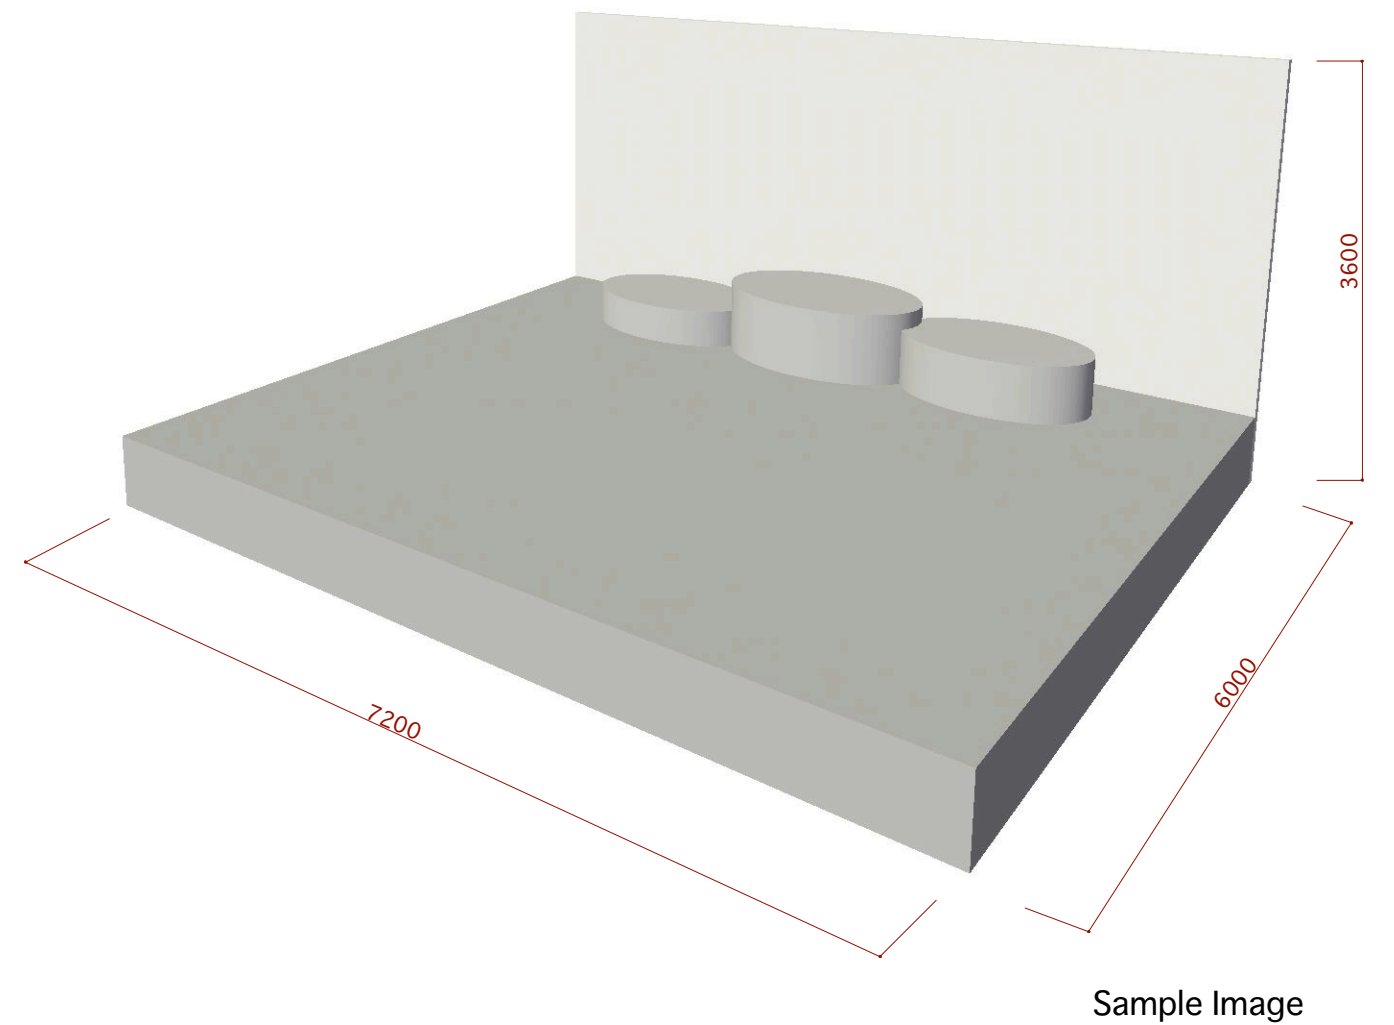

Award Ceremony Area

title	Track Cycle World Championships 2019 in JAPAN	drawing title	Team Fence 詳細	revision	2017.06.15	sheet no.	
place	自転車の国サイクルスポーツセンター 多目的ホール	date			07.14		
		scale	1/50(A3)				参考資料2