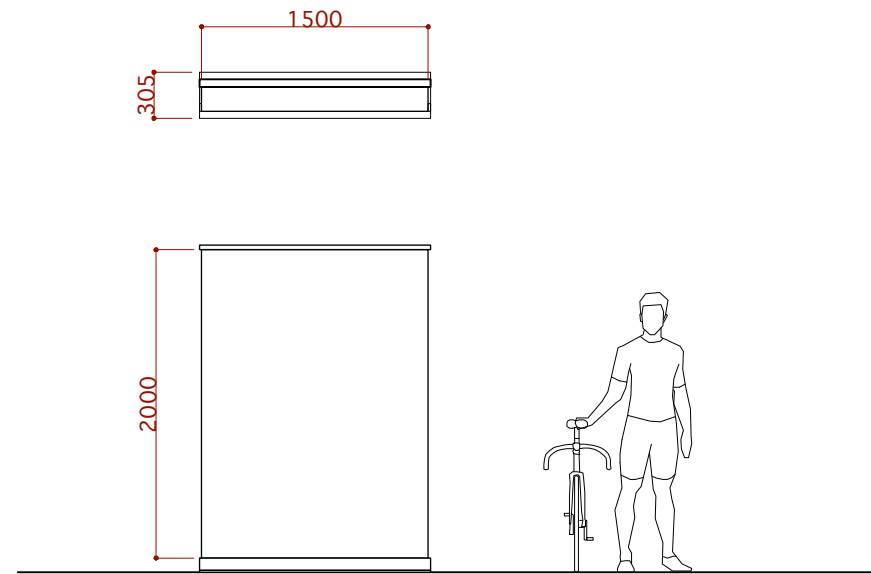

Mixed Zone roll-ups