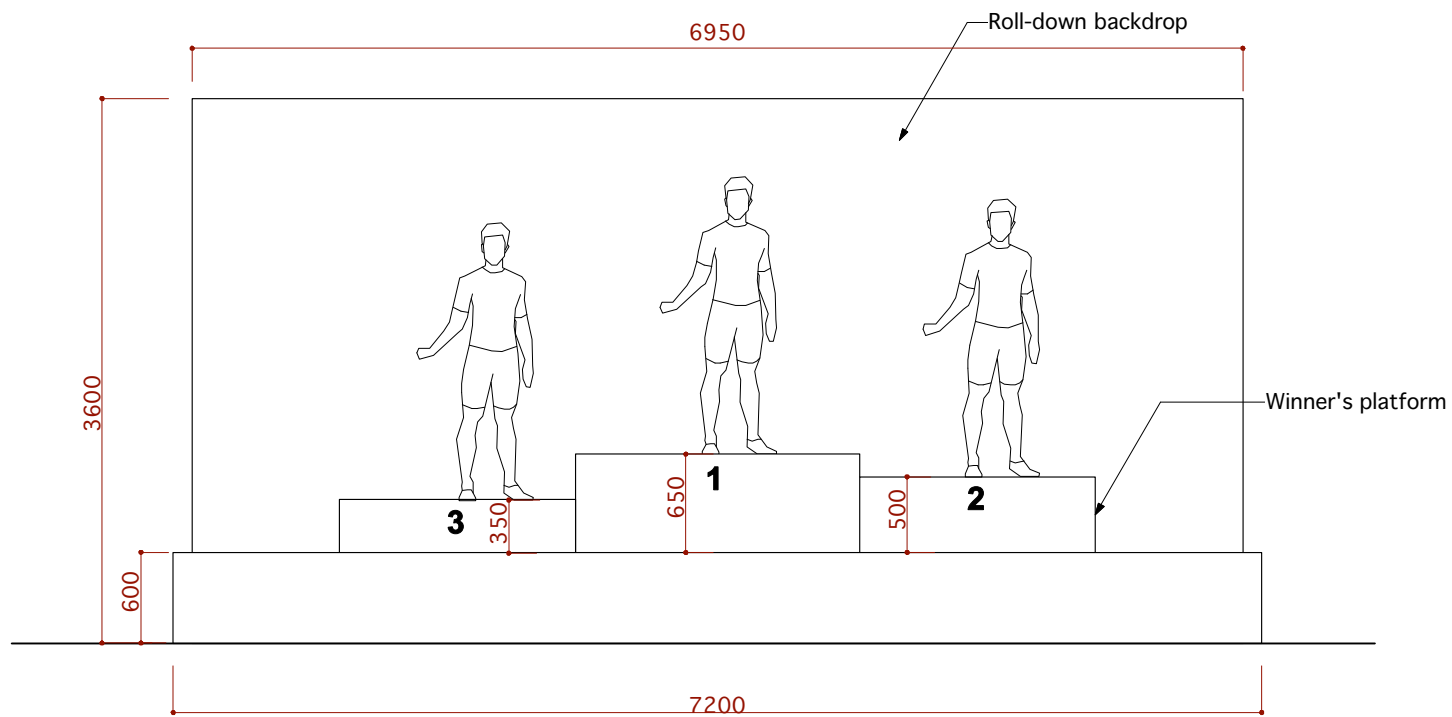

Award Ceremony Area

title	Track Cycle World Championships 2019 in JAPAN	drawing title	Team Fence 詳細	revision	2017.06.15	sheet no.	
place	自転車の国サイクルスポーツセンター 多目的ホール	date			07.14		
		scale	1/50(A3)				参考資料2