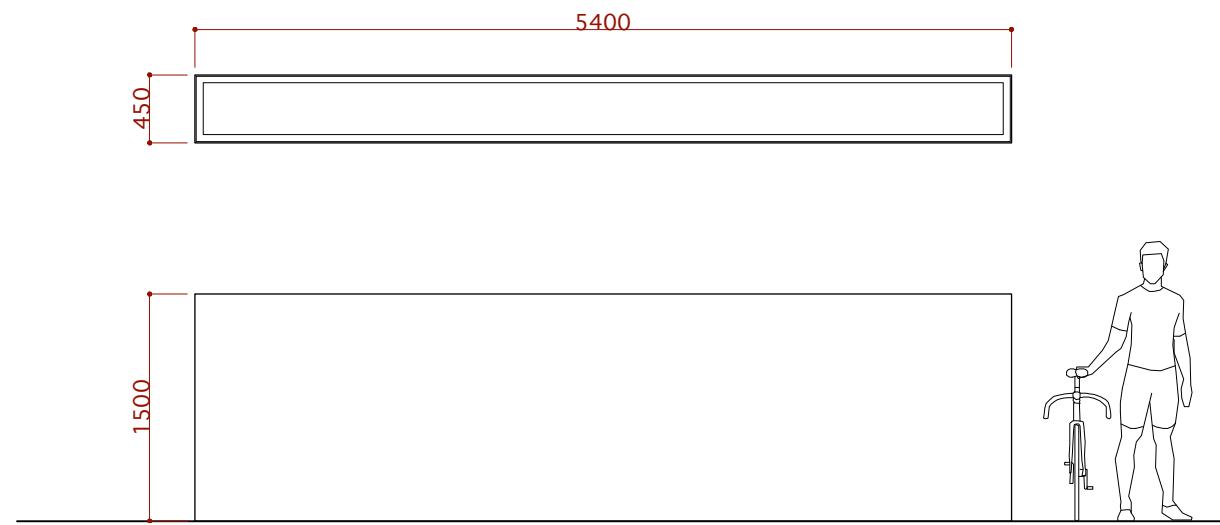

Award Ceremony waiting Area