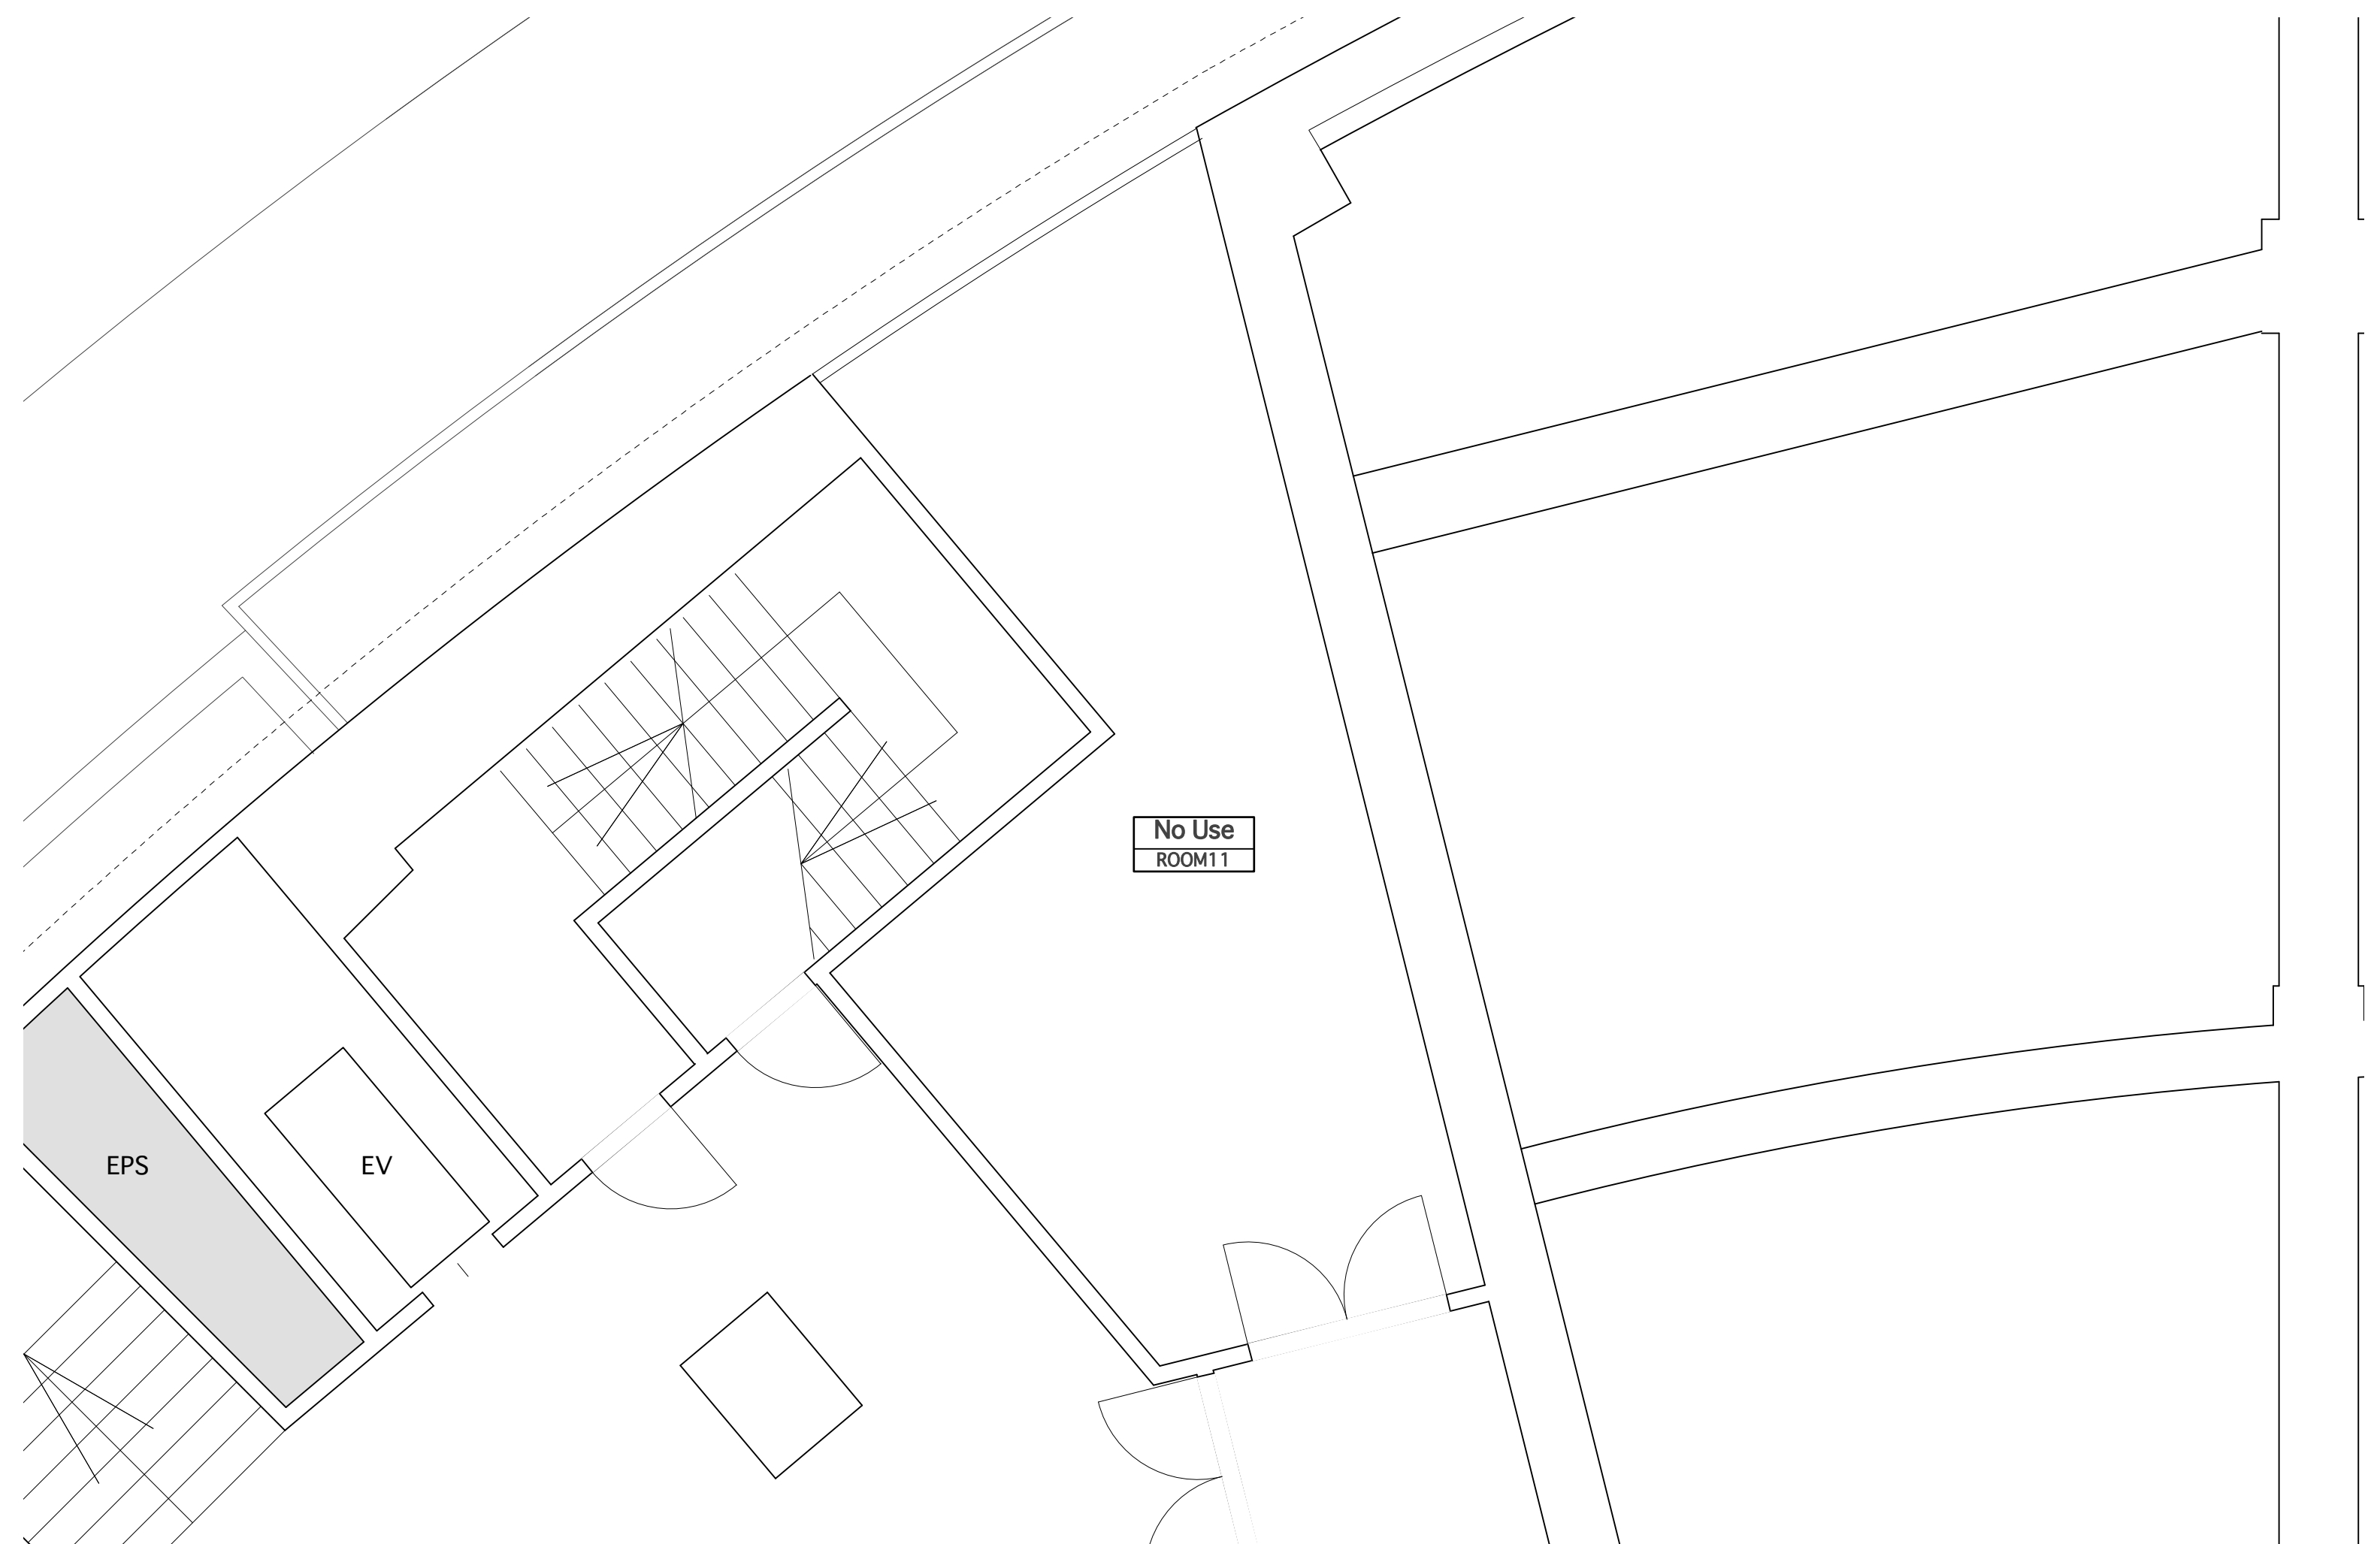

No
中央部

title Track Cycle World Championships 2019 in JAPAN 基礎図面	drawing title B1階 拡大平面図	revision 2017.05.31	sheet no. 09

Commissaire room
(UCI & NOC)
ROOM9

CH2500

Monitor

CH2600

Hanger rack

title	Track Cycle World Championships 2019 in JAPAN 基礎図面	drawing title	B1階 拡大平面図	revision		sheet no.
				2017.05.31		
place	自転車の国サイクルスポーツセンター 伊豆ベロドローム	date		scale	1/50(A3)	10