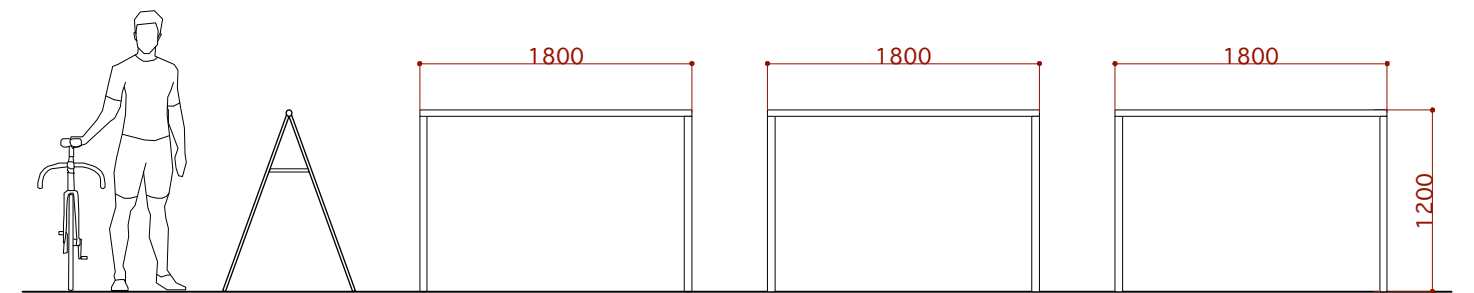

Flash interview