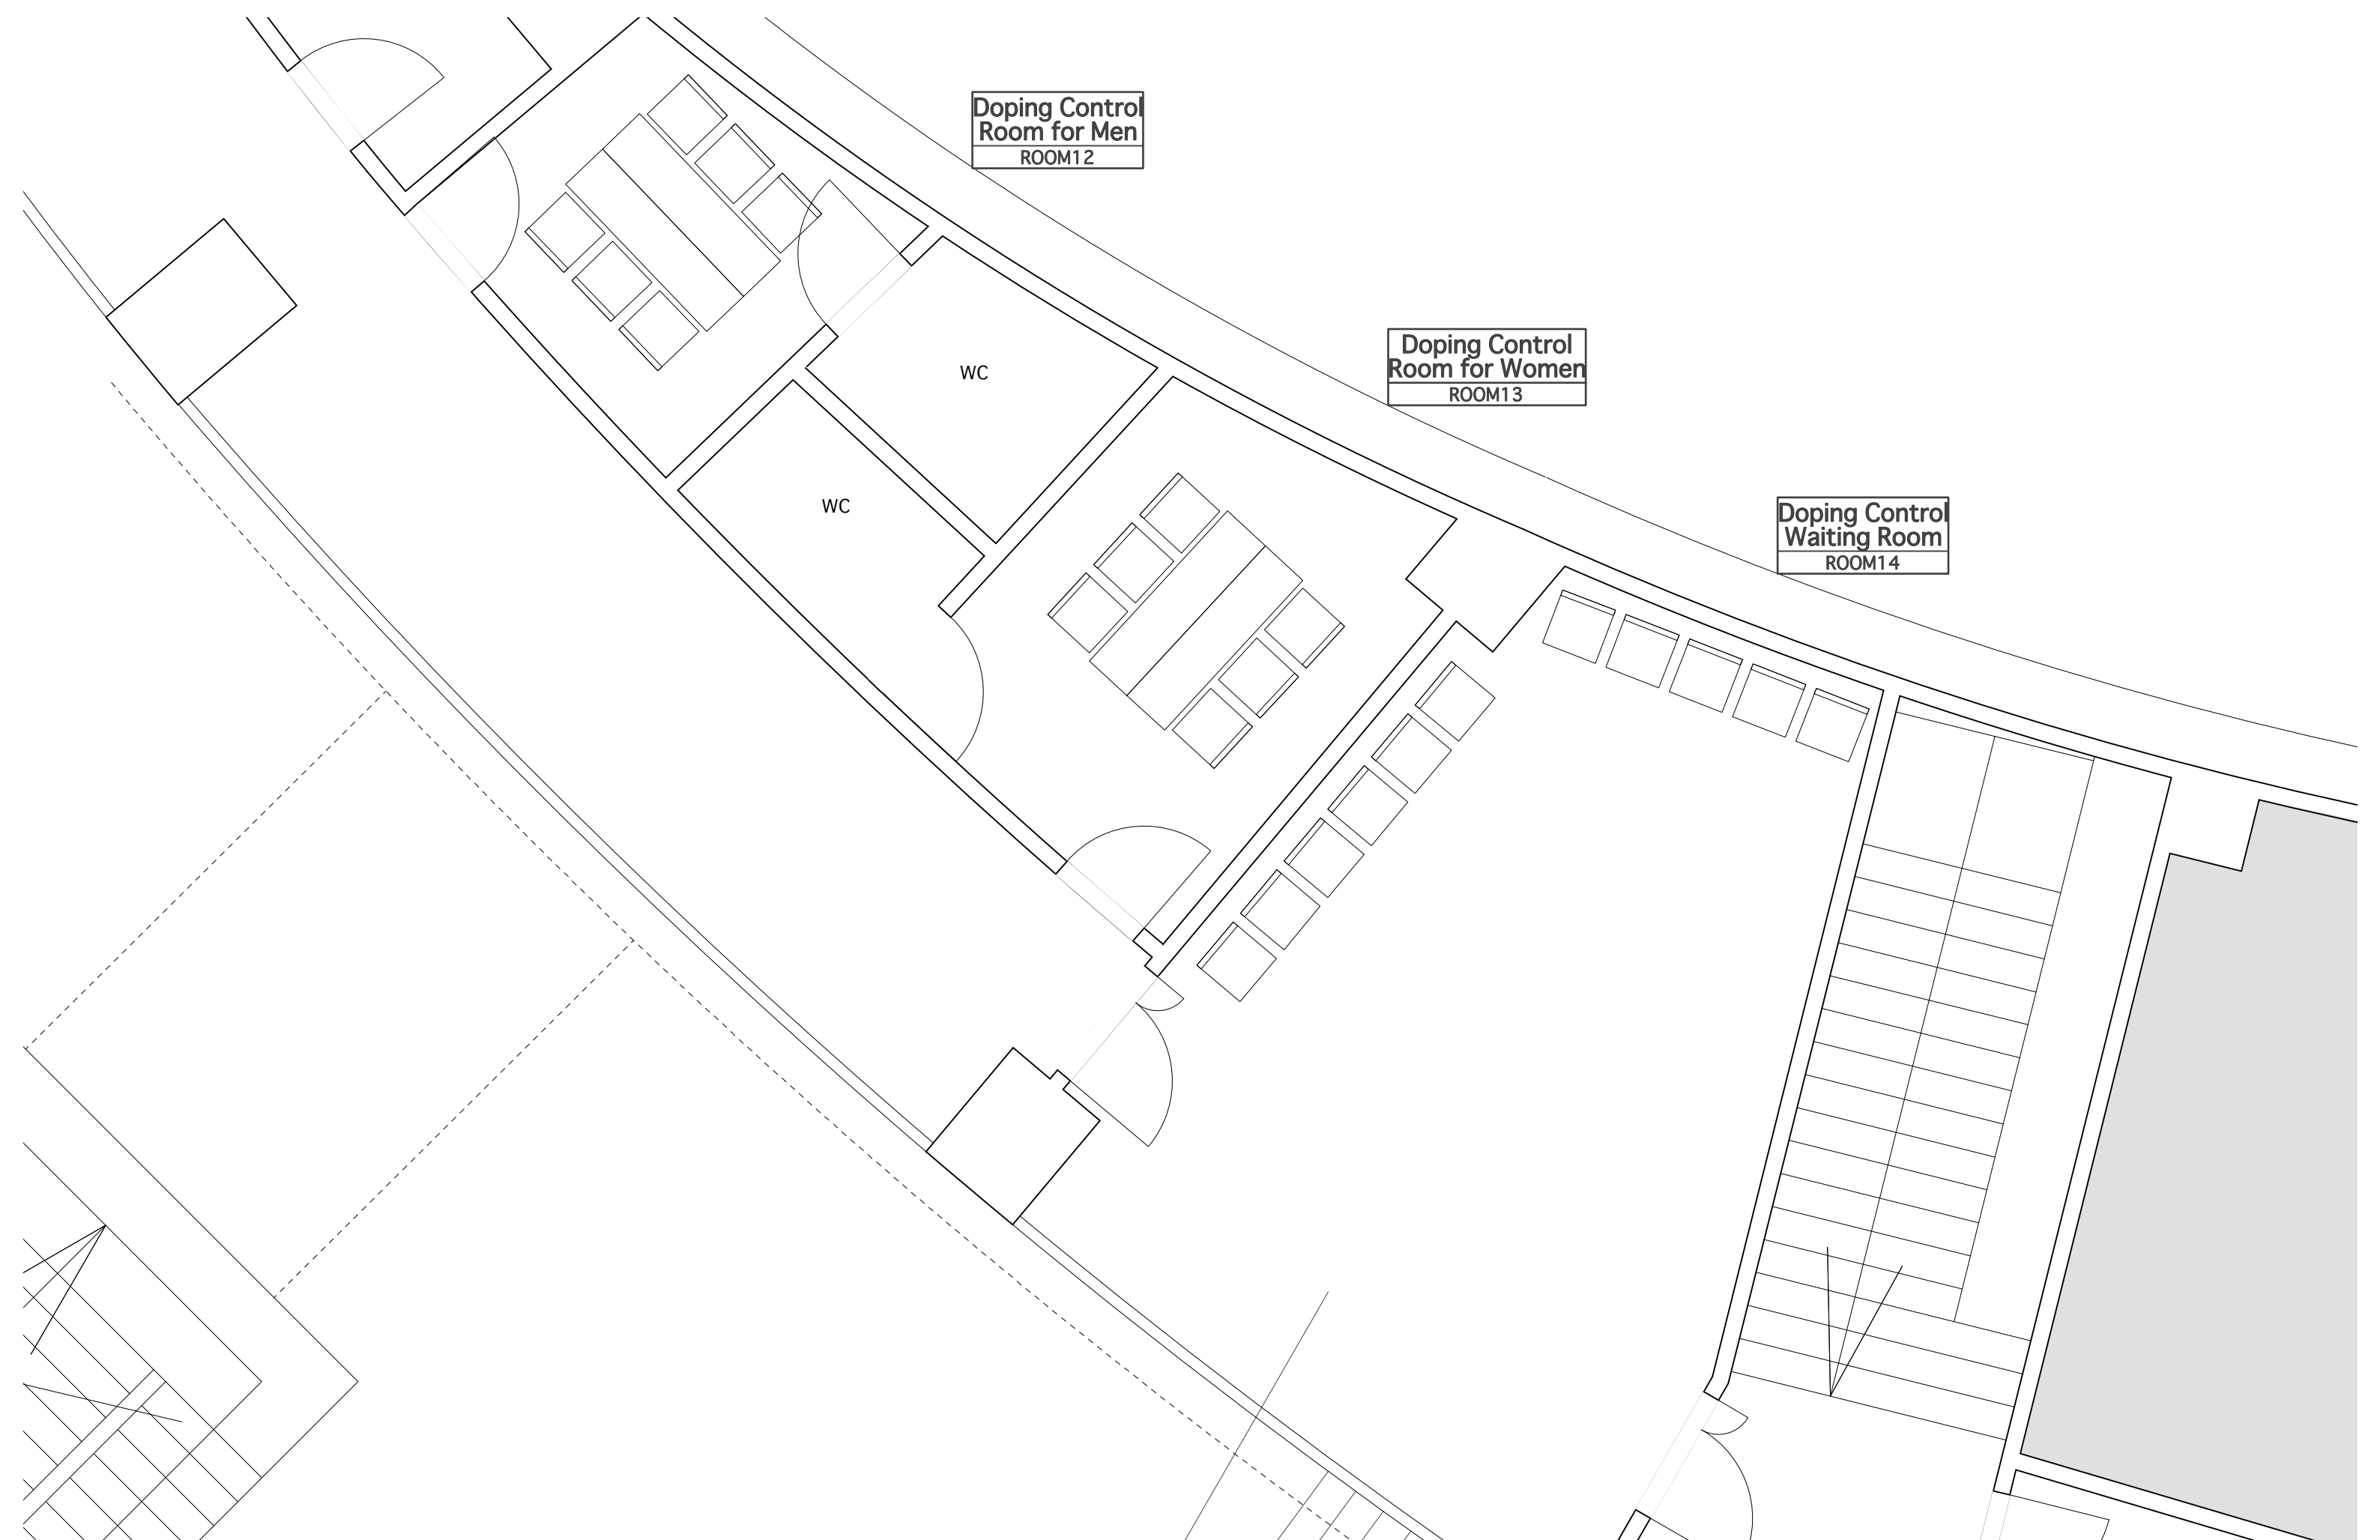

Doping Control
Room for Men
ROOM12

Doping Control
Room for Women
ROOM13

Doping Control
Waiting Room
ROOM14

WC

WC

title Track Cycle World Championships 2019 in JAPAN 基礎図面	drawing title 1階 拡大平面図	revision		sheet no.
		2017.05.31		
place 自転車の国サイクルスポーツセンター 伊豆ベロドローム	date	scale		12
		1/50(A3)