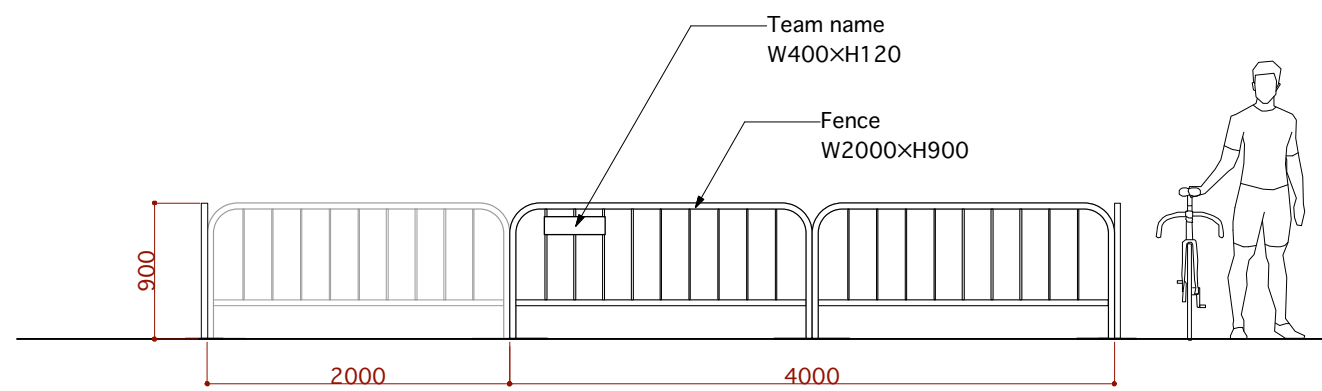

Team Fence_TYPE-3