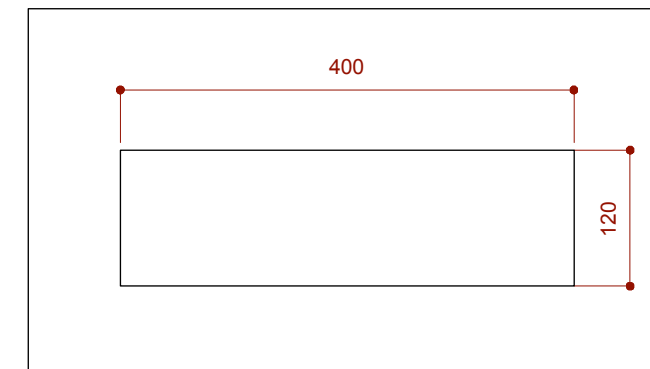

Team Name

title	Track Cycle World Championships 2019 in JAPAN	drawing title	Team Fence 詳細	revision		sheet no.	
place	自転車の国サイクルスポーツセンター	date		2017.06.15		参考資料1	
		scale	1/50(A3)	2017.07.19