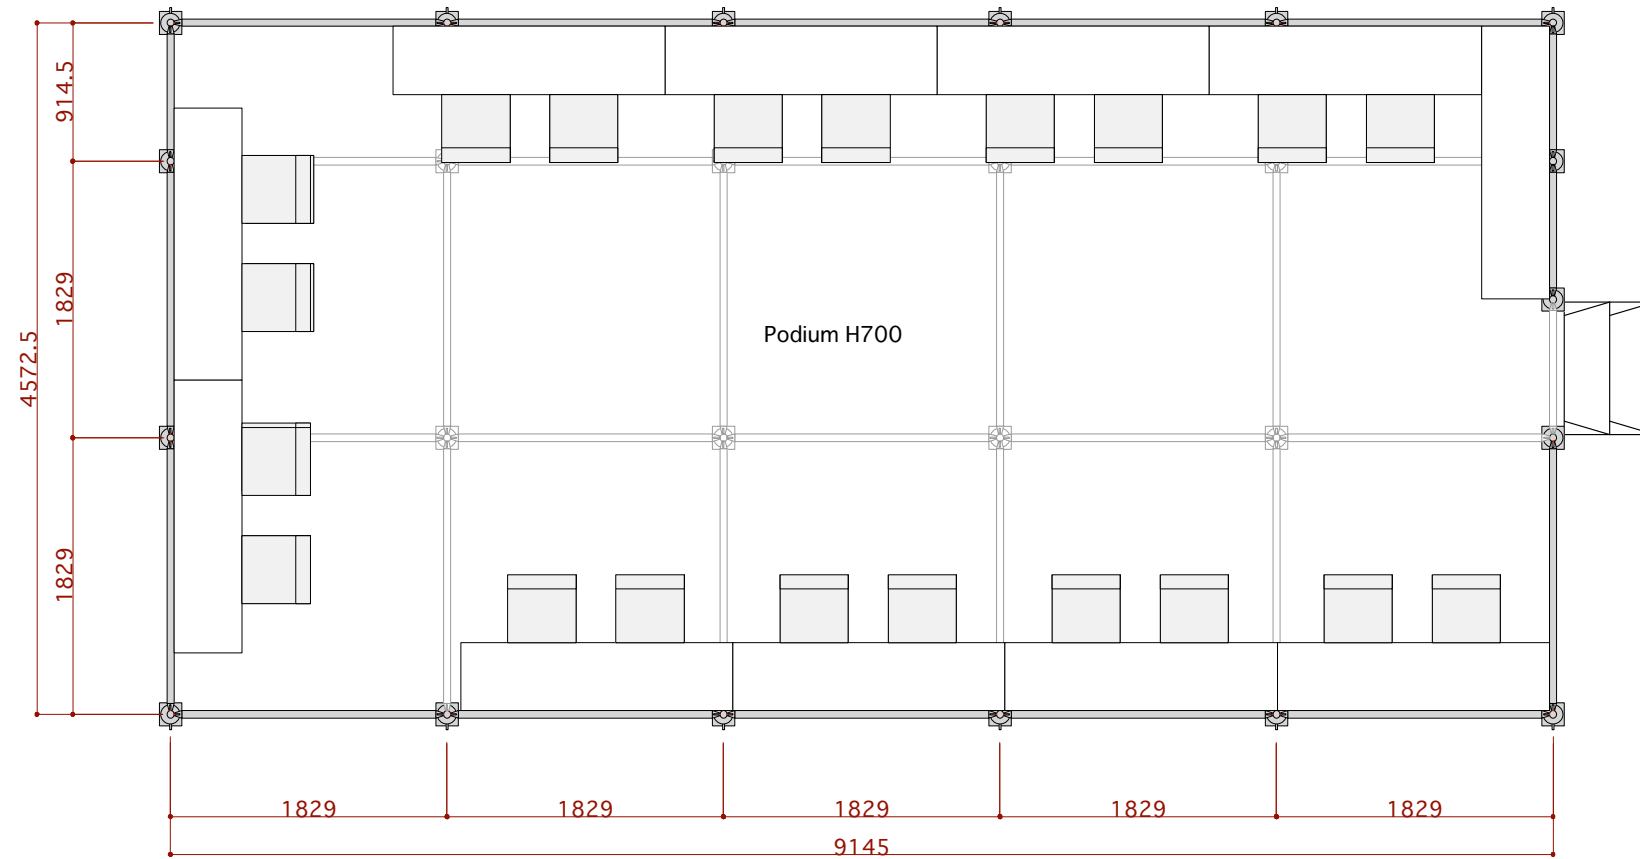

Timing Podium

title Track Cycle World Championships 2019 in JAPAN	drawing title Finish Judge Podium 詳細	revision 2017.06.15 07.14	sheet no.
place 自転車の国サイクリングスポーツセンター 多目的ホール	date	scale 1/50(A3)	参考資料3