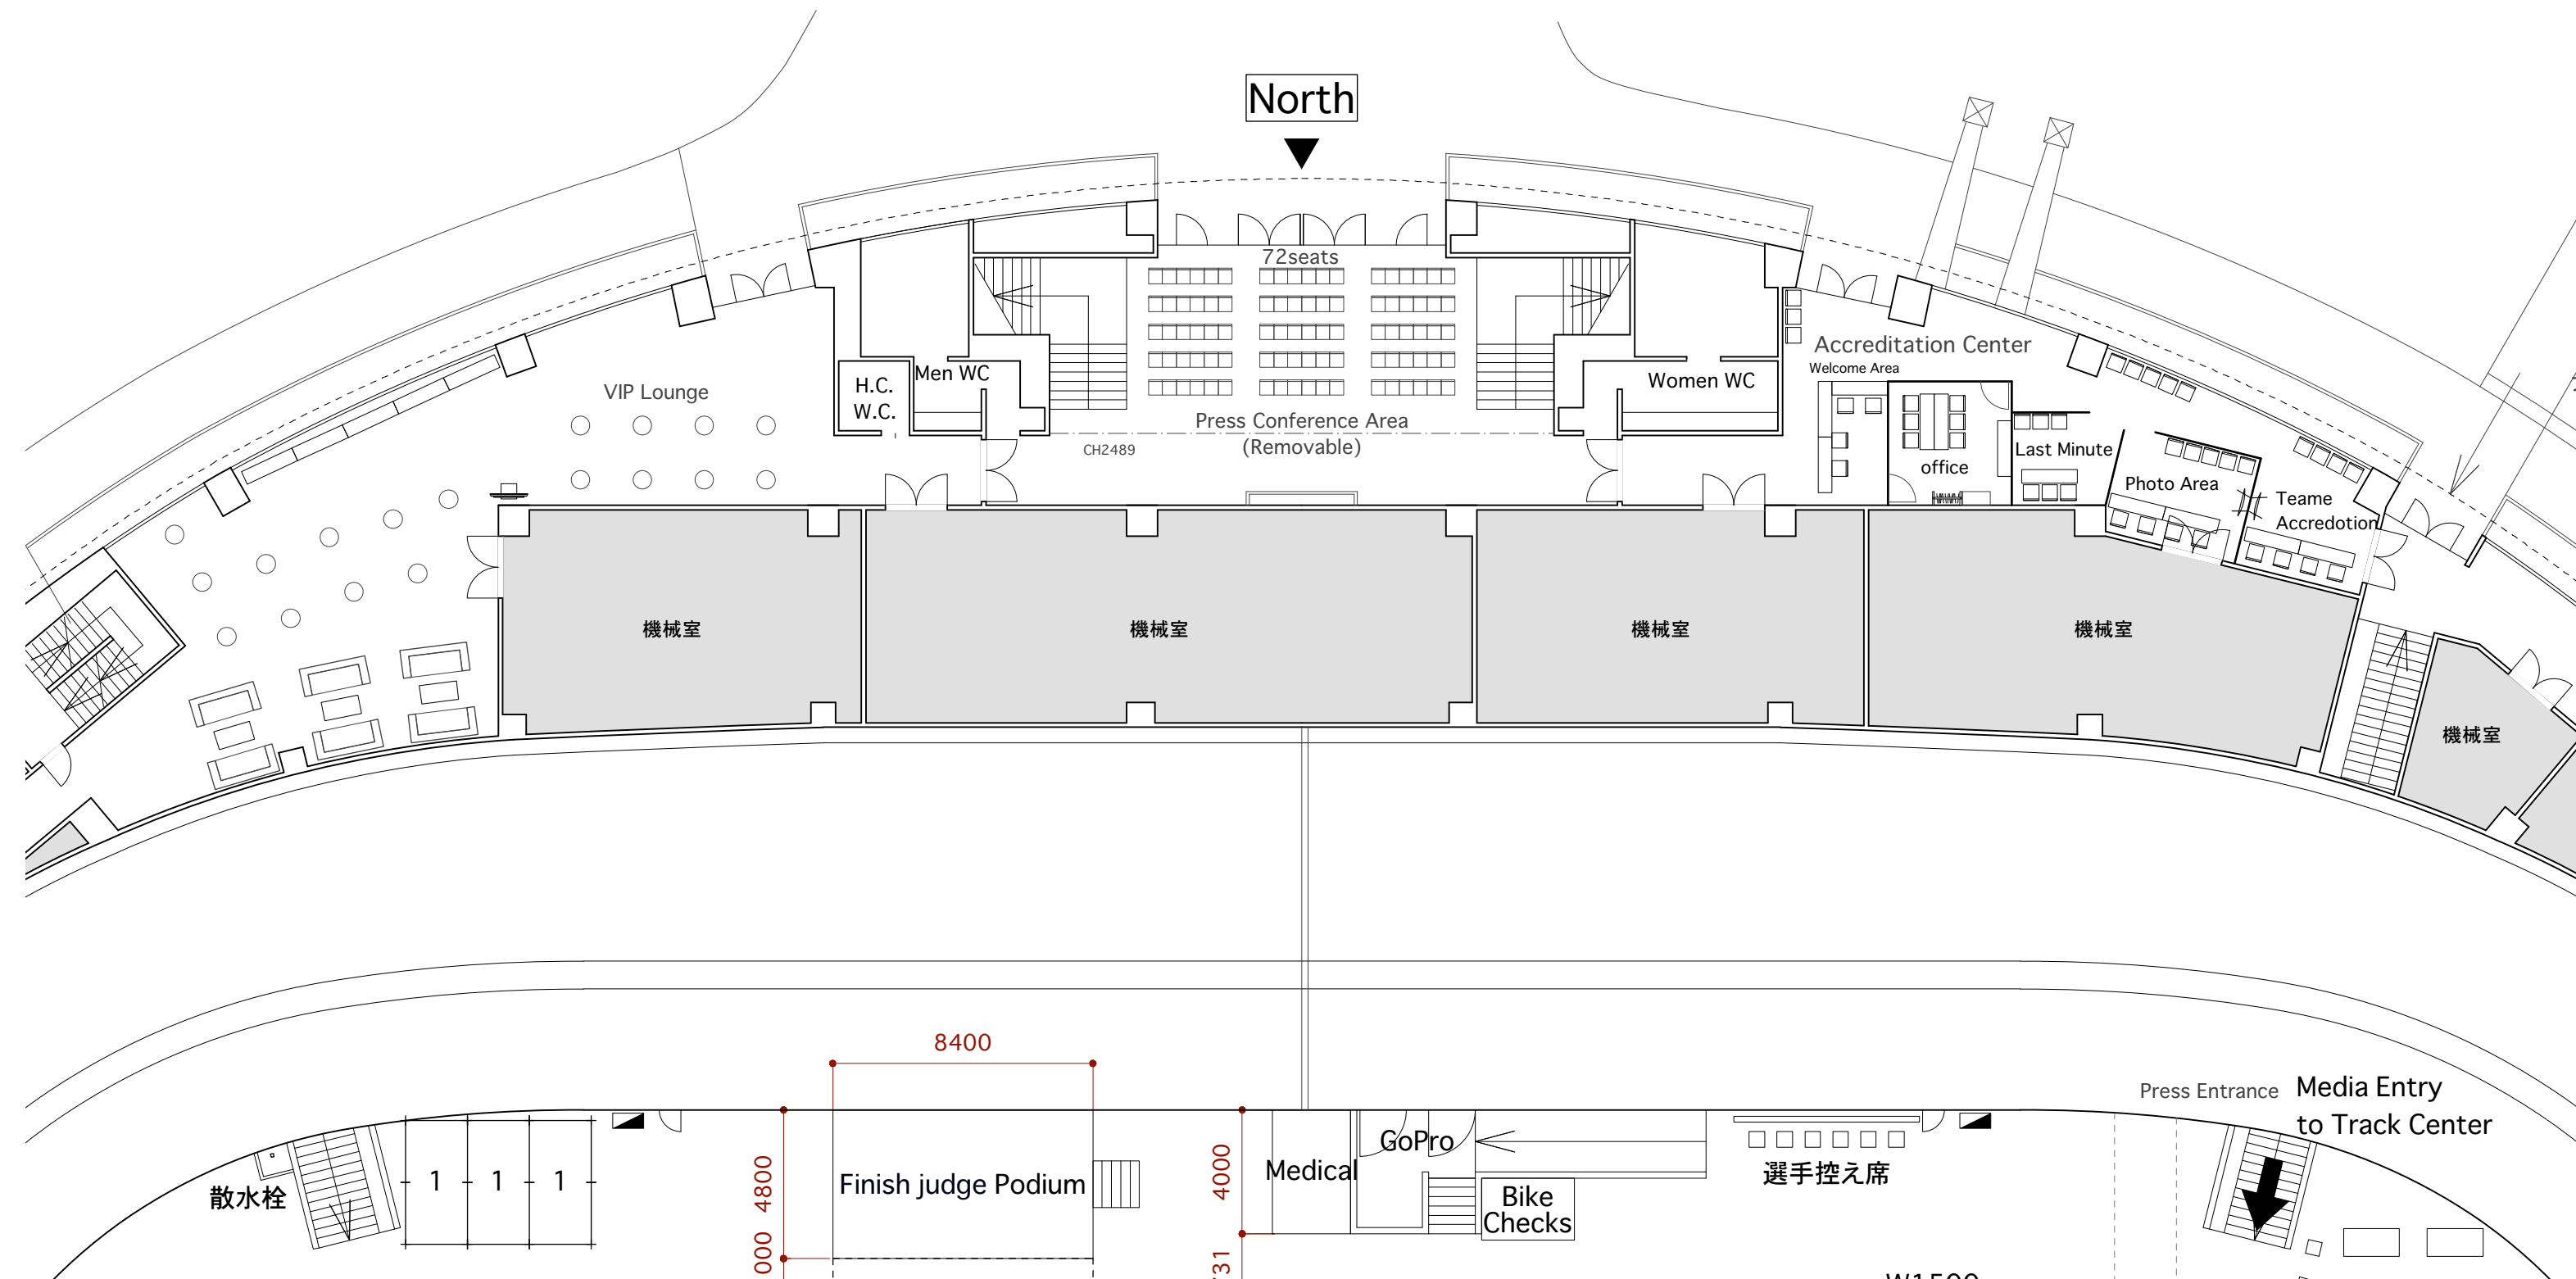

Doping Control
Room for Men
ROOM12

Doping Control
Room for Women
ROOM13

Doping Control
Waiting Room
ROOM14

WC

WC

title Track Cycle World Championships 2019 in JAPAN 基礎図面	drawing title 1階 拡大平面図	revision		sheet no.
		2017.05.31		
place 自転車の国サイクルスポーツセンター 伊豆ベロドローム	date	scale		12
		1/50(A3)		