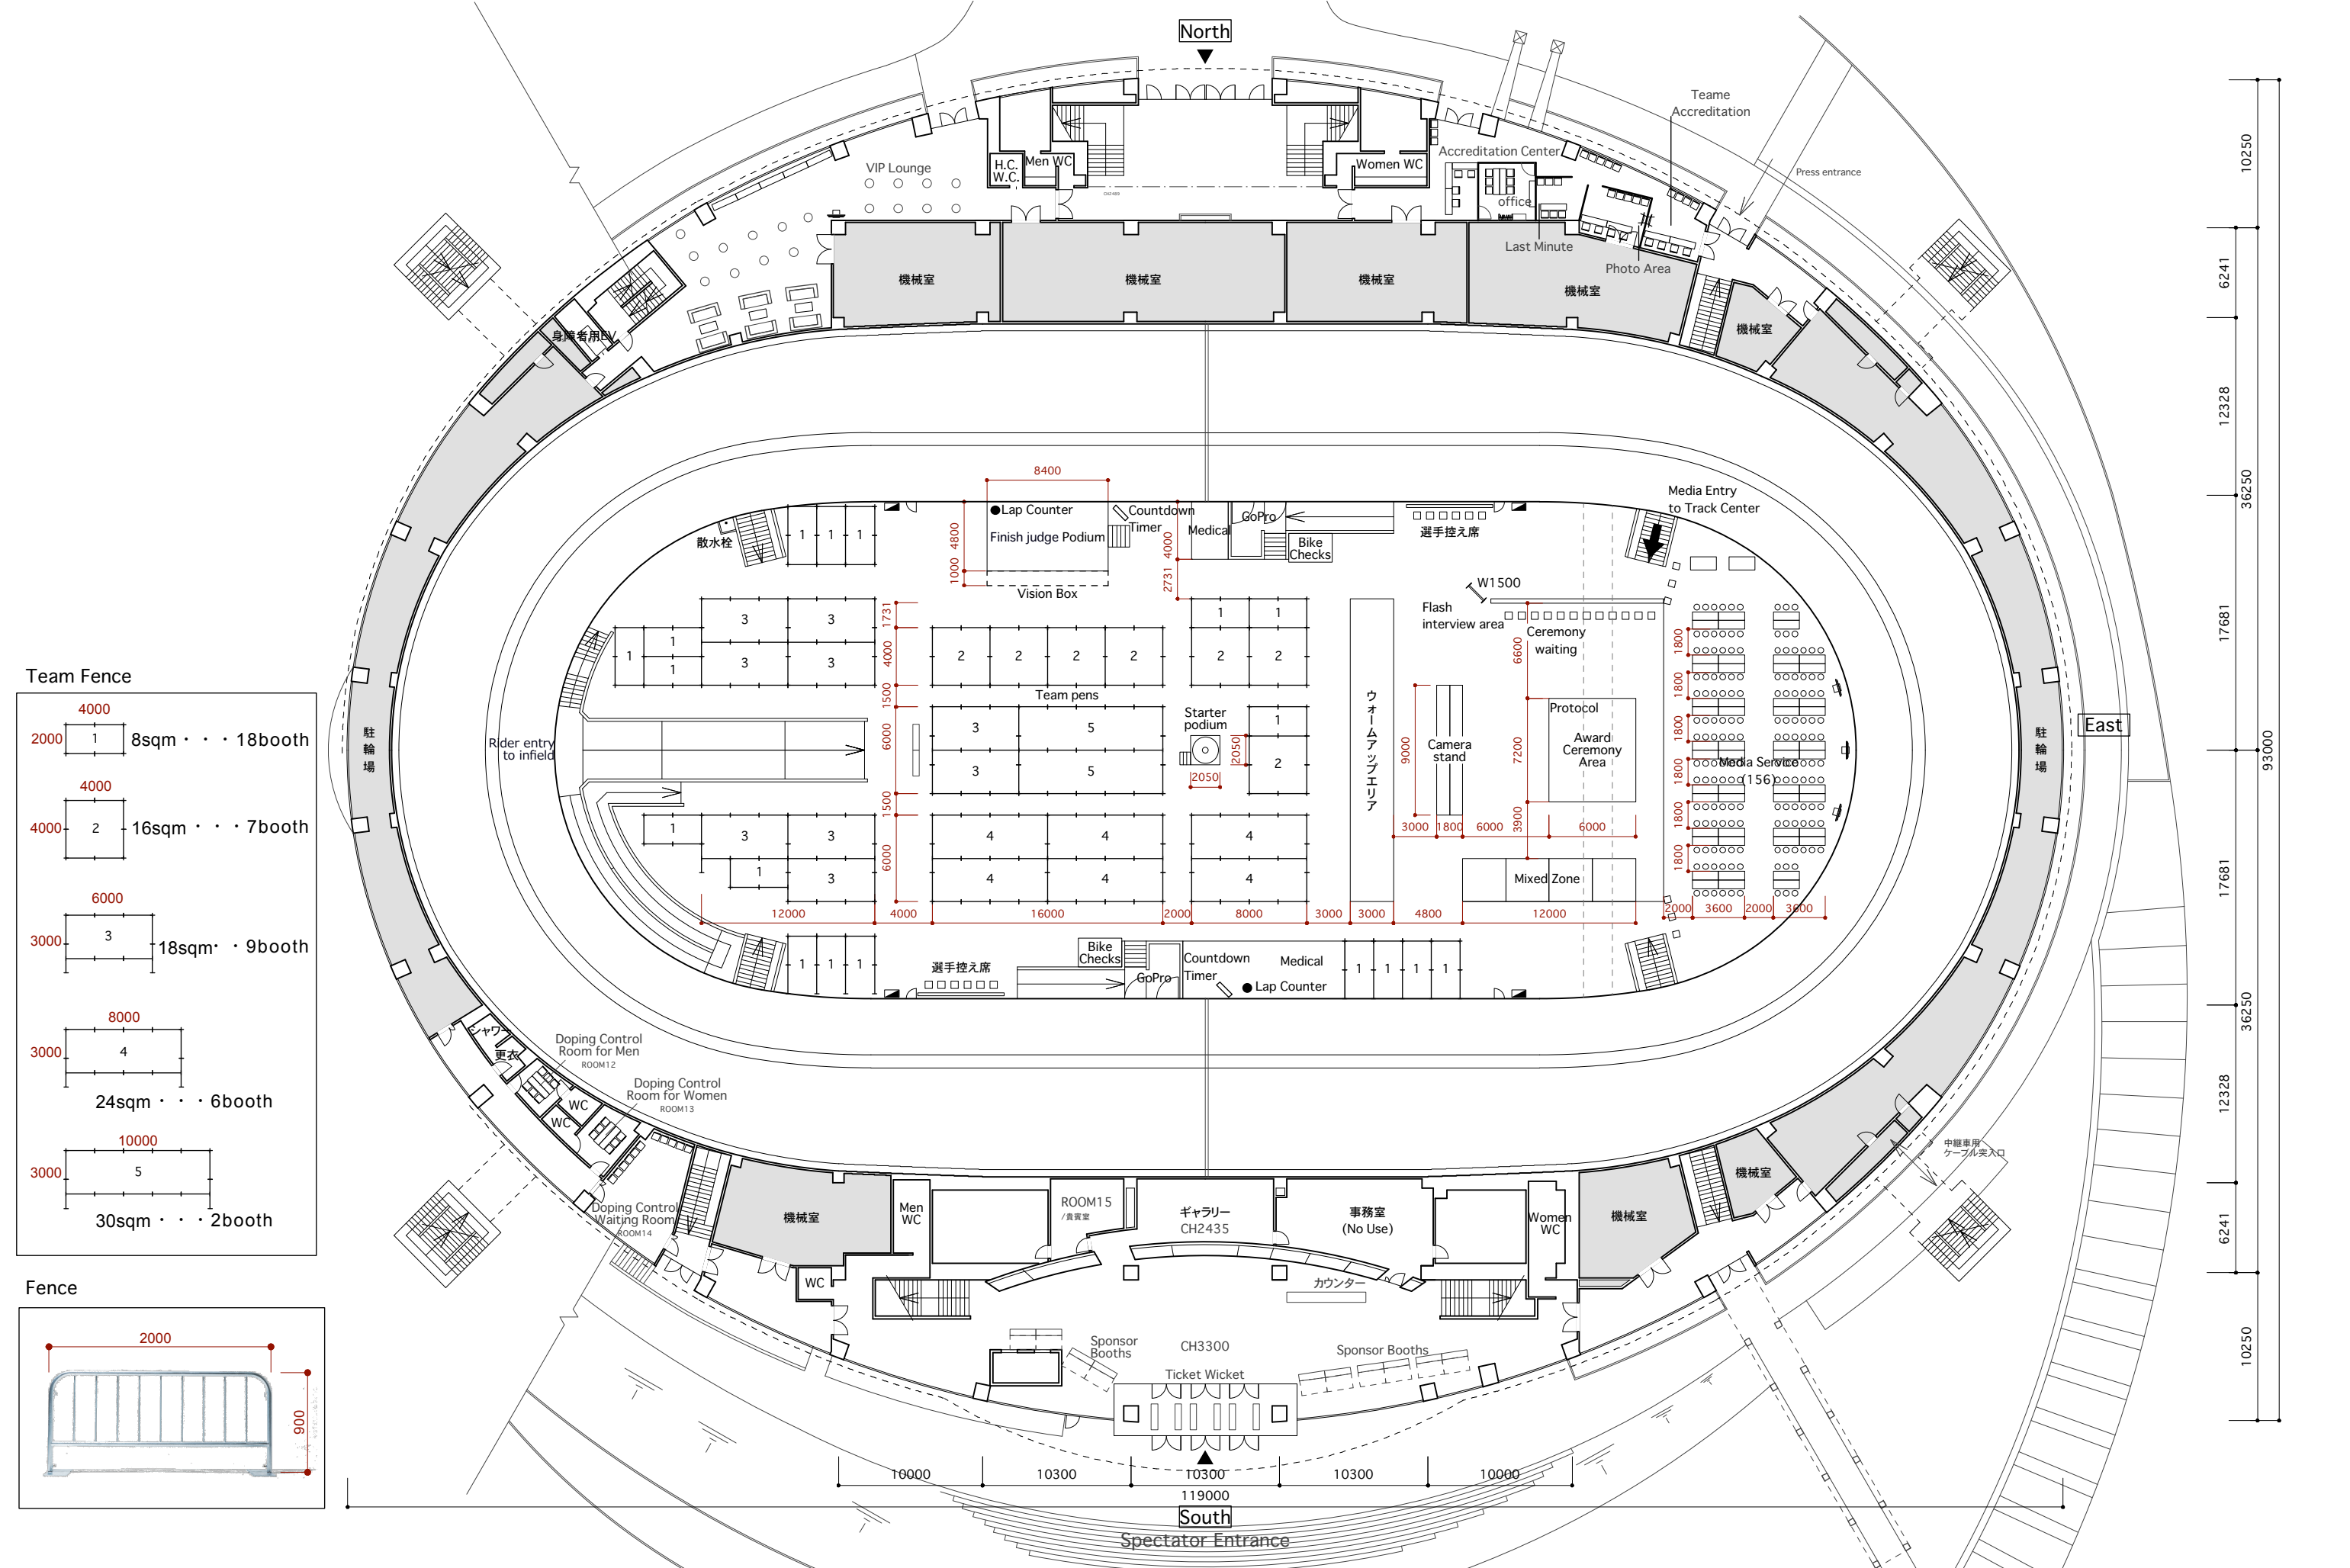

title Track Cycle World Championships 2019 in JAPAN 基礎図面	drawing title ベロドローム周辺図	revision 2017.05.31 2017.09.22	sheet no.
place 自転車の国サイクルスポーツセンター 伊豆ベロドローム	date	scale 1/1000(A3)	01

title Track Cycle World Championships 2019 in JAPAN 基礎図面	drawing title B1階 全体平面図	revision	sheet no.
place 自転車の国サイクリングスポーツセンター 伊豆ベロドローム	date	2017.05.31	
	scale 1/400(A3)	2017.09.22	02