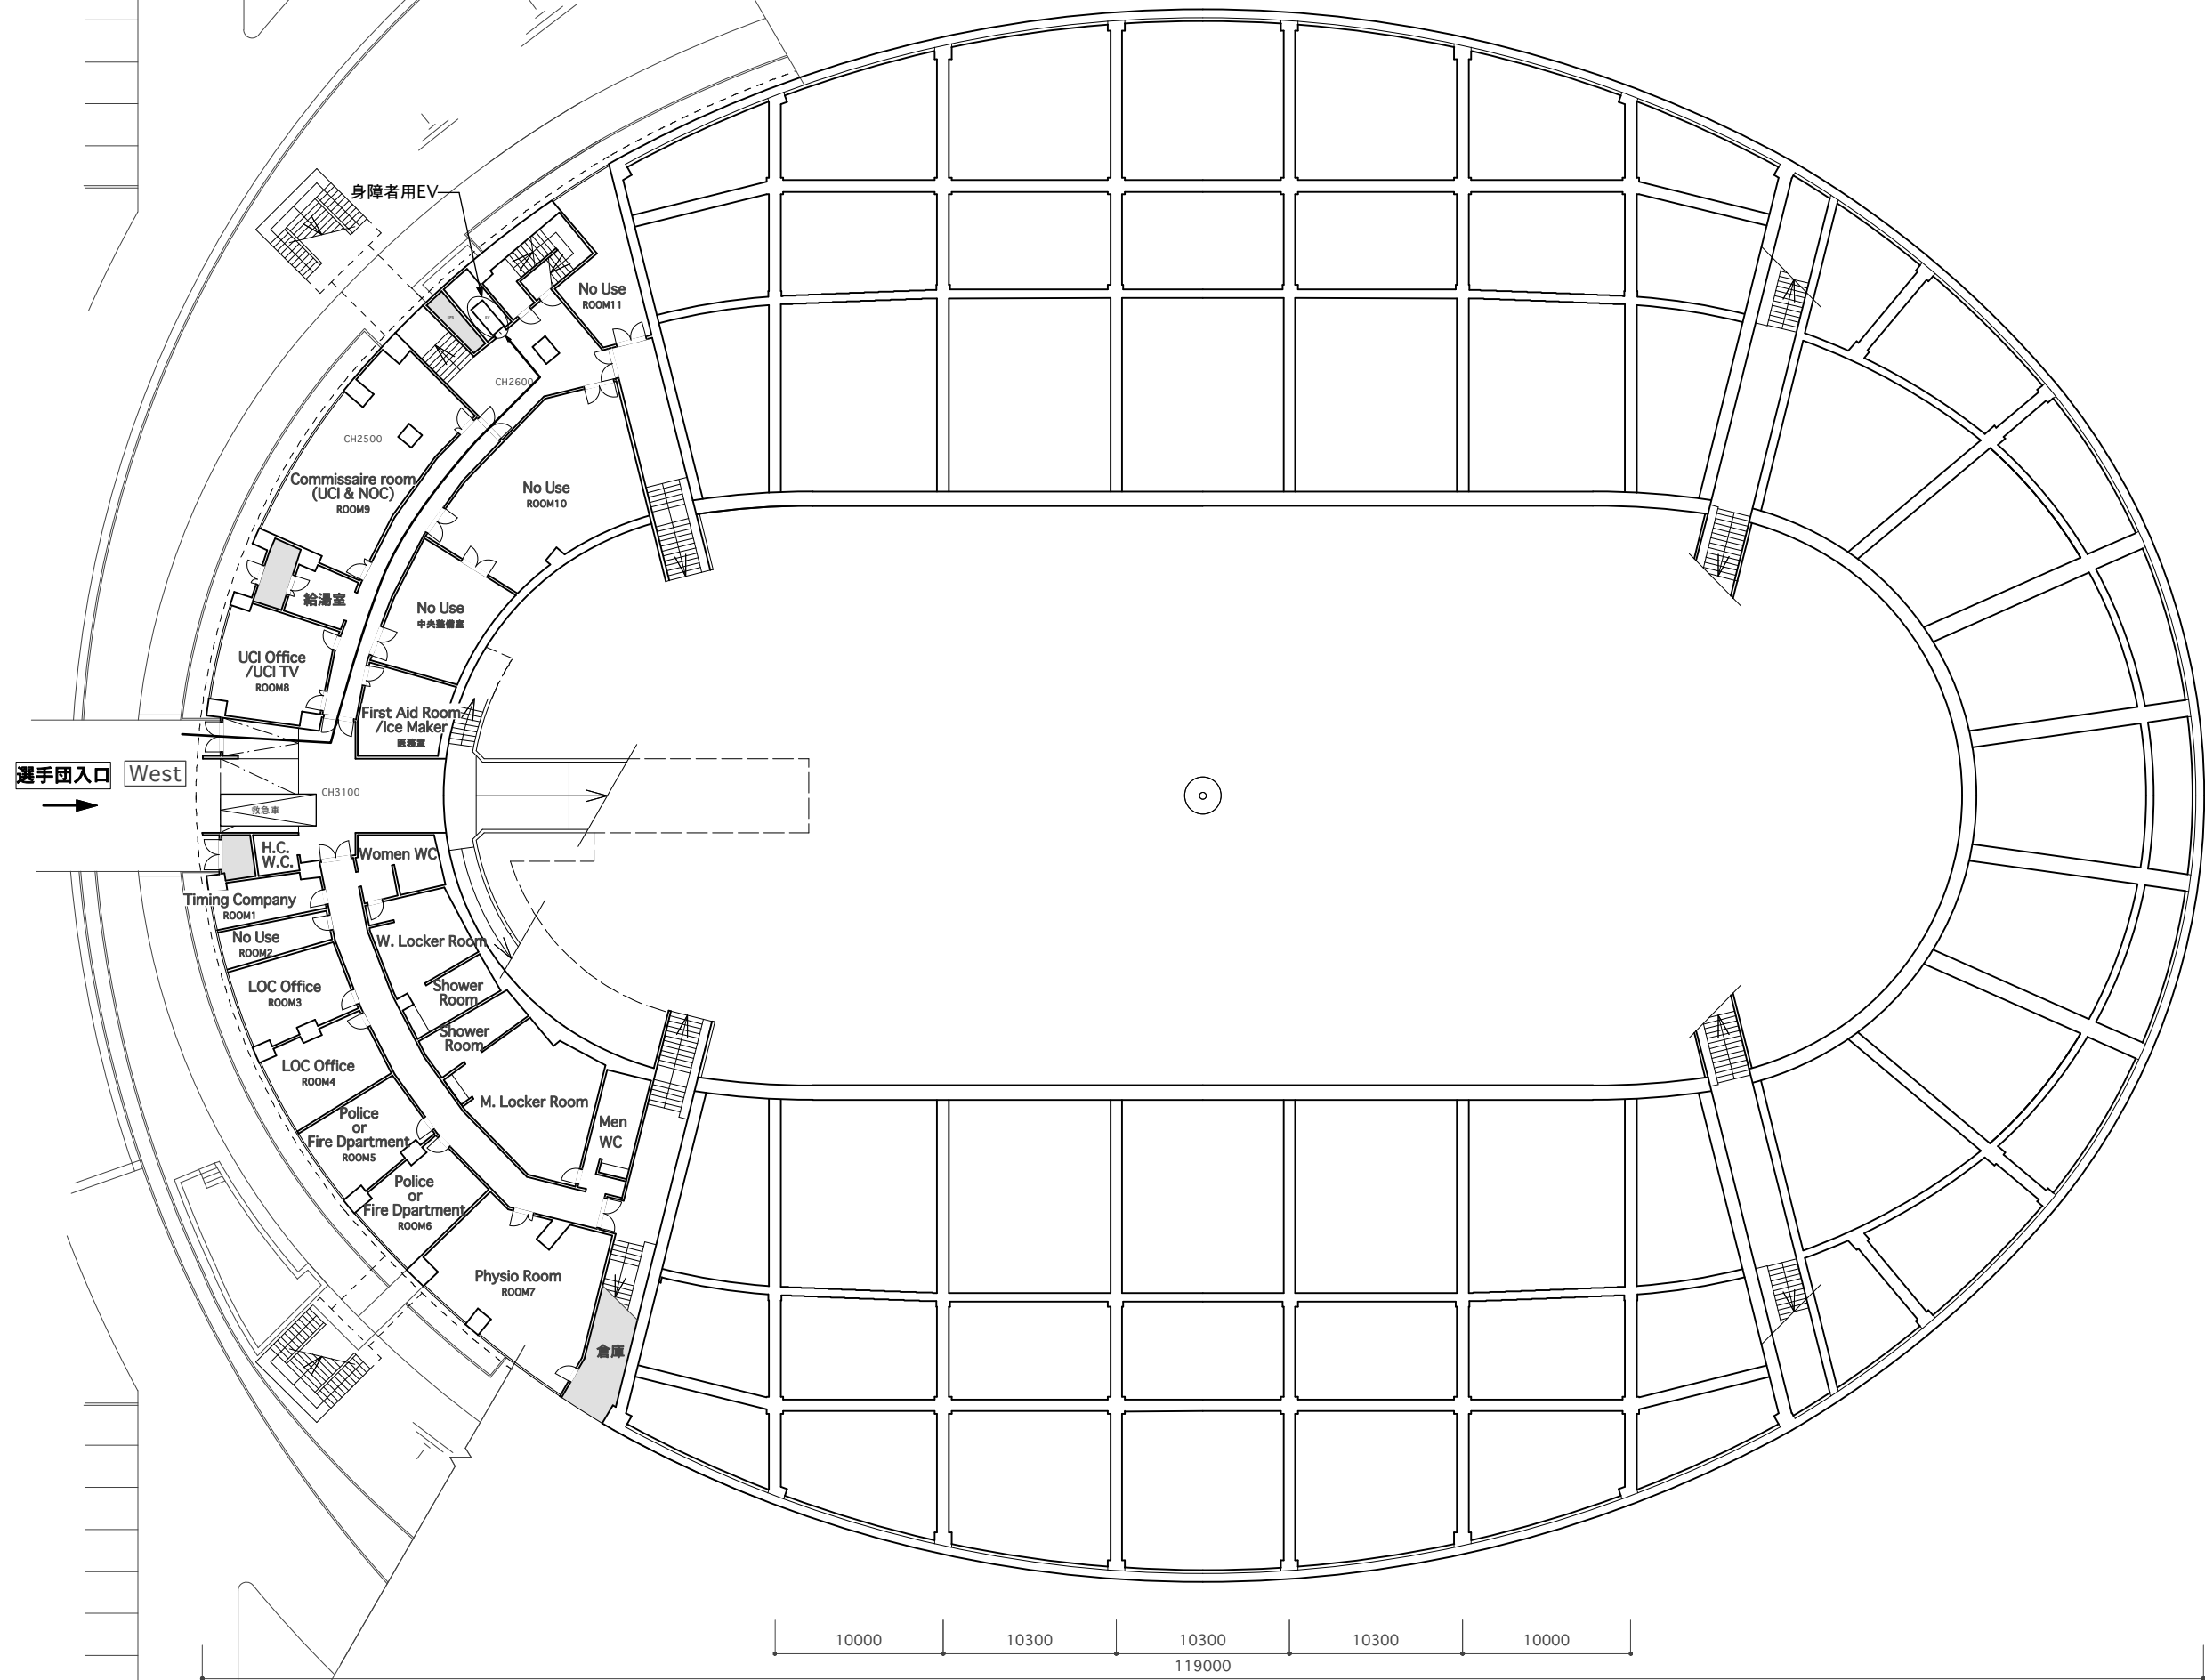

title Track Cycle World Championships 2019 in JAPAN 基礎図面	drawing title ベロドローム周辺図	revision 2017.05.31 2017.09.22	sheet no.
place 自転車の国サイクルスポーツセンター 伊豆ベロドローム	date	scale 1/1000(A3)	01

title Track Cycle World Championships 2019 in JAPAN 基礎図面	drawing title B1階 全体平面図	revision	sheet no.
place 自転車の国サイクリングスポーツセンター 伊豆ベロドローム	date	2017.05.31	
	scale 1/400(A3)	2017.09.22	02