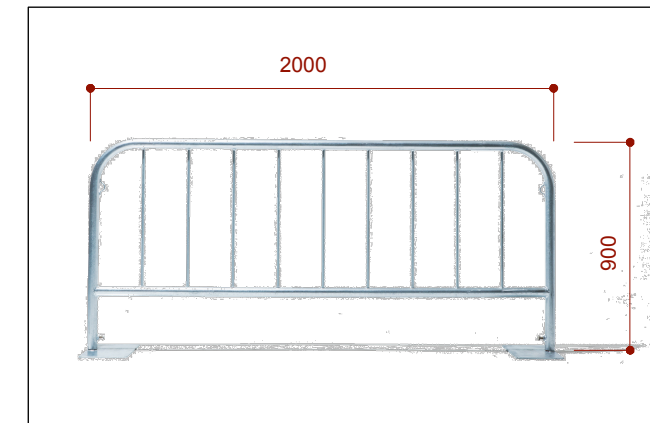

Team Fence_TYPE-3

Team Fence

title	Track Cycle World Championships 2019 in JAPAN	drawing title	Team Fence 詳細	revision		sheet no.	
place	自転車の国サイクルスポーツセンター	date		2017.06.15		参考資料1	
		scale	1/50(A3)	2017.07.19