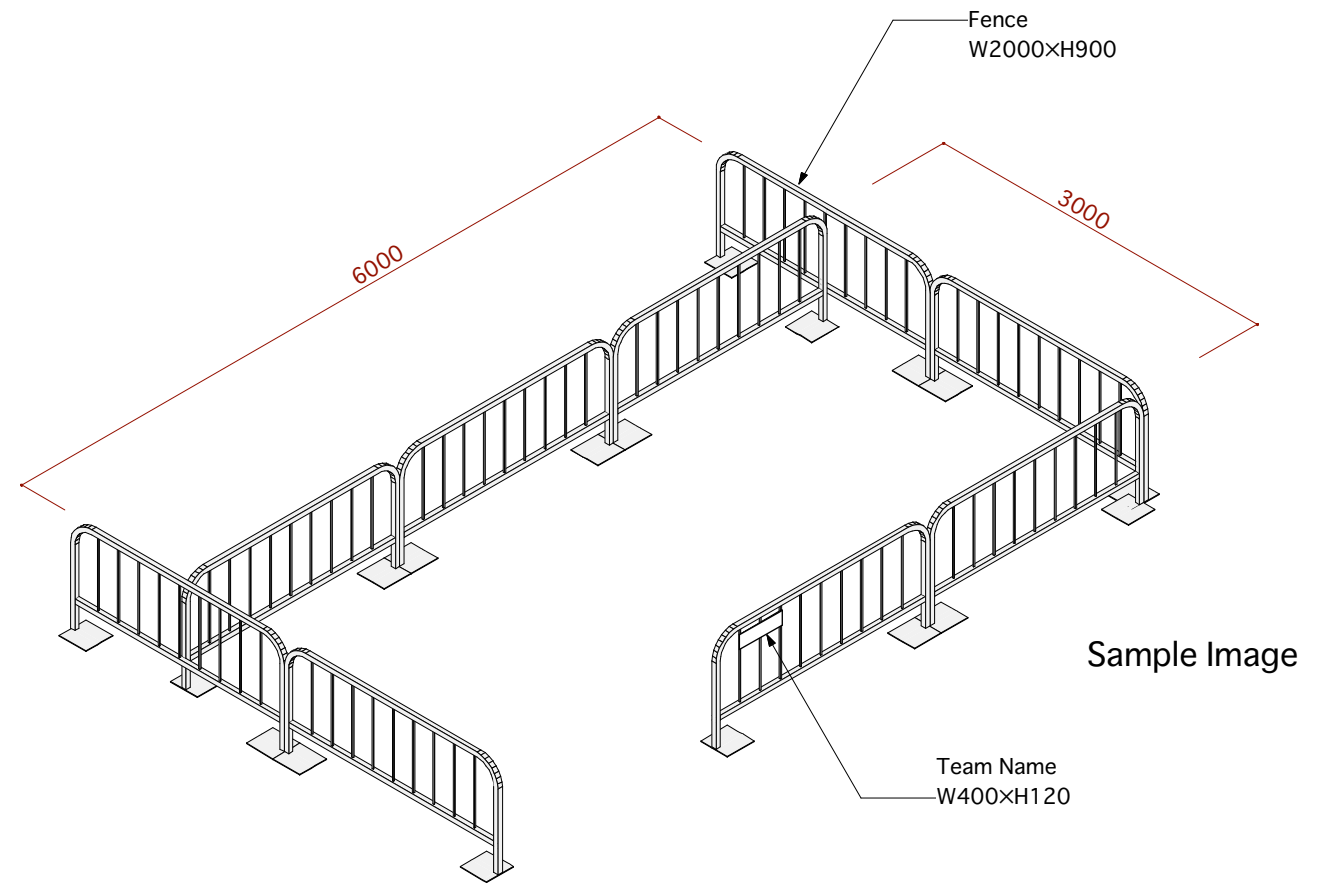

Team Fence_TYPE-3