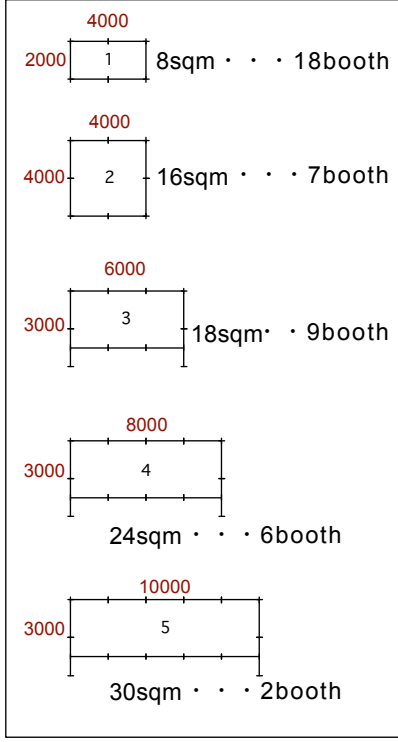

Team Fence

Fence

title	Track Cycle World Championships 2019 in JAPAN 基礎図面	drawing title	1階 全体平面図	revision	2017.05.31	sheet no.	03
place	自転車の国サイクルスポーツセンター 伊豆ペロドローム	date		revision	2017.09.15		
		scale	1/400(A3)	revision	2017.09.22