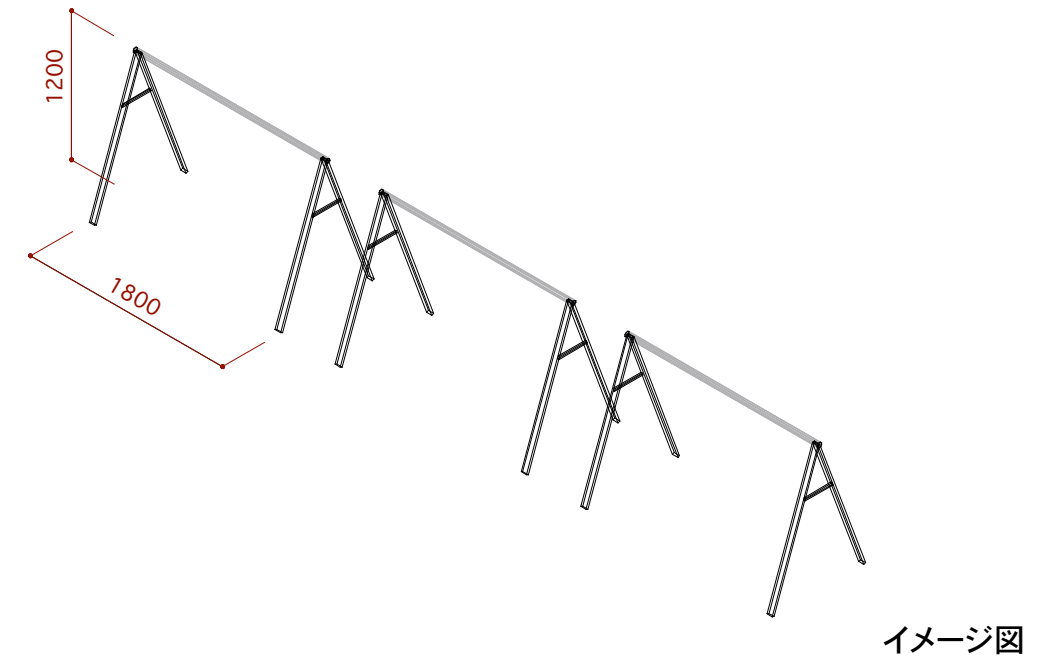

Bike checks