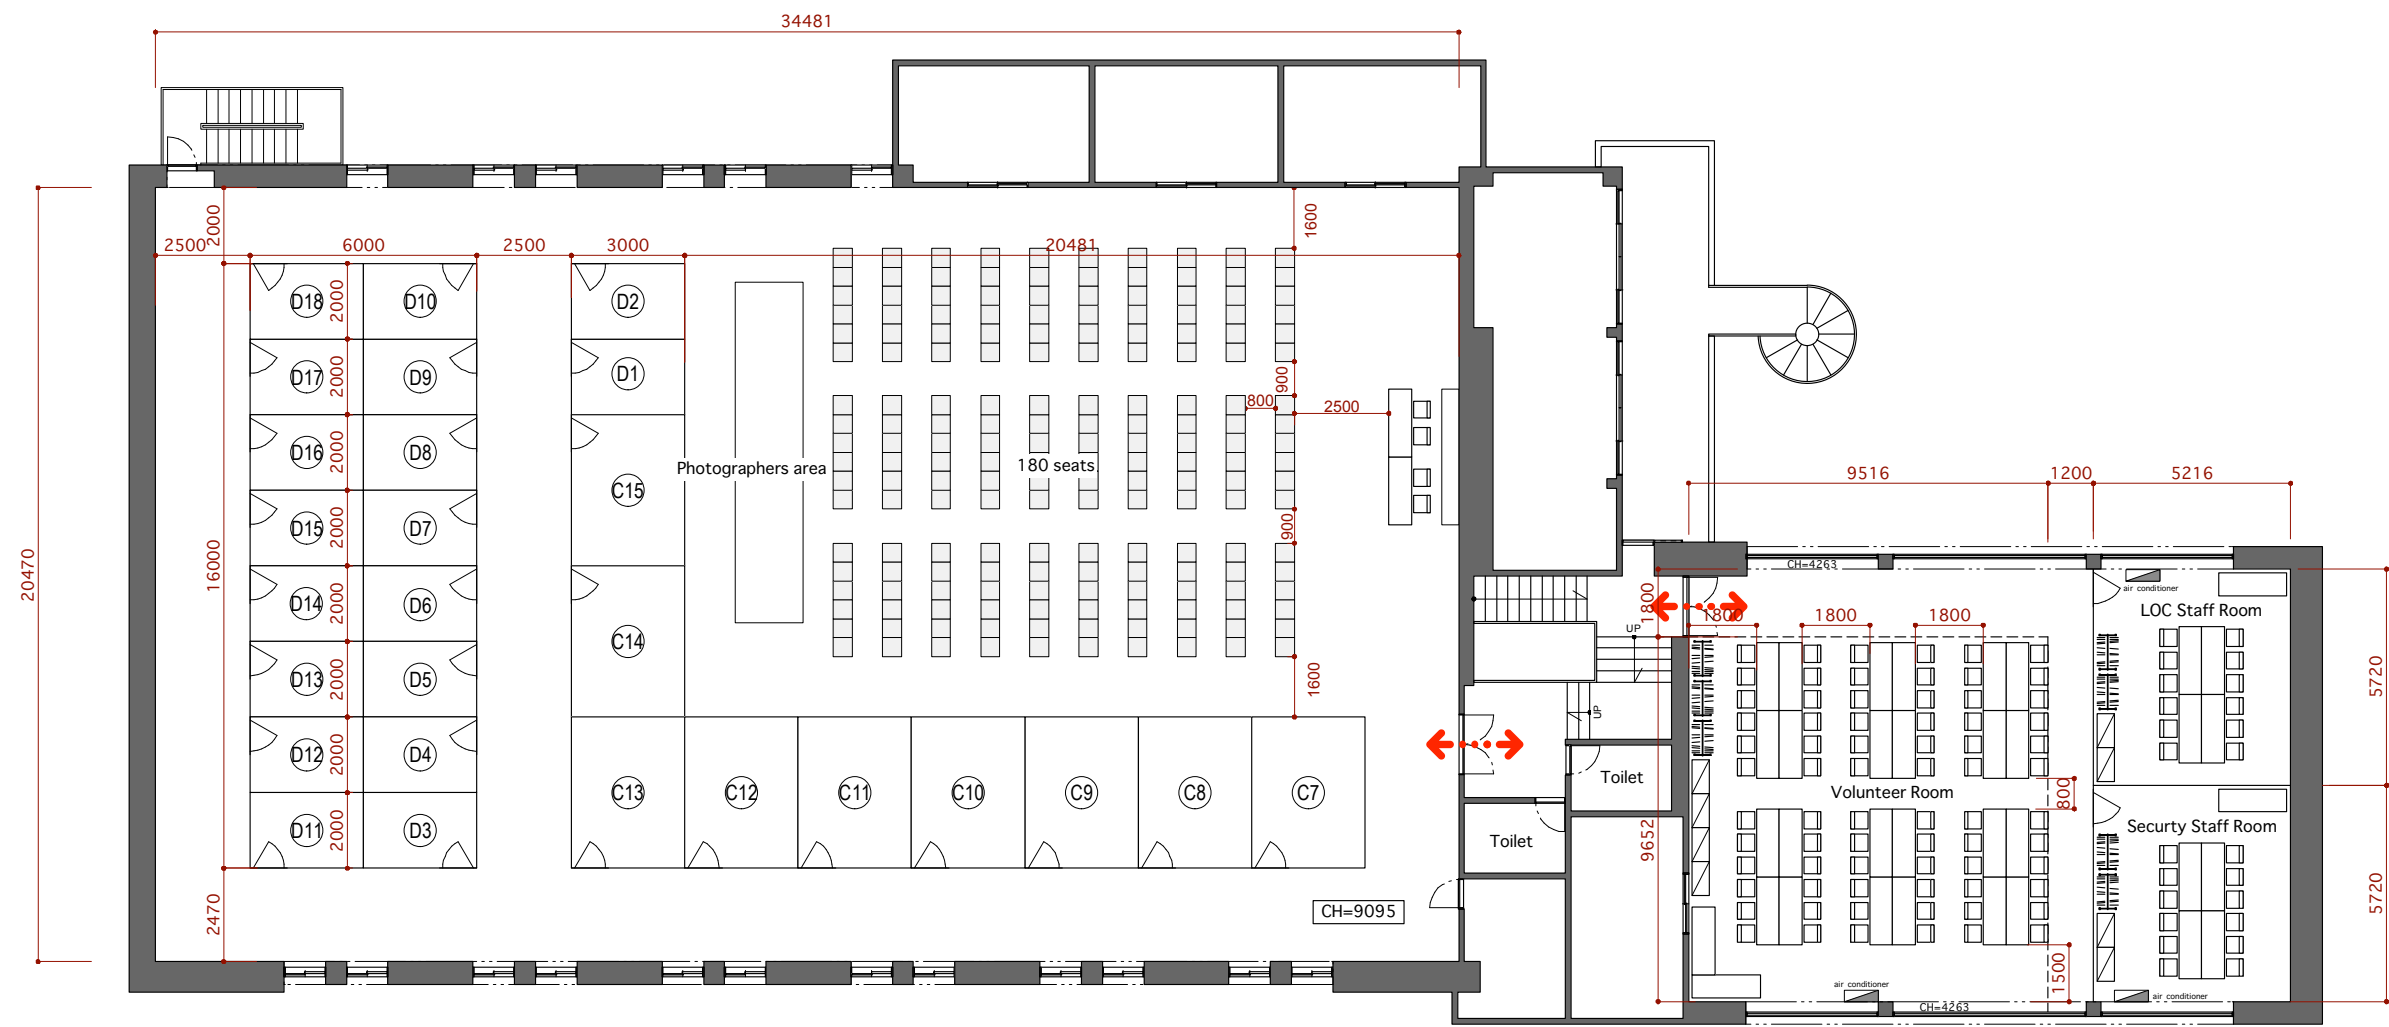

title Track Cycle World Championships 2019 in JAPAN	drawing title 多目的ホール 2階 全体平面図	revision 2017.05.31 2017.06.19 2017.09.15	sheet no.
place 自転車の国サイクルスポーツセンター 多目的ホール	date 2017.00.00	scale 1/200(A3)	16