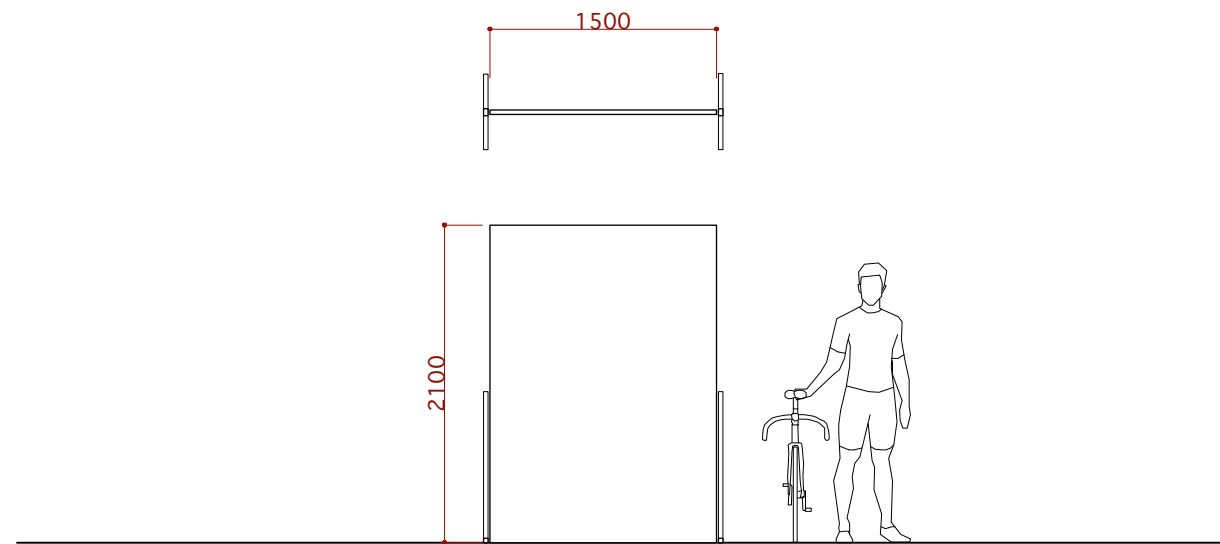

Flash interview