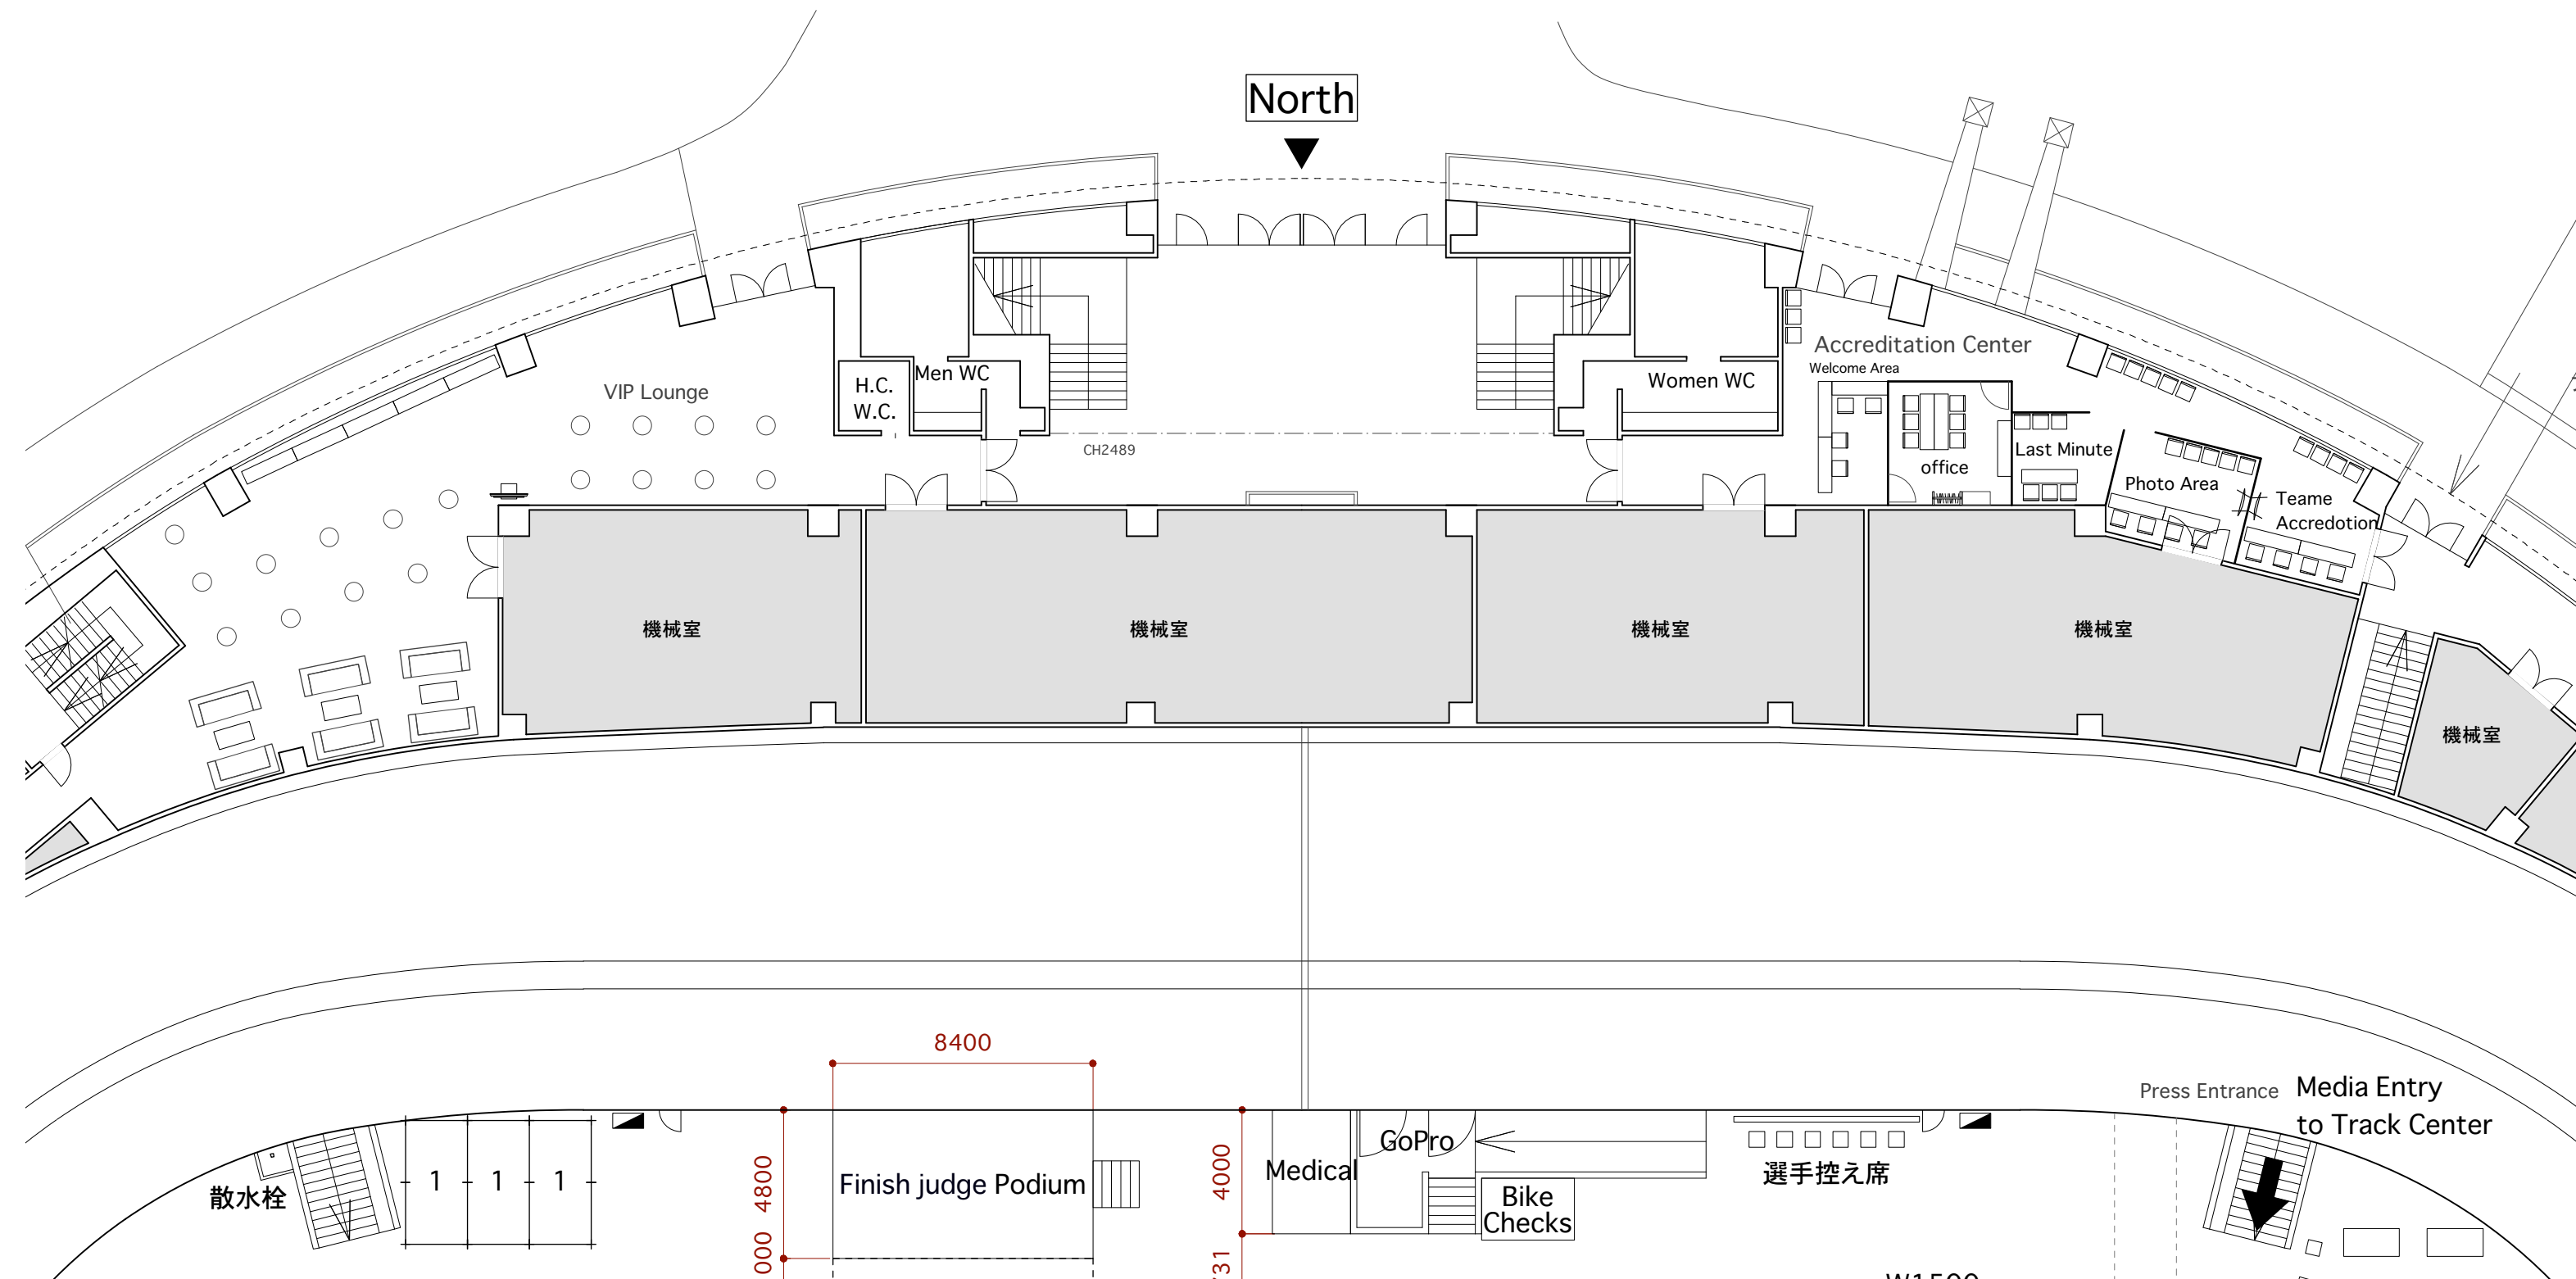

title	Track Cycle World Championships 2019 in JAPAN 基礎図面	drawing title	1階 拡大平面図	revision	2017.05.31 2017.09.15	sheet no.	13
place	自転車の国サイクルスポーツセンター 伊豆ベロドローム	date		scale	1/200(A3)