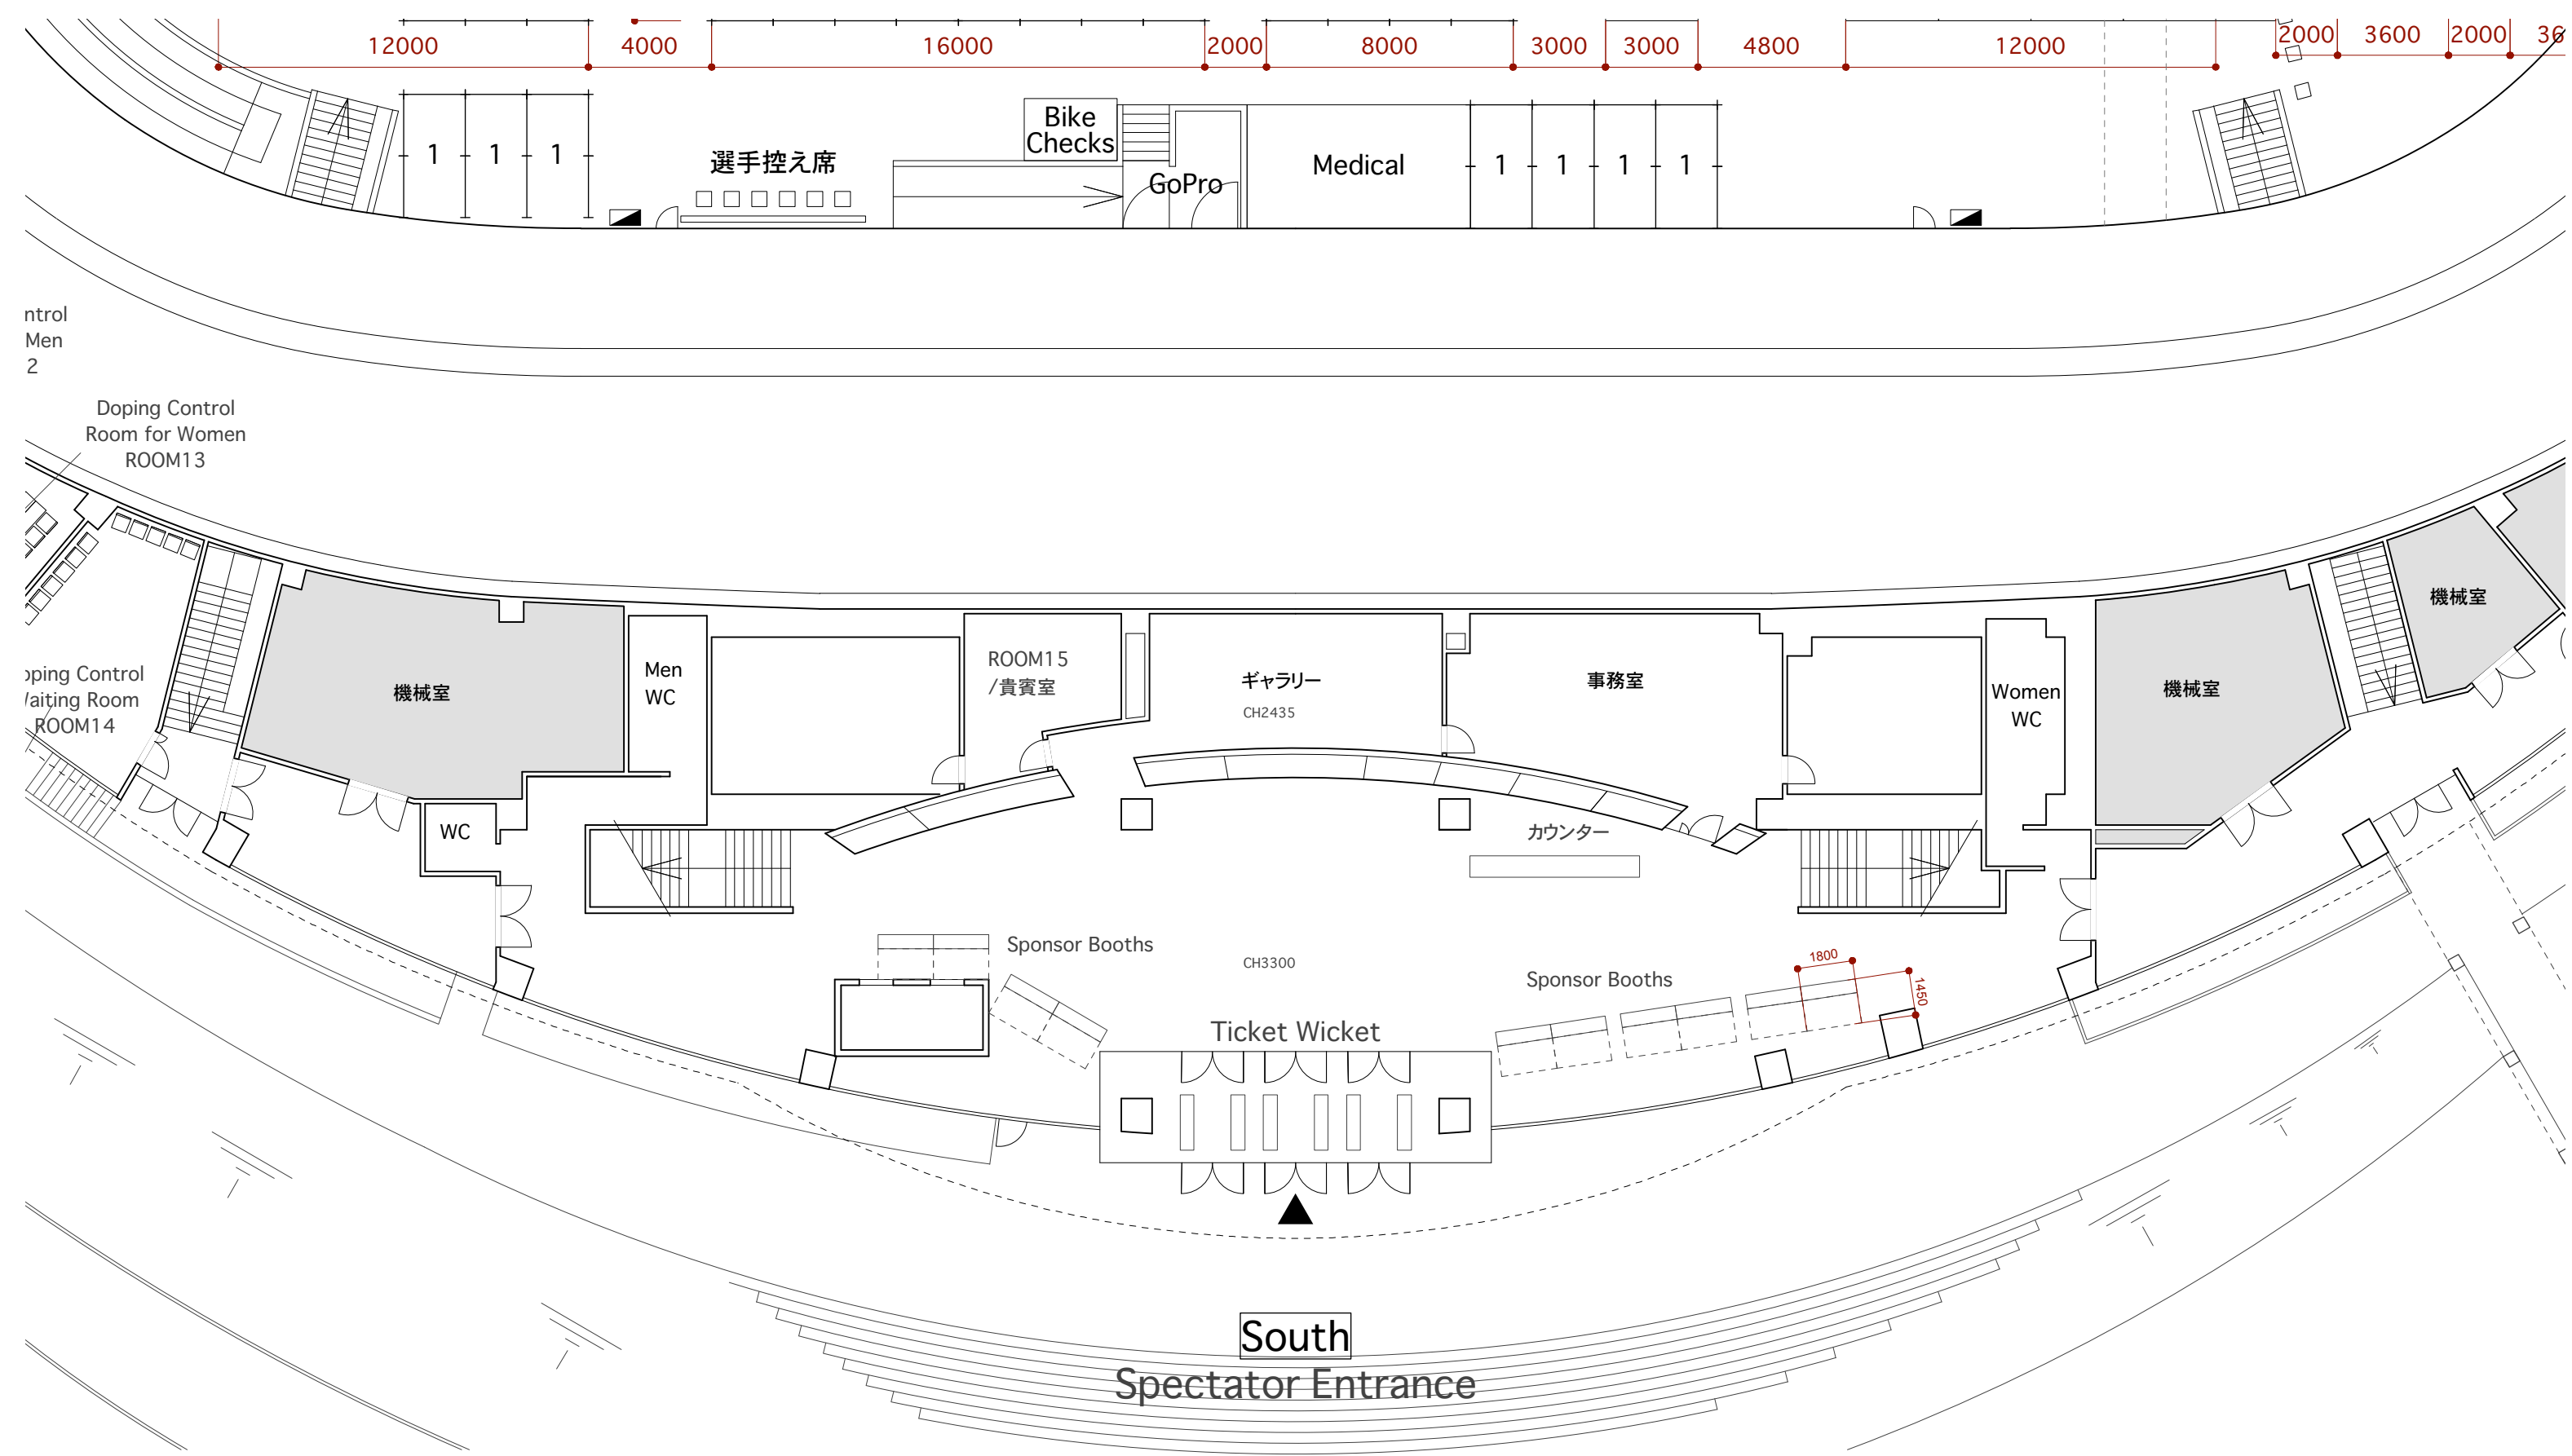

title	Track Cycle World Championships 2019 in JAPAN 基礎図面	drawing title	1階 拡大平面図	revision	2017.05.31	sheet no.	14
place	自転車の国サイクルスポーツセンター 伊豆ベロドローム	date		scale	1/200(A3)