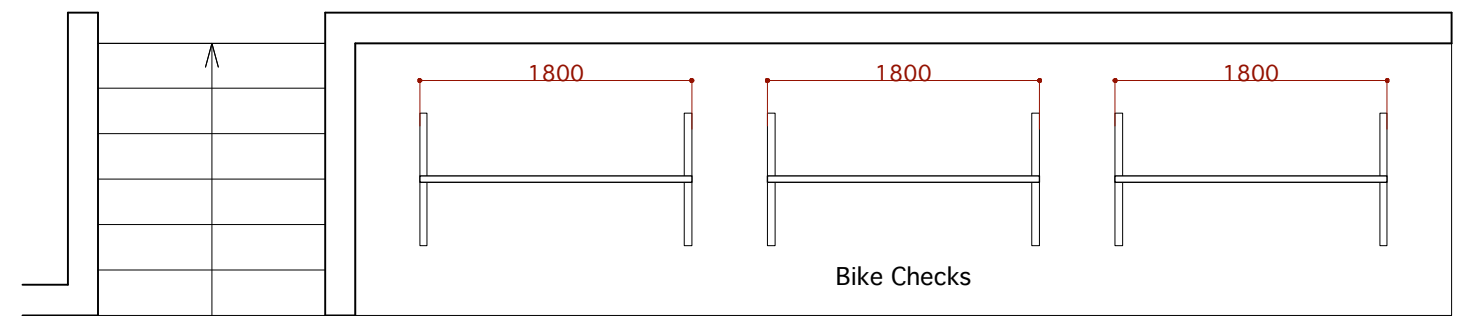

Flash interview