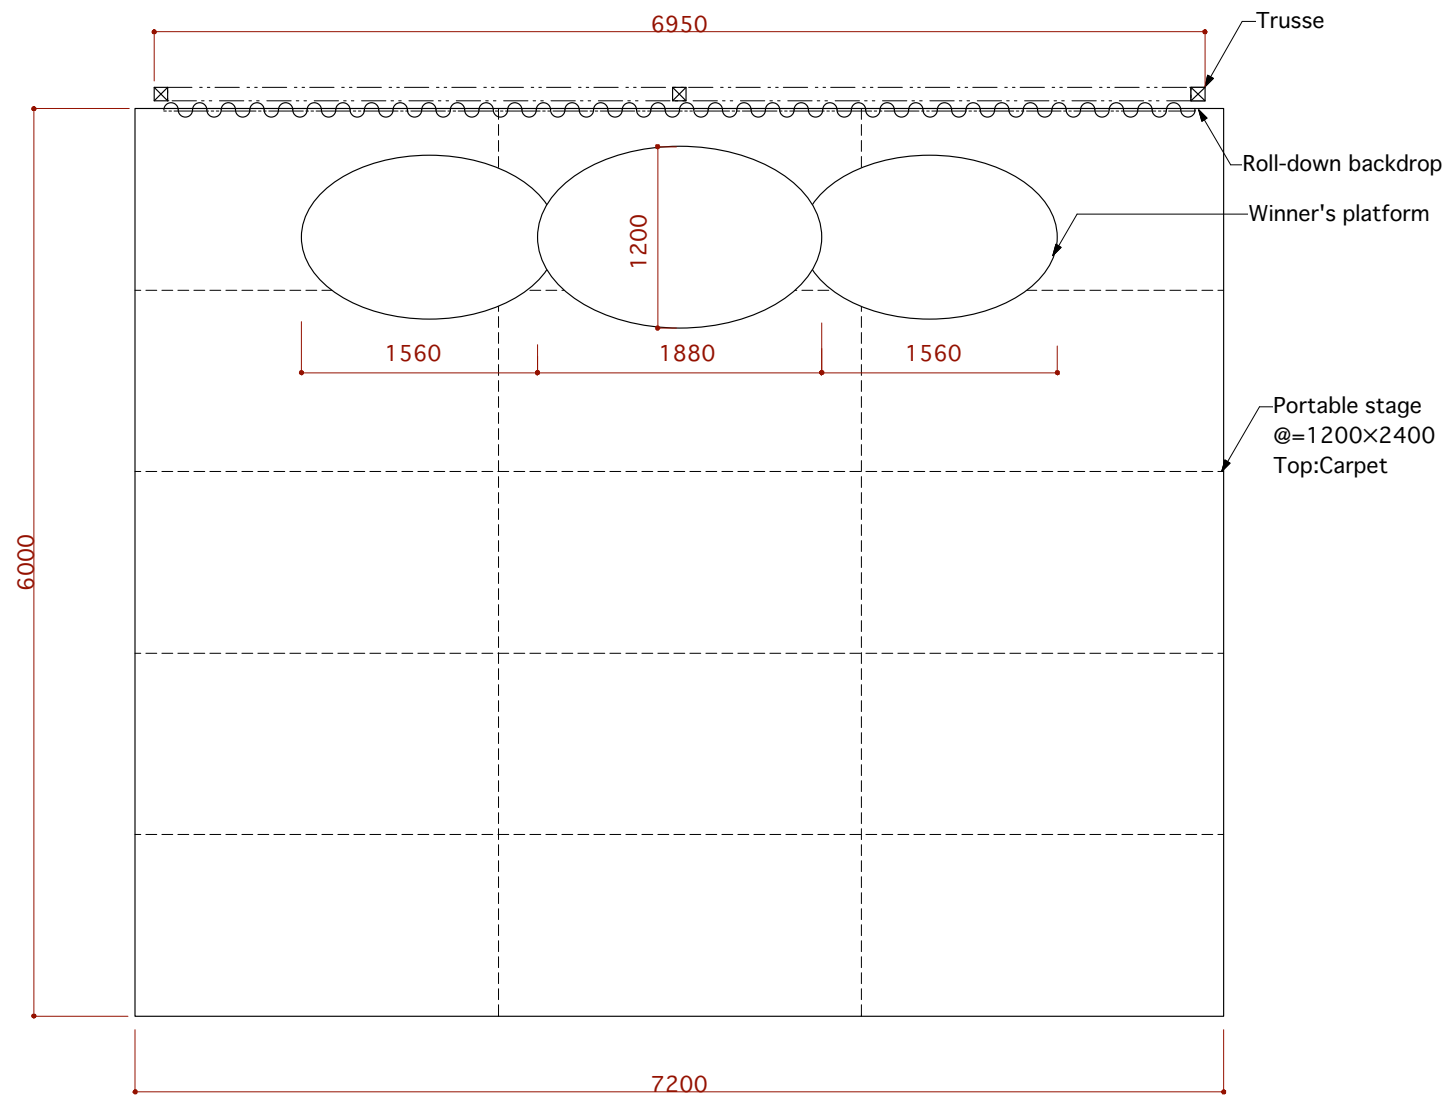

Award Ceremony Area

title	Track Cycle World Championships 2019 in JAPAN	drawing title	Team Fence 詳細	revision	2017.06.15	sheet no.	
place	自転車の国サイクルスポーツセンター 多目的ホール	date			07.14		
		scale	1/50(A3)				参考資料2