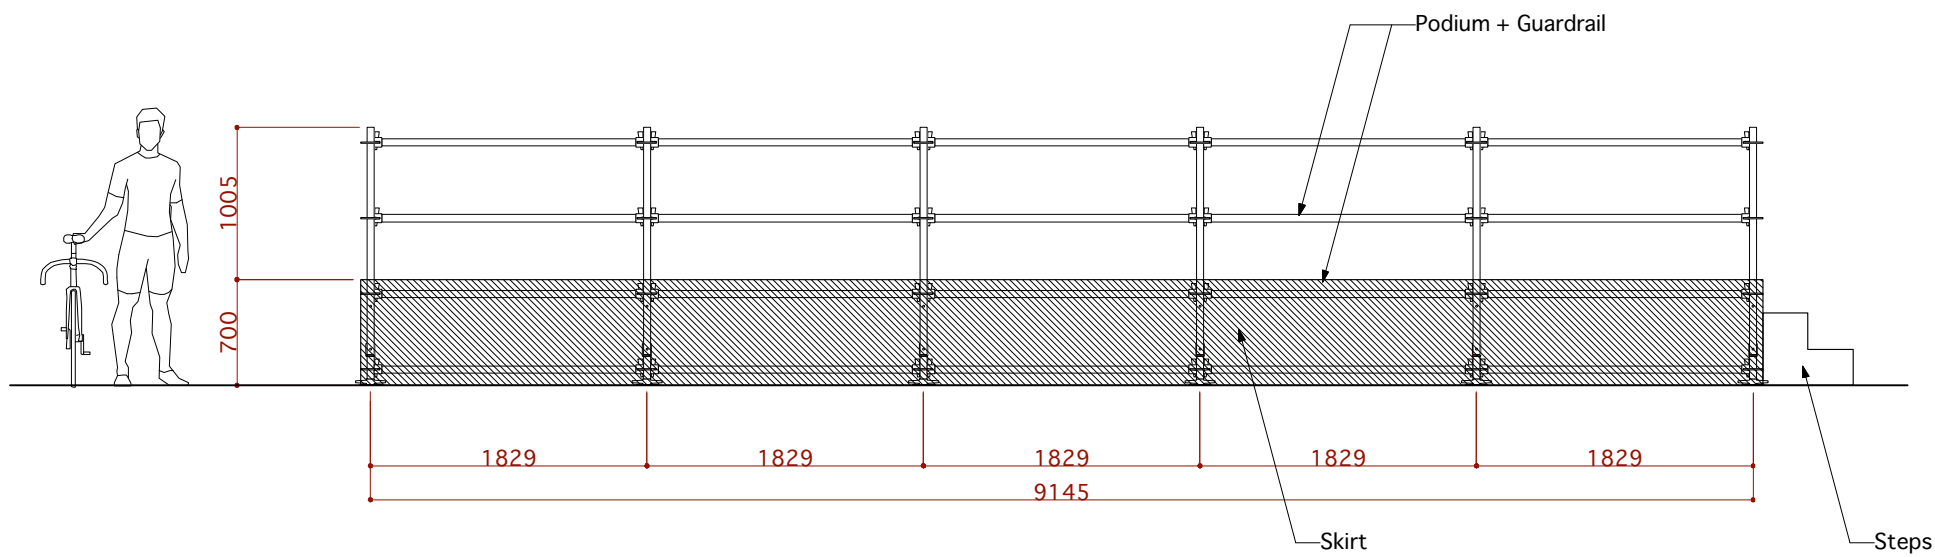

Timing Podium

title Track Cycle World Championships 2019 in JAPAN	drawing title Finish Judge Podium 詳細	revision 2017.06.15 07.14	sheet no.
place 自転車の国サイクリングスポーツセンター 多目的ホール	date	scale 1/50(A3)	参考資料3