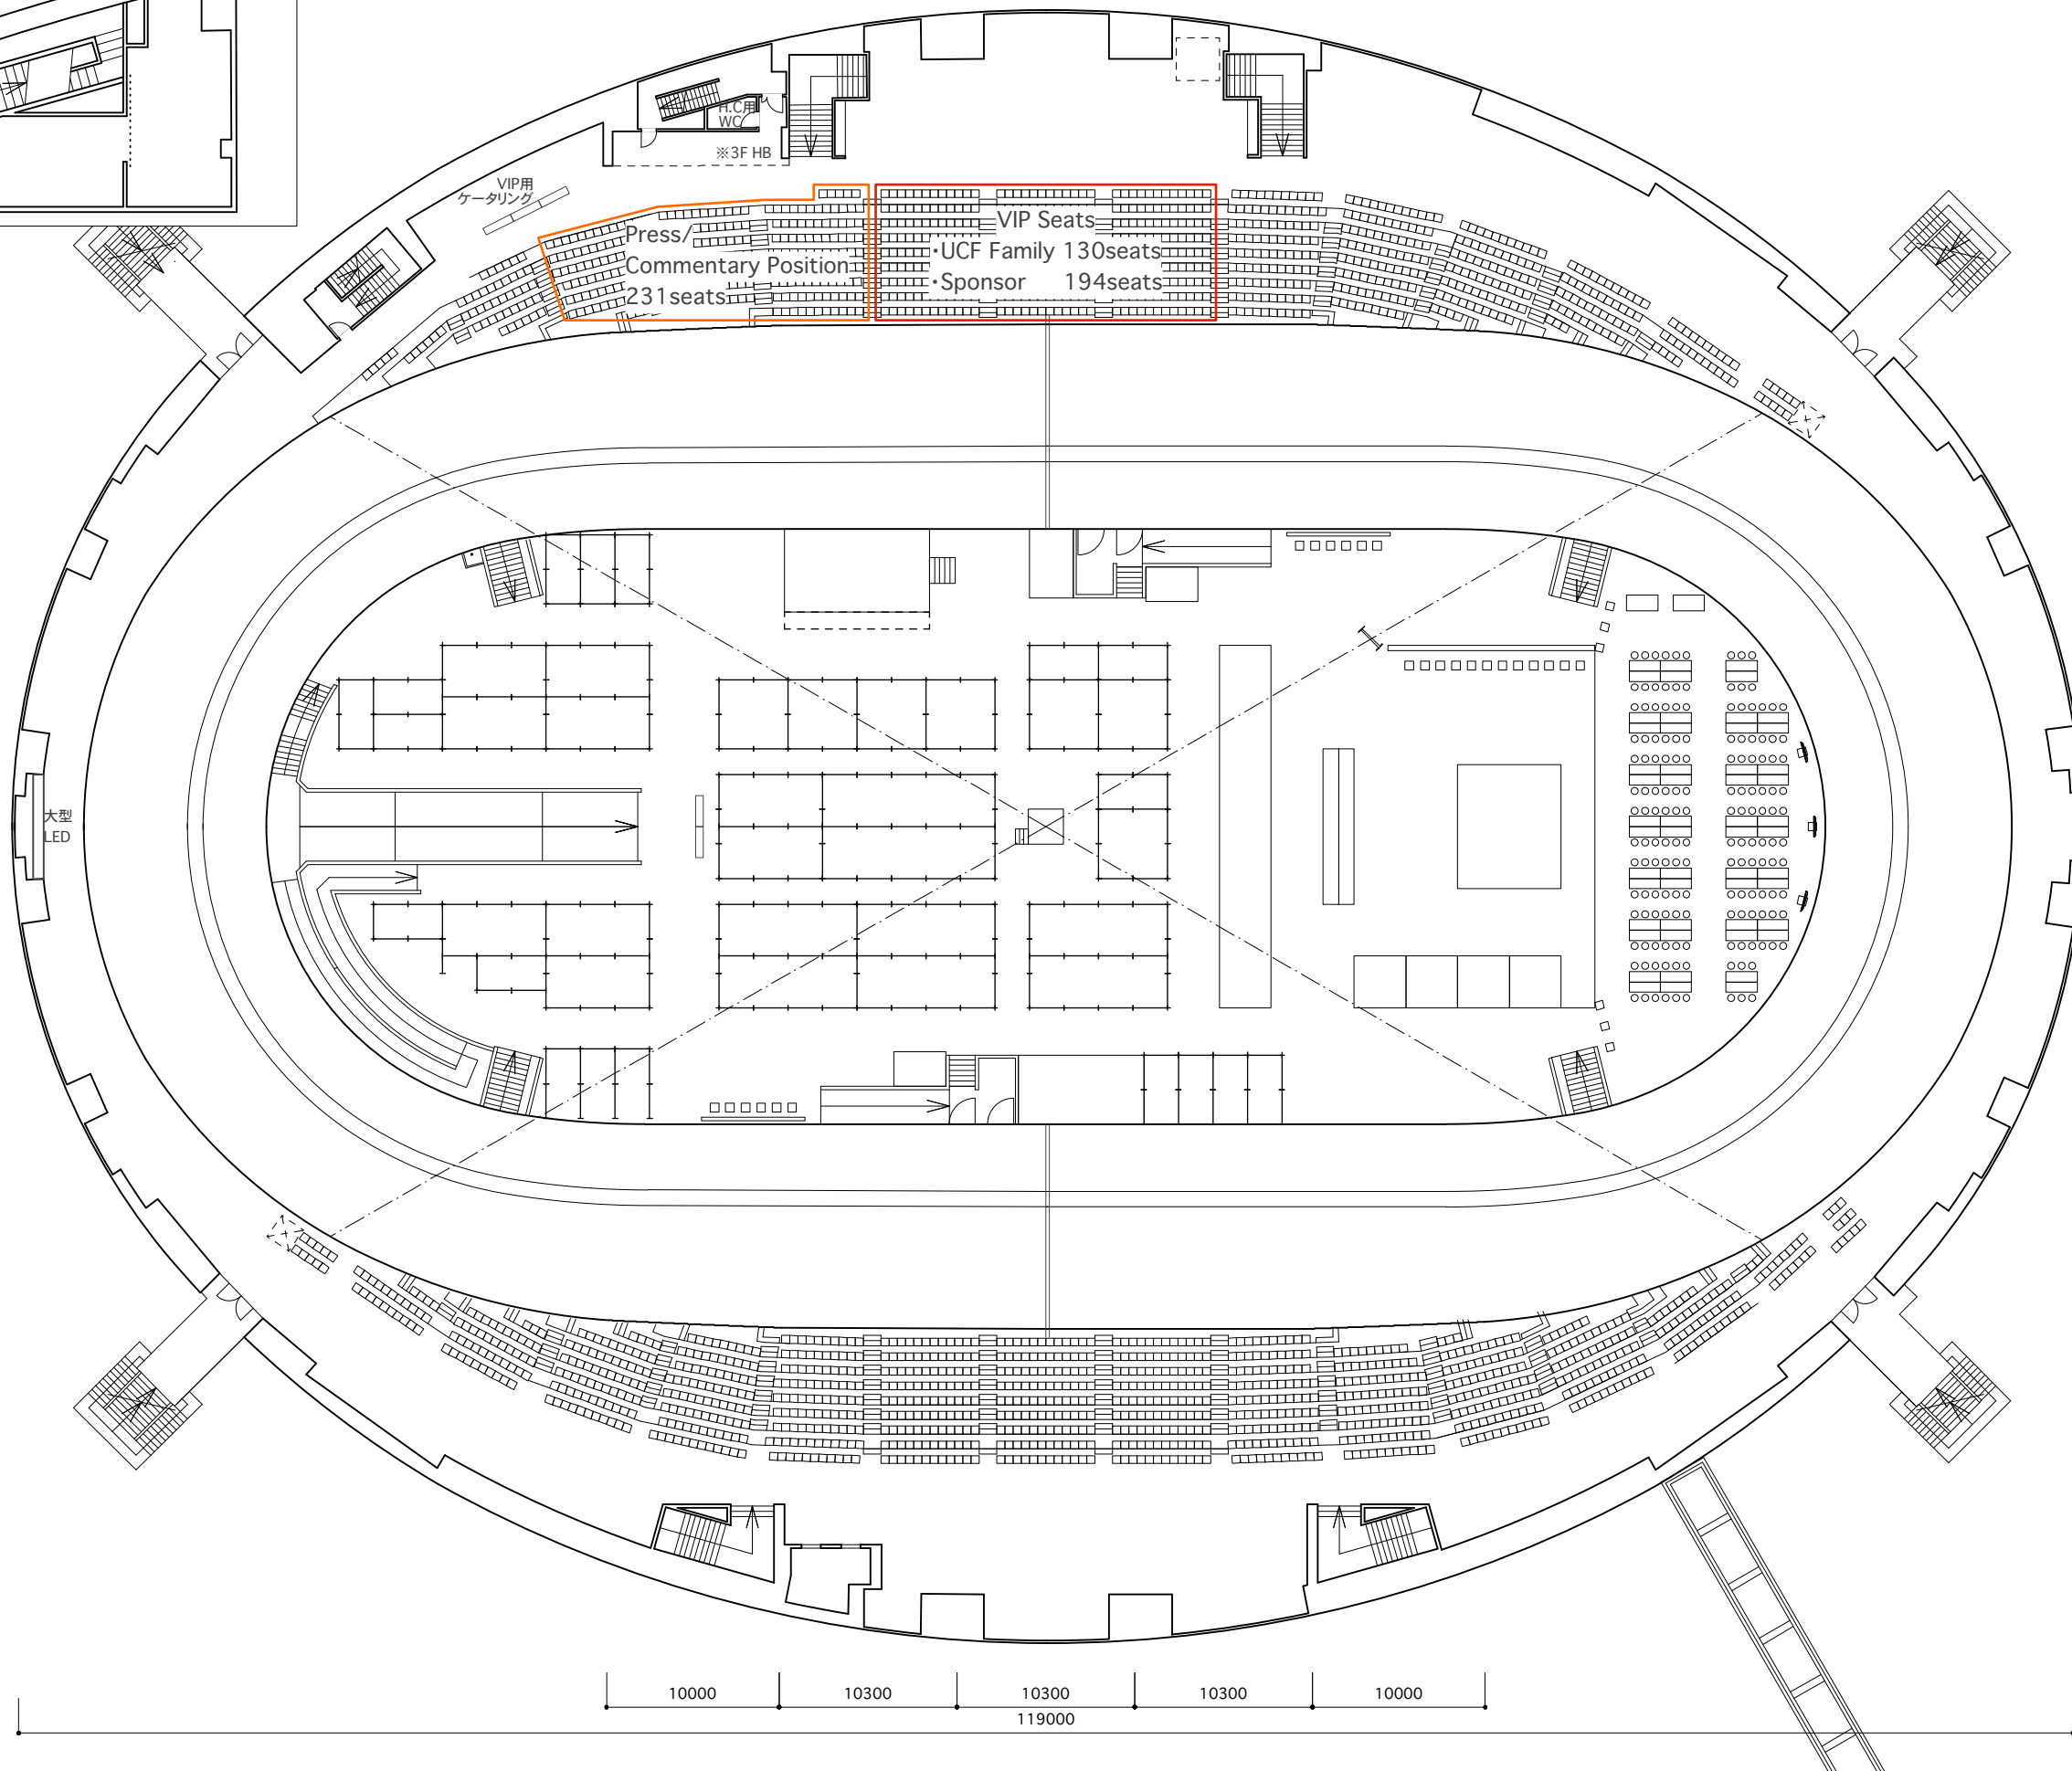

3F部分拡大 S=1:200

title	Track Cycle World Championships 2019 in JAPAN 基礎図面	drawing title	2階 全体平面図	revision		sheet no.	
place	自転車の国サイクルスポーツセンター 伊豆ベロドローム	date		2017.05.31		04	
		scale	1/400(A3)	2017.06.26