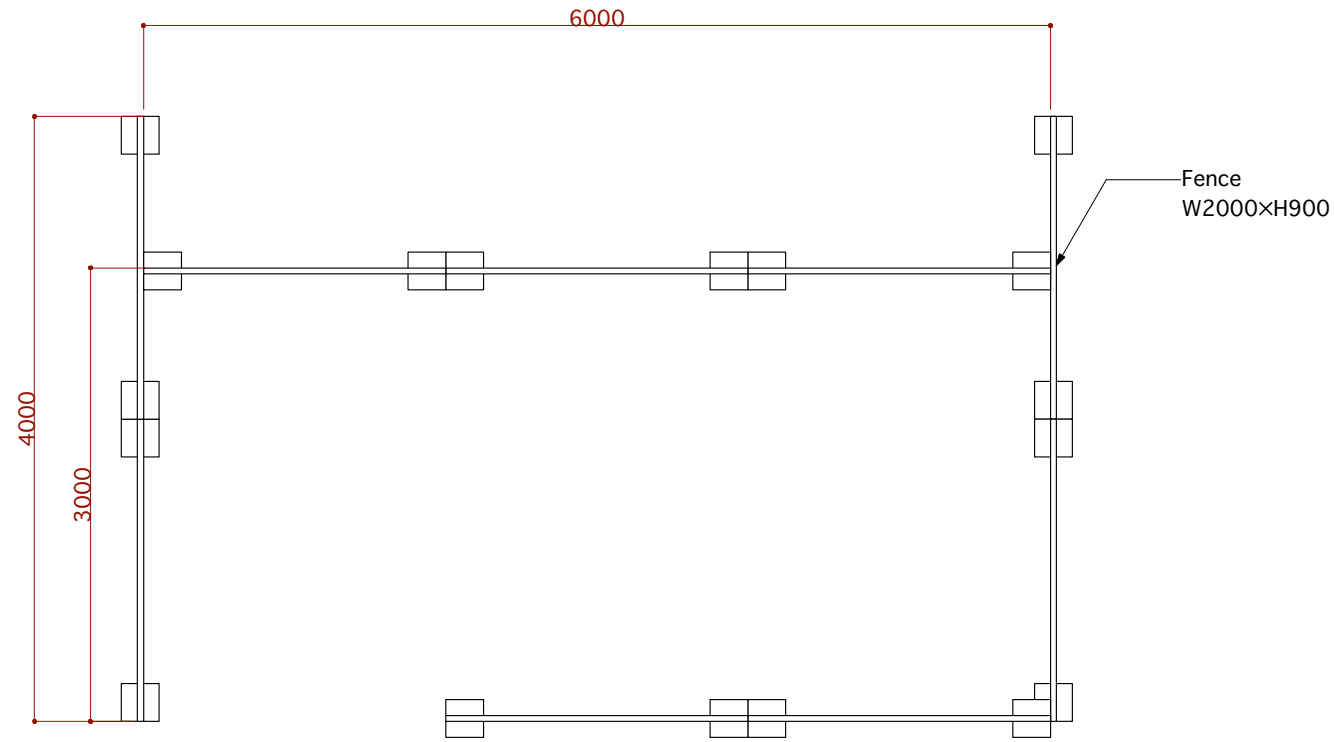

Team Fence_TYPE-3