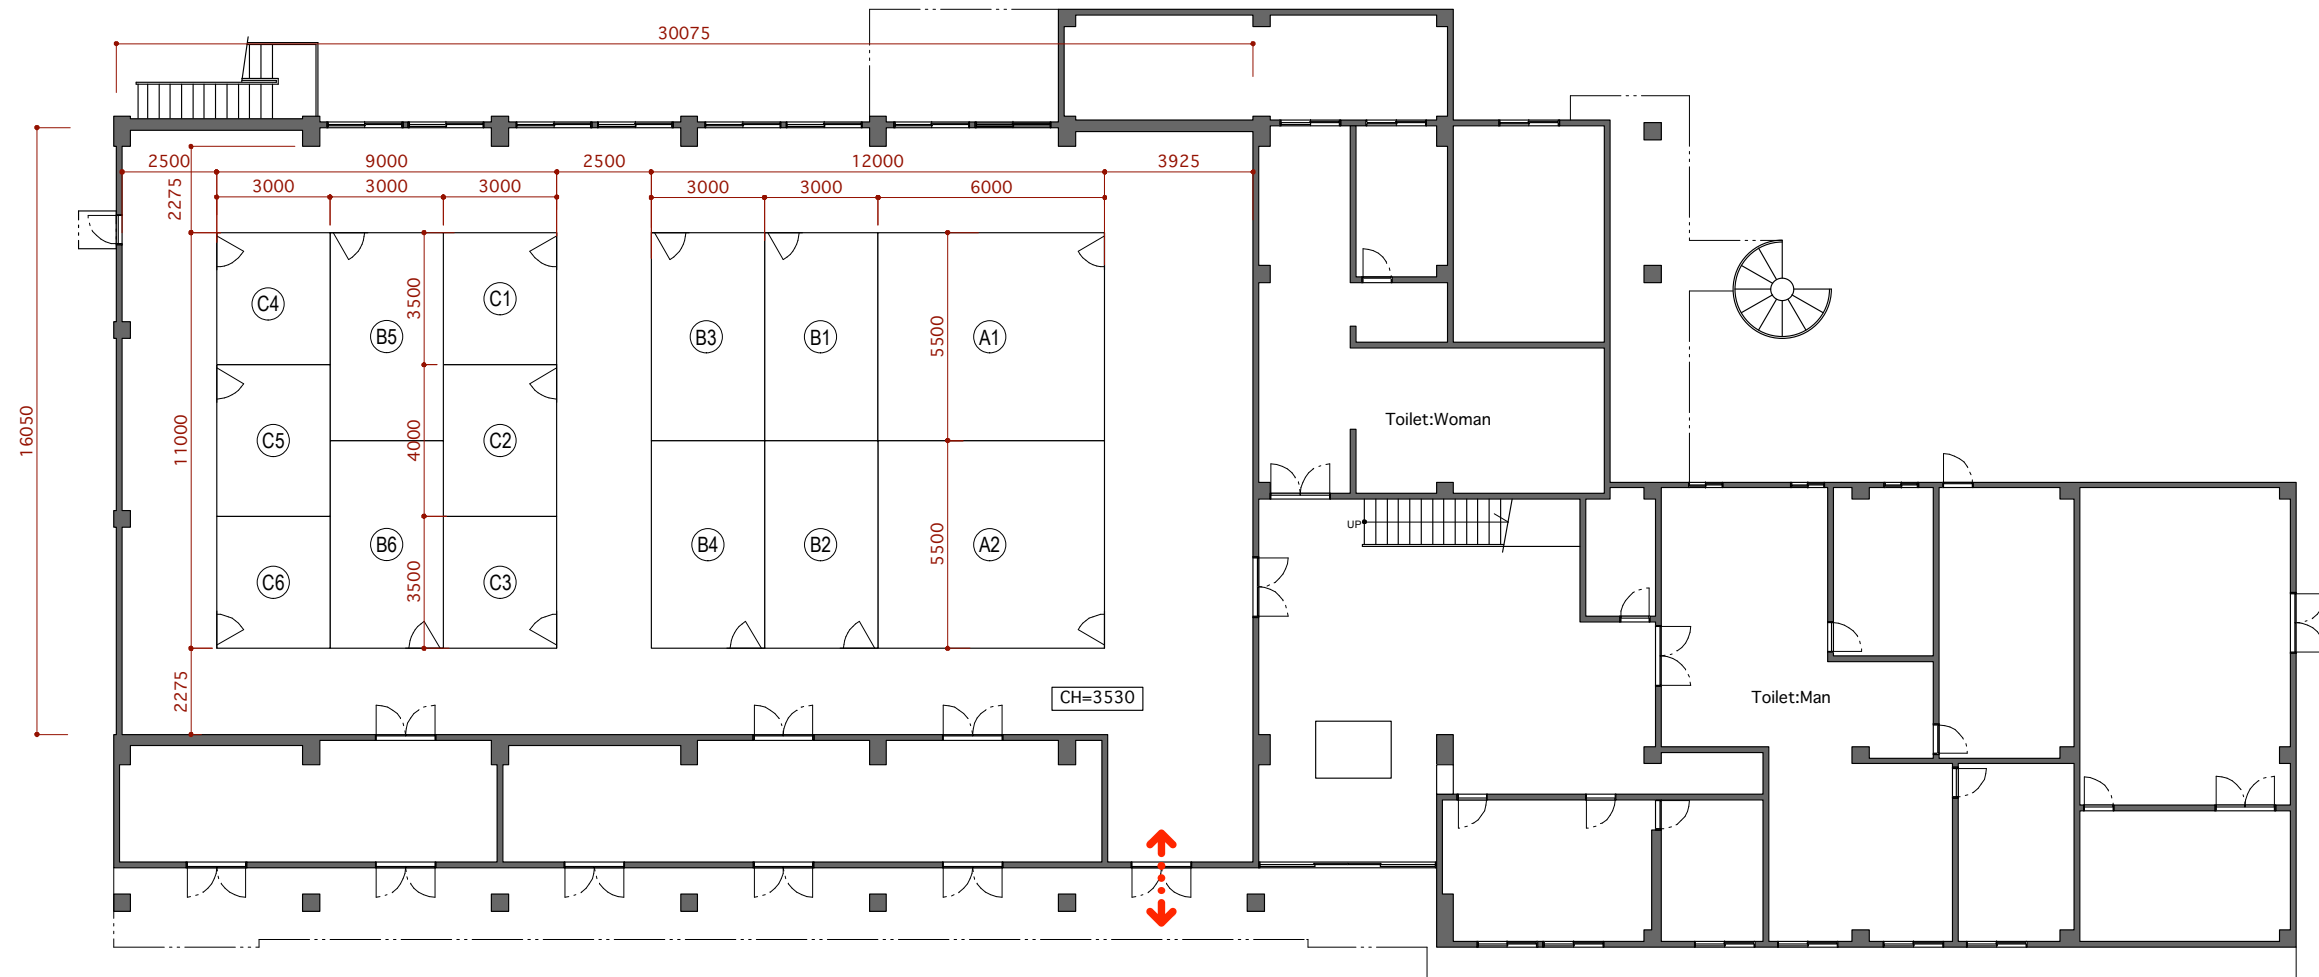

Type-A	W6000×D5500	2 Booths
Type-B	W3000×D5500	6 Booths
Type-C	W3000×D4000	15 Booths
Type-D	W3000×D2000	18 Booths

title	Track Cycle World Championships 2019 in JAPAN	drawing title	多目的ホール 1階 全体平面図	revision	2017.05.31	sheet no.	00
place	自転車の国サイクリススポーツセンター 多目的ホール	date		scale	1/200(A3)