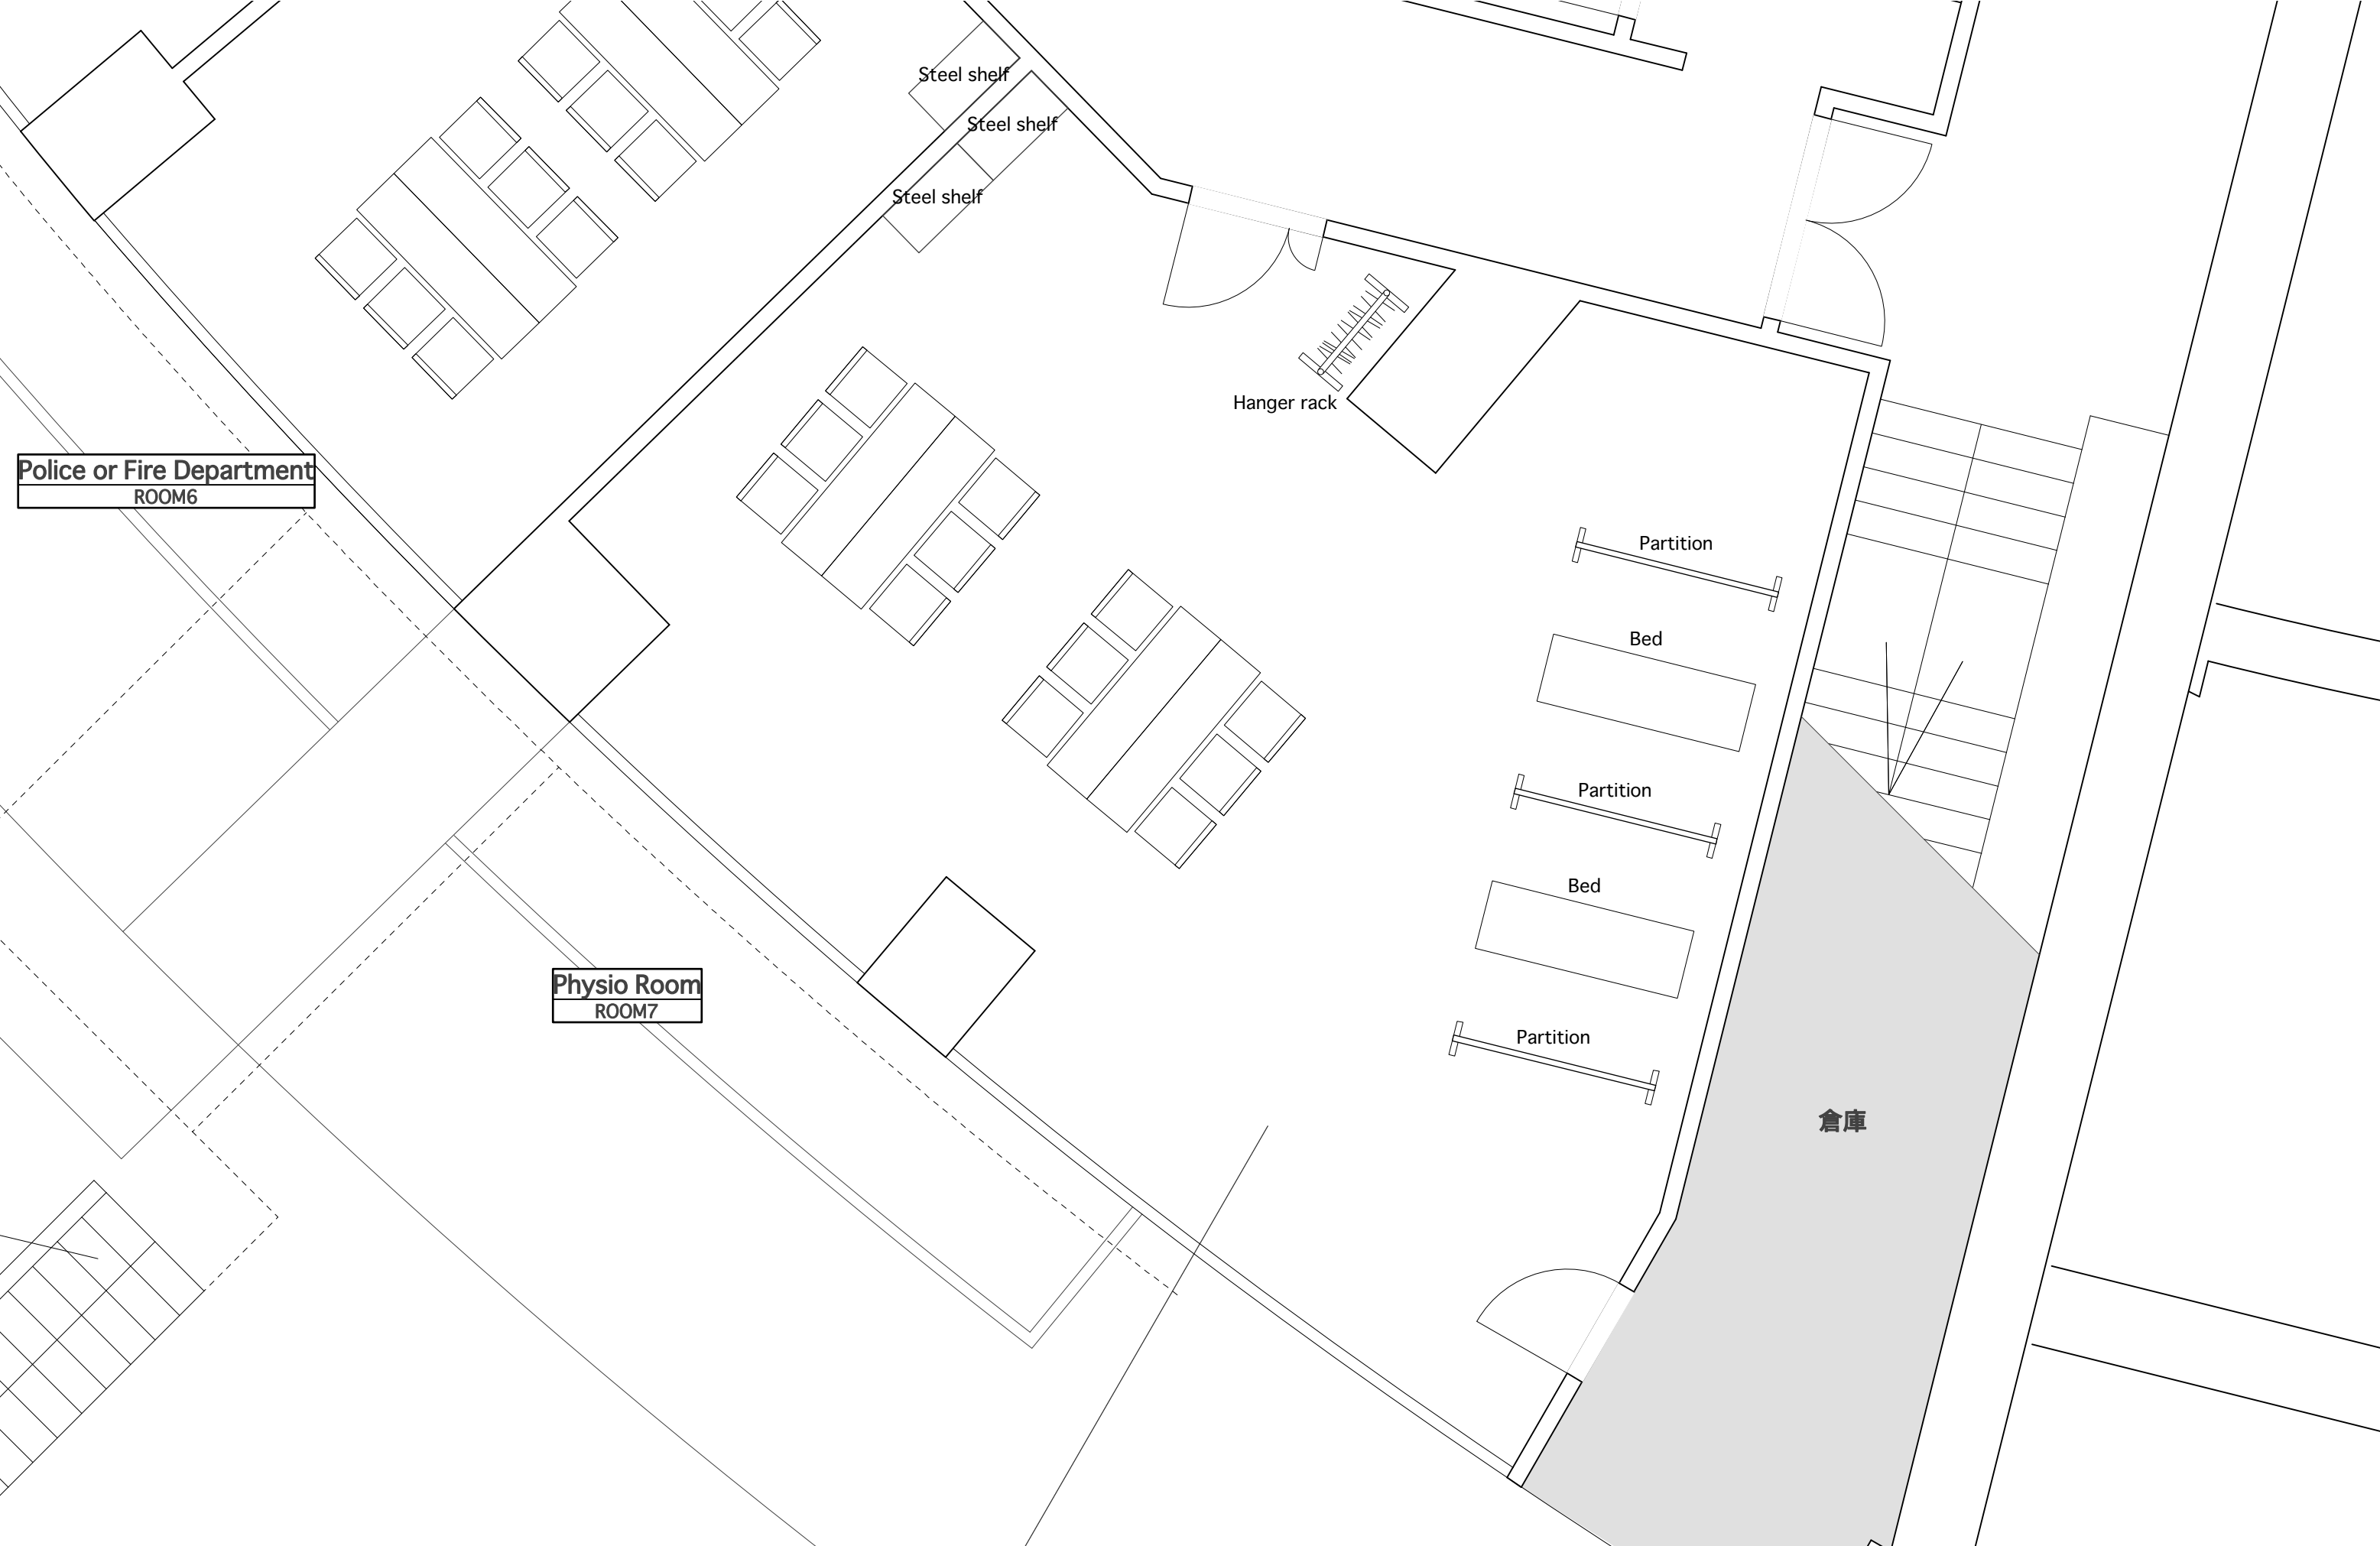

Police or Fire Department
ROOM6

Physio Room
ROOM7

Steel shelf
Steel shelf
Steel shelf

Hanger rack

Partition
Bed

Partition
Bed

Partition
Bed

倉庫

title	Track Cycle World Championships 2019 in JAPAN 基礎図面		drawing title	B1階 拡大平面図		revision	2017.05.31		sheet no.	08
	place	自転車の国サイクルスポーツセンター 伊豆ベロドローム		date			scale	1/50(A3)