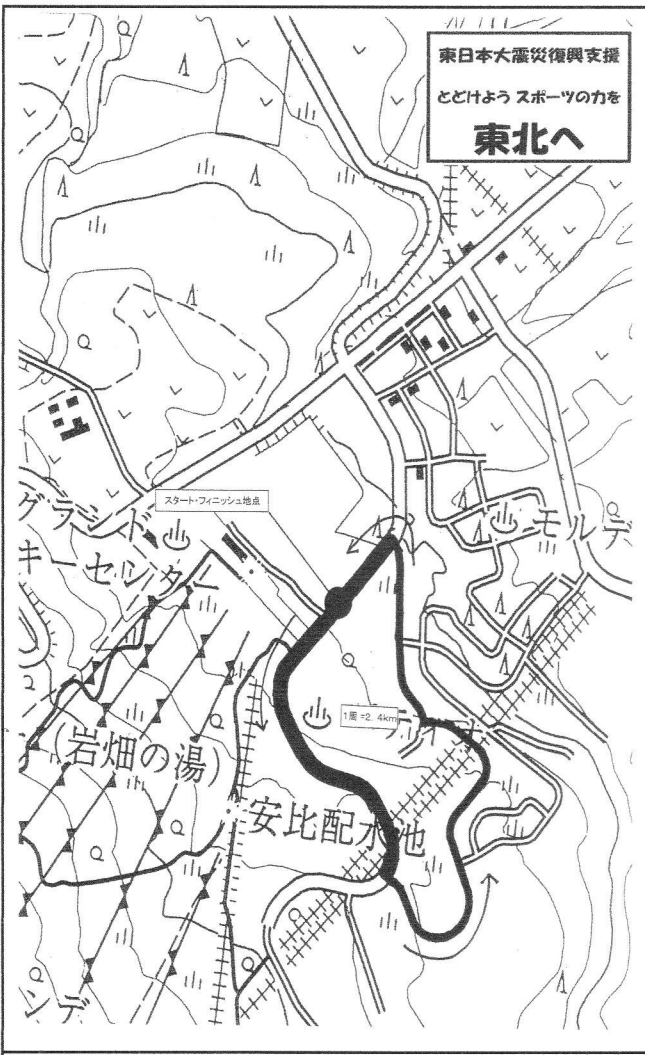

第4回全日本ステージ・レース in いわて (コース図)

- 第1ステージ
 - ・男子の部：3.3km (タイム・トライアル)
 - ・女子の部：3.3km (タイム・トライアル)

- 第3ステージ
 - ・男子の部：111.0km=0.4km+(15.8km×7周) (個人ロード)
 - ・女子の部：63.6km=0.4km+(15.8km×4周) (個人ロード)

- 第2ステージ
 - ・男子の部：36.0km=2.4km×15周 (クリテリウム)
 - ・女子の部：24.0km=2.4km×10周 (クリテリウム)

- 第4ステージ
 - ・男子の部：95.2km=0.4km+(15.8km×6周) (個人ロード)
 - ・女子の部：47.8km=0.4km+(15.8km×3周) (個人ロード)