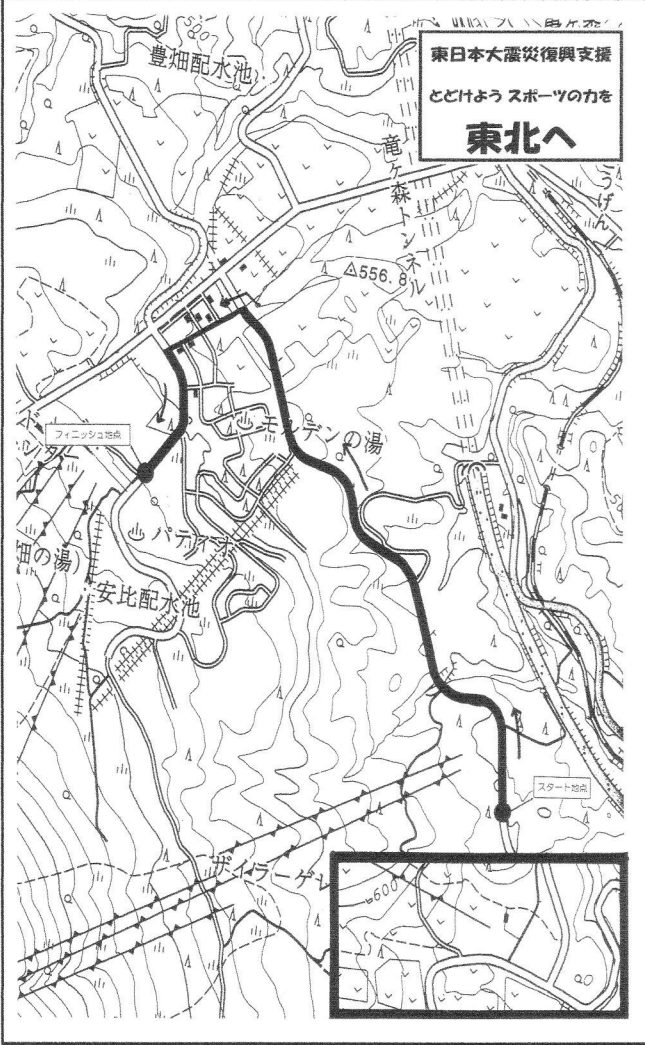

第4回全日本ステージ・レース in いわて (コース図)

- 第1ステージ
 - ・男子の部：3.3km (タイム・トライアル)
 - ・女子の部：3.3km (タイム・トライアル)

- 第3ステージ
 - ・男子の部：111.0km=0.4km+(15.8km×7周) (個人ロード)
 - ・女子の部：63.6km=0.4km+(15.8km×4周) (個人ロード)

- 第2ステージ
 - ・男子の部：36.0km=2.4km×15周 (クリテリウム)
 - ・女子の部：24.0km=2.4km×10周 (クリテリウム)

- 第4ステージ
 - ・男子の部：95.2km=0.4km+(15.8km×6周) (個人ロード)
 - ・女子の部：47.8km=0.4km+(15.8km×3周) (個人ロード)