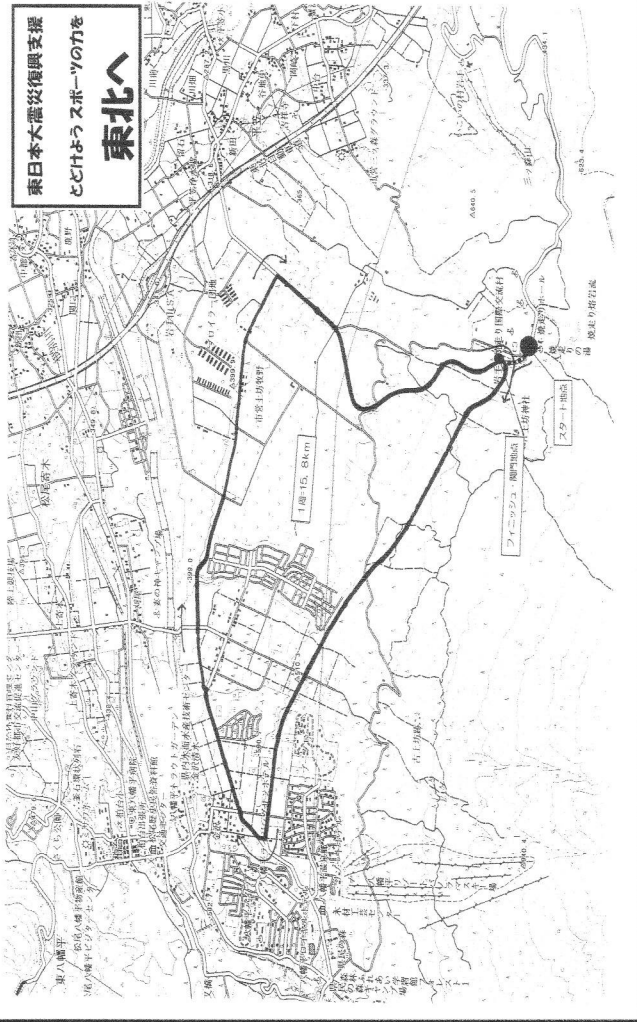

第4回全日本ステージ・レース in いわて (コース図)

- 第1ステージ
 - ・男子の部：3.3km (タイム・トライアル)
 - ・女子の部：3.3km (タイム・トライアル)

- 第3ステージ
 - ・男子の部：111.0km=0.4km+(15.8km×7周) (個人ロード)
 - ・女子の部：63.6km=0.4km+(15.8km×4周) (個人ロード)

- 第2ステージ
 - ・男子の部：36.0km=2.4km×15周 (クリテリウム)
 - ・女子の部：24.0km=2.4km×10周 (クリテリウム)

- 第4ステージ
 - ・男子の部：95.2km=0.4km+(15.8km×6周) (個人ロード)
 - ・女子の部：47.8km=0.4km+(15.8km×3周) (個人ロード)