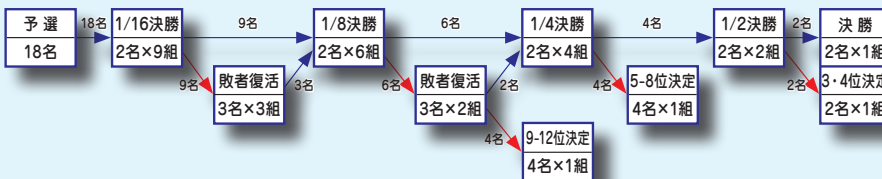

第30回 オリンピック競技大会 (2012/ロンドン) 競技日程

※ 時間はすべて予定です

※ 網掛は日本人出場予定種目

日程	時間	競技種目	競技日程		
7月28日	10:00-16:00	ロードレース	男子個人ロードレース (250km)		
7月29日	12:00-16:00		女子個人ロードレース (140km)		
8月1日	12:30-13:50	個人ロード 【The Mall】 個人タイムトライアル 【Hampton court palace】	女子個人タイムトライアル (29km)		
	14:15-16:10		男子個人タイムトライアル (44km)		
8月2日	16:00-18:20	トラックレース 【Velodrome】	女子チームスプリント (予選・1回戦・決勝)	男子チームスプリント (予選・1回戦・決勝)	男子団体追抜競走 (予選)
8月3日	16:00-18:50		女子ケイリン (1回戦&敗者復活戦・2回戦・決勝)	男子団体追抜競走 (1回戦・決勝)	女子団体追抜競走 (予選)
8月4日	10:00-11:30		男子スプリント (予選・1/16決勝)	男子オムニアム (フライングラップ)	
	16:00-18:15		男子スプリント (1/16敗復・1/8F&敗復・9-12位決定)	男子オムニアム (ポイントレース・エリミネーション)	女子団体追抜競走 (1回戦・決勝)
8月5日	10:00-11:25		男子オムニアム (4km個人追抜競走)	女子スプリント (予選)	
	16:00-19:00		男子オムニアム (スクラッチ・1kmTT)	女子スプリント (1/16敗復・1/8F&敗復・9-12位決定)	男子スプリント (1/4決勝・5-8位決定戦)
8月6日	16:00-18:50		男子スプリント (1/2決勝・決勝)	女子オムニアム (フライング・ポイント・エリミネーション)	女子スプリント (1/4決勝・5-8位決定戦)
	10:00-11:30		男子ケイリン (1回戦&敗者復活戦)	女子オムニアム (3km個人追抜競走)	
8月7日	10:00-11:30		男子ケイリン (2回戦・決勝)	女子オムニアム (スクラッチ・500mTT)	女子スプリント (1/2決勝・決勝)
	16:00-18:25				
8月8日	15:00-16:30	BMX 【Olympic Park】	男子予選	女子予選	
8月9日	15:00-17:00		男子1/4決勝		
8月10日	15:00-16:50		男子1/2決勝・決勝	女子1/2決勝・決勝	
8月11日	12:30-14:00	MTB 【Hadleigh Farm, Essex】	女子		
8月12日	13:30-15:00		男子		

オリンピックトラックレース日本人出場種目の勝ち上がりについて

● 男子/女子スプリント

● 男子ケイリン