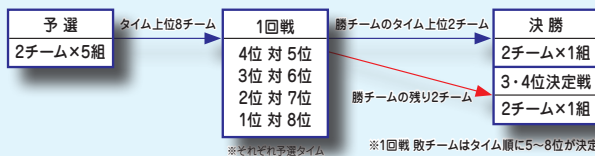

日程	時間	競技種目	競技日程		
7月28日	10:00-16:00	ロードレース	男子個人ロードレース (250km)		
7月29日	12:00-16:00		女子個人ロードレース (140km)		
8月1日	12:30-13:50	個人ロード 【The Mall】 個人タイムトライアル 【Hampton court palace】	女子個人タイムトライアル (29km)		
	14:15-16:10		男子個人タイムトライアル (44km)		
8月2日	16:00-18:20	トラックレース 【Velodrome】	女子チームスプリント (予選・1回戦・決勝)	男子チームスプリント (予選・1回戦・決勝)	男子団体追抜競走 (予選)
8月3日	16:00-18:50		女子ケイリン (1回戦&敗者復活戦・2回戦・決勝)	男子団体追抜競走 (1回戦・決勝)	女子団体追抜競走 (予選)
8月4日	10:00-11:30		男子スプリント (予選・1/16決勝)	男子オムニアム (フライングラップ)	
	16:00-18:15		男子スプリント (1/16敗復・1/8F&敗復・9-12位決定)	男子オムニアム (ポイントレース・エリミネーション)	女子団体追抜競走 (1回戦・決勝)
8月5日	10:00-11:25		男子オムニアム (4km個人追抜競走)	女子スプリント (予選)	
	16:00-19:00		男子オムニアム (スクラッチ・1kmTT)	女子スプリント (1/16敗復・1/8F&敗復・9-12位決定)	男子スプリント (1/4決勝・5-8位決定戦)
8月6日	16:00-18:50		男子スプリント (1/2決勝・決勝)	女子オムニアム (フライング・ポイント・エリミネーション)	女子スプリント (1/4決勝・5-8位決定戦)
	10:00-11:30		男子ケイリン (1回戦&敗者復活戦)	女子オムニアム (3km個人追抜競走)	
8月7日	10:00-11:30		男子ケイリン (2回戦・決勝)	女子オムニアム (スクラッチ・500mTT)	女子スプリント (1/2決勝・決勝)
	16:00-18:25				
8月8日	15:00-16:30	BMX 【Olympic Park】	男子予選	女子予選	
8月9日	15:00-17:00		男子1/4決勝		
8月10日	15:00-16:50		男子1/2決勝・決勝	女子1/2決勝・決勝	
8月11日	12:30-14:00	MTB 【Hadleigh Farm, Essex】	女子		
8月12日	13:30-15:00		男子		

オリンピックトラックレース日本人出場種目の勝ち上がりについて

● 男子/女子スプリント

● 男子ケイリン

● 男子チーム・スプリント

ロンドン パラリンピック競技日程

トラックレース 【Velodrome】			
8月30日	9:30-12:30	C1-3,4,5女子IP予選, B男子IP予選	
	14:00-17:50	C1-3男子1kmTT, C1-3,4,5女子IP, B男子IP	
8月31日	9:30-12:30	B女子1kmTT, C1,2,3男子IP予選	
	14:00-17:10	C4-5男子1kmTT, C1,2,3男子IP	
9月1日	9:30-12:35	B男子1kmTT, C4,5男子IP予選	
	14:00-16:15	C1-3,4-5女子500mTT, C4,5男子IP	
9月2日	9:30-12:15	B男子SP予選・1/4F, B女子IP予選, C1-5混合TS予選	
	14:00-16:00	B男子SP・1/2F・決勝, B女子IP, C1-5混合TS	
ロードレース 【Brands Hatch】			
9月5日	10:30-14:00	C1,2,3,4,5男子ITT, C1-3,4,5女子ITT	
	14:30-18:50	B,H1,2,3,4男子ITT, B,H1-2,3,4女子ITT	
9月6日	10:30-13:20	C4-5男子ロード, C1-3女子ロード	
	14:30-16:50	C1-3男子ロード, C4-5女子ロード	
9月7日	10:30-12:50	H1-3女子ロード, H1男子ロード	
	14:00-19:10	H2,3,4男子ロード, H4女子ロード	
9月8日	10:30-13:20	B女子ロード, T1-2ロード	
	14:30-19:00	B男子ロード, H1-4混合チームリレー	