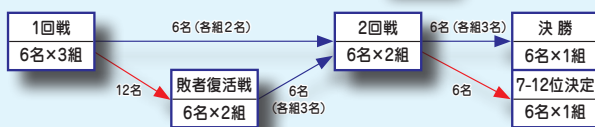

第30回 オリンピック競技大会 (2012/ロンドン) 競技日程

※ 時間はすべて予定です

※ 網掛は日本人出場予定種目

日程	時間	競技種目	競技日程		
7月28日	10:00-16:00	ロードレース	男子個人ロードレース (250km)		
7月29日	12:00-16:00		女子個人ロードレース (140km)		
8月1日	12:30-13:50	個人ロード 【The Mall】 個人タイムトライアル 【Hampton court palace】	女子個人タイムトライアル (29km)		
	14:15-16:10		男子個人タイムトライアル (44km)		
8月2日	16:00-18:20	トラックレース 【Velodrome】	女子チームスプリント (予選・1回戦・決勝)	男子チームスプリント (予選・1回戦・決勝)	男子団体追抜競走 (予選)
8月3日	16:00-18:50		女子ケイリン (1回戦&敗者復活戦・2回戦・決勝)	男子団体追抜競走 (1回戦・決勝)	女子団体追抜競走 (予選)
8月4日	10:00-11:30		男子スプリント (予選・1/16決勝)	男子オムニアム (フライングラップ)	
	16:00-18:15		男子スプリント (1/16敗復・1/8F&敗復・9-12位決定)	男子オムニアム (ポイントレース・エリミネーション)	女子団体追抜競走 (1回戦・決勝)
8月5日	10:00-11:25		男子オムニアム (4km個人追抜競走)	女子スプリント (予選)	
	16:00-19:00		男子オムニアム (スクラッチ・1kmTT)	女子スプリント (1/16敗復・1/8F&敗復・9-12位決定)	男子スプリント (1/4決勝・5-8位決定戦)
8月6日	16:00-18:50		男子スプリント (1/2決勝・決勝)	女子オムニアム (フライング・ポイント・エリミネーション)	女子スプリント (1/4決勝・5-8位決定戦)
	10:00-11:30		男子ケイリン (1回戦&敗者復活戦)	女子オムニアム (3km個人追抜競走)	
8月7日	10:00-11:30		男子ケイリン (2回戦・決勝)	女子オムニアム (スクラッチ・500mTT)	女子スプリント (1/2決勝・決勝)
	16:00-18:25				
8月8日	15:00-16:30	BMX 【Olympic Park】	男子予選	女子予選	
8月9日	15:00-17:00		男子1/4決勝		
8月10日	15:00-16:50		男子1/2決勝・決勝	女子1/2決勝・決勝	
8月11日	12:30-14:00	MTB 【Hadleigh Farm, Essex】	女子		
8月12日	13:30-15:00		男子		

オリンピックトラックレース日本人出場種目の勝ち上がりについて

● 男子/女子スプリント

● 男子ケイリン

● 男子チーム・スプリント

ロンドン パラリンピック競技日程